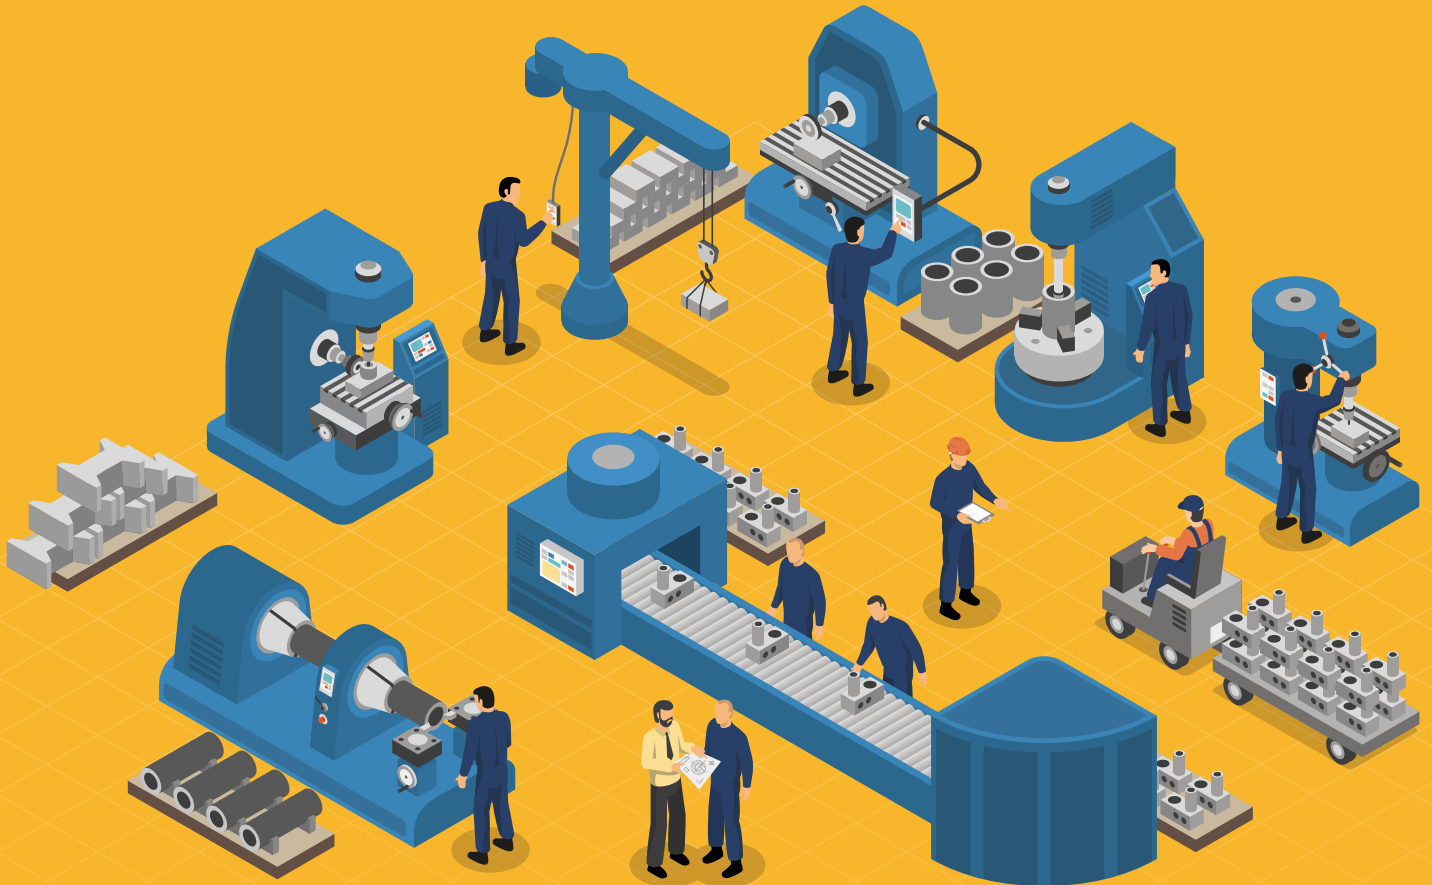

ティービーアイのソリューション 工場・製造業の現場

防犯カメラ

敷地や建物の外周警備はもちろん、入退場の記録、工程内の作業状況記録などが可能です。複数拠点のカメラを、遠隔地から集中管理することもできます。

アクセスコントロール

顔認証システムで、手ぶらでの解錠が可能に。ユーザーごとに、入室エリアをきめ細かく設定することもできます。また鍵の紛失・盗難・不正な貸し借りも防ぎます。

AI 画像解析

禁止エリアへの侵入、工場や施設内での転倒など、さまざまな危険をAIが検知します。車番認証と連動させたゲートの開閉も、自動で行なうことができます。

インカム

高音質な通話を可能にするデジタルインターカムが、スタッフの連携を高めて業務を効率化することに役立ちます。

ティービーアイのトータルサービスで 現場からの声に応えます

1

遠隔監視と記録装置

信頼性の高い記録装置で長期間保存。HDDは故障に強いRAID構成にすることも可能です。

2

インカム

遮蔽物や電波ノイズの多い環境でも、多人数が同時に高音質な通話を行うことができます。

3

AI アラーム

誤検知の少ないAI解析で、事前に設定したエリアへの侵入を検知することができます。

4

荷確3

車番と荷台を素早く記録し、トラックはスムーズに入退場。荷物の不正な搬入出も防止します。

5