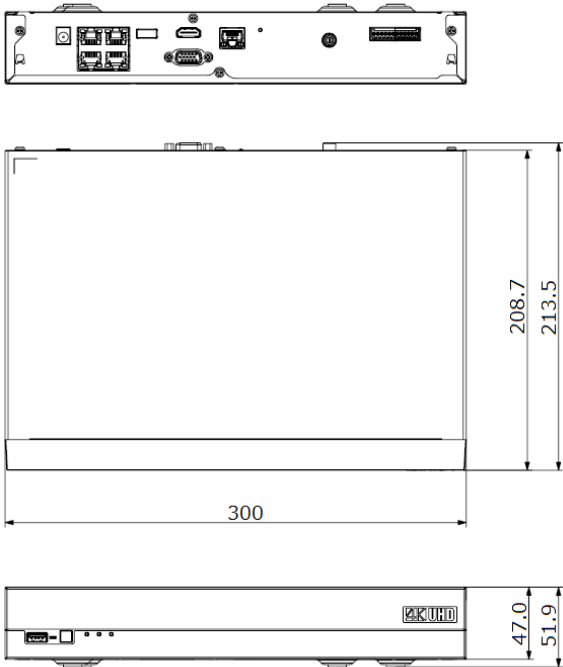

外観図

単位 : mm

製品仕様

カメラ	入力	最大4台
	解像度	CIF~8MP
	プロトコル	Samsung / ONVIF
画面表示	映像出力	HDMI(HDMI 1.4)×1 / VGA×1
	分割画面	[モニター] 1 / 2V / 3V / 4 / シーケンス [Web] 1 / 4 / シーケンス
	パフォーマンス	[モニター] 8M(60fps)/5M(90fps)/3M(120fps) /1080p(240fps)/720P(240fps)/D1(240fps)
OS	OS	組み込みLinux
録画	圧縮	H.265, H.264, MJPEG(最大2Mにデコード可能) , WiseStream
	ビットレート	最大50Mbps
	解像度	CIF~8MP
	モード	手動 / スケジュール(連続/イベント) / イベント(プリ/ポスト)
	イベントトリガ	アラーム入力 / ビデオロス / カメライベント(センサ, モーション, 等)
再生	イベントアクション	メール / PTZプリセット / アラーム出力 / ビープ音 / モニター表示
	再生帯域	最大32Mbps(4台同時)
	同時再生可能人数	最大3ユーザ(モニター×1 / 遠隔×3)
	検索モード	日付指定 / イベント / スマート検索
	同時再生	最大4CH (モニター・CMS)
ストレージ	解像度	CIF~8MP
	全方位映像補正	WEB / CMS
	再生モード	早送り・戻し / 低速再生・戻し / ワンステップ
バックアップ	標準搭載HDD	4TB
	最大搭載可能HDD	6TB(6TB × 1本)
センサー	形式	SEC, NVR, JPG, AVI(ネットワーク)
	機能	最大4CH再生
音声	入力/出力	入力×4 / 出力×2 (NO : 1, NO/NC選択可 : 1)
	入力	最大4CH(ネットワーク)
ネットワーク	圧縮	G.711 / G.726 / AAC(16/48KHz)
	通信	双方向
	インターフェース	RJ-45(ギガビット)×1, RJ-45(100Mbps)×4
	PoE	4CH(PoE/PoE+, 100Mbps)
	プロトコル	TCP/IP, UDP/IP, RTP (UDP), RTSP (TCP), RTSP, NTP, HTTP, DHCP (Server, Client), PPPoE, SMTP, ICMP, IGMP, ARP, DNS, DDNS, uPnP, HTTPS, SNMP, ONVIF (Profile-S), SUNAPI (Server, Client)
	転送ビットレート	最大64Mbps
	最大リモートユーザ数	検索(3) / ライブユニキャスト(10) / マルチキャスト(20)
	IP	IPv4/v6
	セキュリティ	IPフィルタリング / ユーザーアクセスログ / 802.1x / 暗号化
	言語	日本語含め24言語
カメラ設定	OS	Window 7/8/10 MacOSX 10.9/10.10/10.11
	Webブラウザ	プラグイン : MS IE 11 / Mac Safari 9 プラグインフリー : Google Chrome 47 / MS Edge 20
	ビューワーソフト	SSM / Webviewer / SmartViewer / WisenetMobileViewer
PTZ	登録	自動 (PnP) / 手動
	設定可能項目	IPアドレス/プロファイル追加編集/ビットレート/圧縮率/GOP/画質/モーション設定/VA/カメラ設定(Simpleフォーカス/明るさ/コントラスト/Flip/Mirror, IRIS, WDR, D&N, SSSNR, シャッター, SSSD, DIS) 全方位補正モード / Hallway View 設定
スマートフォン	操作	本体 / WebViewer
	プリセット	255個
	対応機種	iOS / Android
冗長化	サポートプロトコル	RTP / RTSP / HTTP / CGI (SUNAPI)
	操作	ライブ(4CH):録画再生(1CH)
	最大リモートユーザ数	検索(3) / ライブユニキャスト(10) / マルチキャスト(20)
インターフェイス	対応	対応
	VGA	サブモニター用×1
	HDMI	メインモニター用×1 (最大4K : 3840 x 2160, 30Hz)
	音声	出力×1(RCA, Line)
	イーサネット	RJ-45×1(WAN, 1Gbps), RJ-45×4(PoE/PoE+, 100Mbps)
システム	アラーム	入力×4 / 出力×2 (NO : 1, NO/NC選択可 : 1)
	USB	フロント(USB2.0)×1, リア(USB3.0)×1
	リセット	有(パスワードリセット, アラームリセット)
仕様	電源コード	含む
	操作	マウス / リモコン / Web
	ログ	最大 20,000
	動作温度	+0℃~+40℃
	動作湿度	20%~85% RH
付属品	電源	54V DC / 1.67A PoE供給電力 : 最大50W (PoE 1ポート平均12.5W)
	消費電力	最大77W (4TB HDD x 1, PoEオン) 最大16W (4TB HDD x 1, PoEオフ)
	寸法	300.0 x 47.0 x 208.7mm
	重量	約1.69Kg(4TB HDD x 1)
		マウス/リモコン/電源アダプタ/電源ケーブル/ソフトウェア CD/マニュアル/端子台