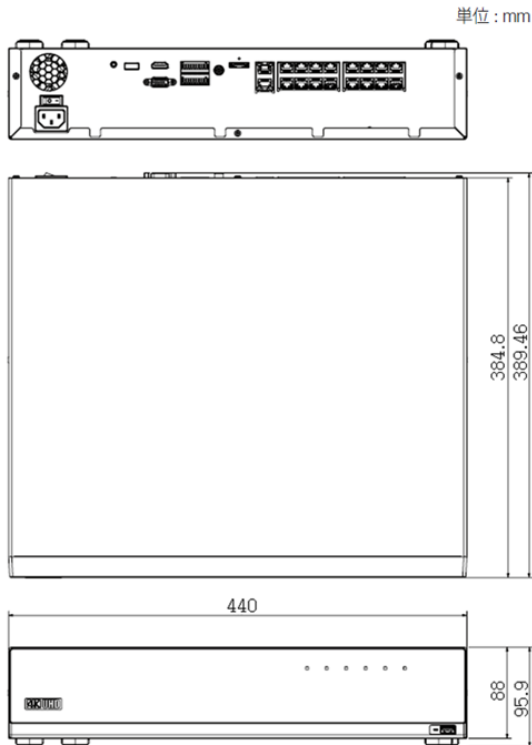

# XRN-1610SN/TE

16ch NW 12M H.265 PoE+ レコーダ

**TB EYE**

**WISENET X series**

## 主な特徴

- 最大16台、1,200万画素のネットワークカメラを接続可能
- 180Mbpsまでのネットワークカメラの録画に対応
- 4Kの映像出力に対応(HDMI)
- HDMI & VGA 出力のデュアルモニタ
- 次世代圧縮技術のH.265に加え、H.264/MJPEGに対応
- WiseStreamに対応。従来比最大75%録画データ量を削減
- 最大4本のHDDを搭載可能。8TB×4で32TBを搭載可能
- ARB サポート

## 外観図