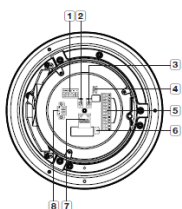

インターフェース図

設置ベース内部構造

1	COMポート	5	アラーム入出力ポート
2	音声入力ポート	6	通信設定プロトコルスイッチ
3	音声出力ポート	7	ネットワークポート
4	ビデオ出力ポート	8	電源ポート

製品仕様

映像	撮像素子	1/2.8" 2.4M CMOS
	有効画素	1,944(H)×1,212(V)
	走査方式	プログレッシブ
	最低照度	カラー：0.05lux(F1.6,1/30sec) 白黒：0.005lux(F1.6,1/30sec)
	解像度	1920x1080 / 1280x1024 / 1280x960 / 1280x720 / 1024x768 / 800x600 / 800x448 / 720x576 / 720x480 / 640x480 / 640x360 / 320x240
レンズ	最大フレームレート	H.265/H.264:全解像度で最大60fps MJPEG：全解像度で最大30fps
	ビデオ圧縮フォーマット	H.265/H.264/MJPEG
	スマートコーデック	WiseStream II
	焦点距離	4.44~142.6mm(32倍)
	最大口径比	F1.6(ワイド)~4.4(テレ)
オーディオ	画角	水平：61.8°~2.19°/垂直：36.2°~1.24°
	最短被写体距離	1.5m(ワイド)、2m(テレ)
	アイリス	オートアイリス
	伝送仕様	双方向
	圧縮	G.711 u-law / G.726 selectable G.726 (ADPCM) 8KHz, G.711 8KHz, G.726：16Kbps, 24Kbps, 32Kbps, 40Kbps AAC-LC:16kHzで48Kbps
PTZ操作	パン範囲	360° Endless
	パン速度	プリセット：700°/秒、マニュアル:0.024°~200°/秒
	チルト範囲	210°(-15°~195°)
	チルト速度	プリセット：700°/秒、マニュアル:0.024°~200°/秒
	シーケンス	プリセット(300)、スウィング(6)、グループ(6)、トレース(1)、ツアー(1)、オートラン、スケジュール
操作関連	デジタルズーム	32倍デジタルズーム
	デイナイト	自動/カラー/BW/外部/スケジュール
	逆光補正	BLC/HLC/WDR(150dB)
	ホワイトバランス	ATW/AWC/マニュアル/屋内/屋外
	デジタルNR	SSNR5(2D+3Dノイズフィルタ)
ネットワーク	ピクセルカウンター	サポート
	Defog (霧除去)	オート/マニュアル
	インターフェース	RJ-45 Ethernet (10/100BASE-T)
	IP	IPv4,IPv6をサポート
	ネットワークプロトコル	TCP/IP, UDP/IP, RTP(UDP), RTP(TCP), RTCP, RTSP, NTP, HTTP, HTTPS, SSL/TLS, DHCP, PPPoE, FTP, SMTP, ICMP, IGMP, SNMPv1/v2c/v3(MIB-2)、ARP、DNS、DDNS、QoS、PIM-SM、UPnP、Bonjour
インターフェイス	インターフェースプロトコル	ONVIF Profile S/G, SUNAPI 2.0(HTTP API)
	ストリーミング	ユニキャスト/マルチキャスト
	ユーザーアクセス	ユニキャストで最大20人
	セキュリティ	HTTPS(SSL)ログイン認証/ダイジェストログイン認証/IPアドレスフィルタリング/ユーザーアクセスログ/802.1X認証方式
	言語	日本語対応可、その他16ヶ国語対応
環境関係	OS	Windows 7/8.1/10, MAC OS X10.10/10.11/10.12 対応OS：Windows 7 / 8.1 / 10, MAC OS X 10.10, 10.11, 10.12
	Webブラウザ	プラグインフリーのWeb Viewer：Google Chrome 61 MS Edge 40, Mozilla Firefox 56(Window 64bit でのみサポート)、Apple Safari 10 (Mac OS Xでのみサポート) プラグインWeb Viewer: MS Explore 11, Apple Safari 10 (Mac OS Xでのみサポート)
	集中管理ソフトウェア	Smartviewer
	ビデオ出力	CVBS:1.0Vp-p/75Ω 720×480 USB:MicroUSBタイプB 1280×720
	オーディオ入力	マイク入力/ライン入力 選択可能
電気関係	オーディオ出力	供給電圧:2.5VDC(4mA)、入力インピーダンス:約2kΩ ライン出力(3.5mm mono jack)、最大出力:1Vrms
	SDカードスロット	Micro SD/SDHC/SDXC 2スロット 最大512GB
	アラーム	1スロット最大256GB
	電源	アラーム入力4、出力2
	消費電力	小型端子台 AC24V
メカニカル	動作温度	-10℃~55℃
	動作湿度	90%以下
メカニカル	電源	AC24V/PoE+ (802.3at準拠、クラス4)
	消費電力	20W
メカニカル	寸法	Ø 152mm×H218mm
	重量	約1.70kg