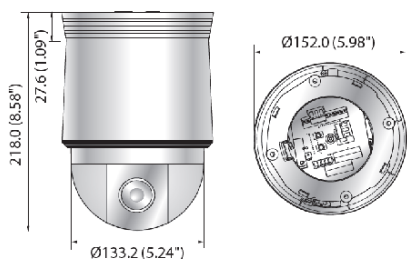

外観図

寸法

単位mm

インターフェース図

設置ベース内部構造

1	COMポート	5	アラーム入出力ポート
2	音声入力ポート	6	通信設定プロトコルスイッチ
3	音声出力ポート	7	ネットワークポート
4	ビデオ出力ポート	8	電源ポート

製品仕様

映像	撮像素子	1/2.8" 2.4M CMOS
	有効画素	1,944(H)×1,212(V)
	走査方式	プログレッシブ
	最低照度	カラー：0.05lux(F1.6,1/30sec) 白黒：0.005lux(F1.6,1/30sec)
	解像度	1920x1080 / 1280x1024 / 1280x960 / 1280x720 / 1024x768 / 800x600 / 800x448 / 720x576 / 720x480 / 640x480 / 640x360 / 320x240
レンズ	最大フレームレート	H.265/H.264:全解像度で最大60fps MJPEG：全解像度で最大30fps
	ビデオ圧縮フォーマット	H.265/H.264/MJPEG
	スマートコーデック	WiseStream II
	焦点距離	4.44~142.6mm(32倍)
	最大口径比	F1.6(ワイド)~4.4(テレ)
オーディオ	画角	水平：61.8°~2.19°/垂直：36.2°~1.24°
	最短被写体距離	1.5m(ワイド)、2m(テレ)
	アイリス	オートアイリス
	伝送仕様	双方向
	圧縮	G.711 u-law / G.726 selectable G.726 (ADPCM) 8KHz, G.711 8KHz, G.726：16Kbps, 24Kbps, 32Kbps, 40Kbps AAC-LC:16kHzで48Kbps
PTZ操作	パン範囲	360° Endless
	パン速度	プリセット：700°/秒、マニュアル:0.024°~200°/秒
	チルト範囲	210°(-15°~195°)
	チルト速度	プリセット：700°/秒、マニュアル:0.024°~200°/秒
	シーケンス	プリセット(300)、スウィング(6)、グループ(6)、トレース(1)、ツアー(1)、オートラン、スケジュール
操作関連	デジタルズーム	32倍デジタルズーム
	デイナイト	自動/カラー/BW/外部/スケジュール
	逆光補正	BLC/HLC/WDR(150dB)
	ホワイトバランス	ATW/AWC/マニュアル/屋内/屋外
	デジタルNR	SSNR5(2D+3Dノイズフィルタ)
ネットワーク	ピクセルカウンター	サポート
	Defog (霧除去)	オート/マニュアル
	インターフェース	RJ-45 Ethernet (10/100BASE-T)
	IP	IPv4,IPv6をサポート
	ネットワークプロトコル	TCP/IP, UDP/IP, RTP(UDP), RTP(TCP), RTCP, RTSP, NTP, HTTP, HTTPS, SSL/TLS, DHCP, PPPoE, FTP, SMTP, ICMP, IGMP, SNMPv1/v2c/v3(MIB-2)、ARP、DNS、DDNS、QoS、PIM-SM、UPnP、Bonjour
インターフェイス	インターフェースプロトコル	ONVIF Profile S/G, SUNAPI 2.0(HTTP API)
	ストリーミング	ユニキャスト/マルチキャスト
	ユーザーアクセス	ユニキャストで最大20人
	セキュリティ	HTTPS(SSL)ログイン認証/ダイジェストログイン認証/IPアドレスフィルタリング/ユーザーアクセスログ/802.1X認証方式
	言語	日本語対応可、その他16ヶ国語対応
環境関係	OS	Windows 7/8.1/10, MAC OS X10.10/10.11/10.12 対応OS：Windows 7 / 8.1 / 10, MAC OS X 10.10, 10.11, 10.12
	Webブラウザ	プラグインフリーのWeb Viewer：Google Chrome 61 MS Edge 40, Mozilla Firefox 56(Window 64bit でのみサポート)、Apple Safari 10 (Mac OS Xでのみサポート) プラグインWeb Viewer: MS Explore 11, Apple Safari 10 (Mac OS Xでのみサポート)
	集中管理ソフトウェア	Smartviewer
	ビデオ出力	CVBS:1.0Vp-p/75Ω 720×480 USB:MicroUSBタイプB 1280×720
	オーディオ入力	マイク入力/ライン入力 選択可能
電気関係	オーディオ出力	供給電圧:2.5VDC(4mA)、入力インピーダンス:約2kΩ ライン出力(3.5mm mono jack)、最大出力:1Vrms
	SDカードスロット	Micro SD/SDHC/SDXC 2スロット 最大512GB
	アラーム	1スロット最大256GB
	電源	アラーム入力4、出力2
	消費電力	小型端子台 AC24V
メカニカル	動作温度	-10℃~55℃
	動作湿度	90%以下
メカニカル	電源	AC24V/PoE+ (802.3at準拠、クラス4)
	消費電力	20W
メカニカル	寸法	Ø 152mm×H218mm
	重量	約1.70kg

※ 本仕様は予告なく変更することがあります。

区分	発行	Ver.
IPCAM	2020/6/08	1.3