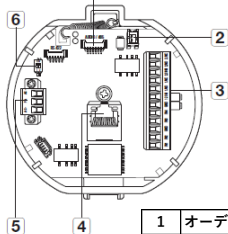

## 外観図

寸法 単位mm(inch)

### インターフェース図

設置ベースの底面図

設置ベースの内部構造

1	オーディオ/RS-485接続ポート
2	ビデオ出力ポート
3	アラーム入出力ポート
4	ネットワーク接続ポート
5	電源ポート
6	通信設定スイッチ