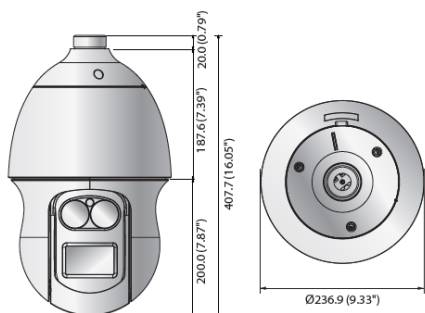

外観図

寸法 単位mm(inch)

インターフェース図

設置ベースの底面図

設置ベースの内部構造