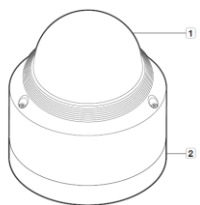

外観

内部

1	ドームカバー
2	カメラケース

1	レンズ	6	オーディオ/RS-485コネクタ
2	MICRO USBポート	7	アラームケーブルコネクタ
3	MICRO SDカードポート	8	テストモニター出力
4	電源ポート	9	リセットボタン
5	ネットワークポート		

製品仕様

映像	撮像素子	1/2.8" 2.16M CMOS
	有効画素	1,945(H)×1,109(V)
	走査方式	プログレッシブ
	最低照度	カラー：0.03lux(F1.6,1/30sec,30IRE) 0.05lux(F1.6,1/30sec,50IRE) 白黒：0.003lux(F1.6,1/30sec,30IRE) 0.005lux(F1.6,1/30sec,50IRE)
解像度		1920x1080 / 1280x1024 / 1280x960 / 1280x720 / 1024x768 / 800x600 / 800x448 / 720x576 / 720x480 / 640x480 / 640x360 / 320x240
	最大フレームレート	H.265/H.264:全解像度で最大60fps
	ビデオ圧縮フォーマット スマートコーデック	H.265/H.264/MJPEG WiseStream II
レンズ	焦点距離	5.2~62.4mm(12倍)
	最大口径比	F1.6(ワイド)~3.0(テレ)
	画角	水平：54.58°~5.30°/垂直：32.19°~3.00°
	最短被写体距離	1.5m(ワイド)、2.1m(テレ)
オーディオ	アイリス	オートアイリス
	伝送仕様	双方向
PTZ操作	圧縮	G.711 u-law / G.726 selectable G.726 (ADPCM) 8KHz, G.711 8KHz, G.726 : 16Kbps, 24Kbps, 32Kbps, 40Kbps AAC-LC:16kHzで48Kbps
	パン範囲	360° Endless
操作関連	プリセット	プリセット：350°/秒、マニュアル:0.024°~200°/秒 190°(-5°~185°)
	チルト範囲	
	チルト速度	プリセット：350°/秒、マニュアル:0.024°~200°/秒
	シーケンス	プリセット(300)、スウィング(6)、グループ(6)、トレース(1)、ツアー(1)、オートラン、スケジュール 32倍
ネットワーク	デジタルPTZ	自動/カラー/BW/スケジュール
	デイナイト	自動/カラー/BW/スケジュール
	逆光補正	BLC/HLC/WDR(150dB)
	ホワイトバランス	ATW/AWC/マニュアル/屋内/屋外
	デジタルNR	SSNR5(2D+3Dノイズフィルタ)
	ピクセルカウンター	サポート
	シリアルインターフェース	RS-485(Samsung-T/E, Pelco-D/P, Panasonic, Bosch, AD, GE, Vicon, Honeywell)
	Defog (霧除去)	オート/マニュアル
	インターフェース	RJ-45 Ethernet (10/100BASE-T)
	IP	IPv4,IPv6をサポート
インターフェイス	ネットワークプロトコル	TCP/IP, UDP/IP, RTP(UDP), RTP(TCP), RTCP, RTSP, NTP, HTTP, HTTPS, SSL/TLS, DHCP, PPPoE, FTP, SMTP, ICMP, IGMP, SNMPv1/v2c/v3(MIB-2), ARP, DNS, DDNS, QoS, PIM-SM, UPnP, Bonjour
	インターフェースプロトコル	ONVIF ProfileS/G, SUNAP(HTTP API)
	ストリーミング	ユニキャスト/マルチキャスト
	ユーザーアクセス	ユニキャストで最大20人
環境関係	セキュリティ	HTTPS(SSL)ログイン認証/ダイジェストログイン認証/IPアドレスフィルタリング/ユーザーアクセスログ/802.1X認証方式
	言語	日本語対応可、その他16ヶ国語対応
	OS	Windows 7/8.1/10, MAC OS X10.10/10.11/10.12 対応OS : Windows 7 / 8.1 / 10, MAC OS X 10.10, 10.11, 10.12
	Webブラウザ	プラグインフリーのWeb Viewer : Google Chrome 61 MS Edge 40, Mozilla Firefox 56(Window 64bit でのみサポート), Apple Safari 10 (Mac OS Xでのみサポート)
電気関係	集中管理ソフトウェア	SmartViewer
	ビデオ出力	CVBS:1.0Vp-p/75Ω 720×480 USB:MicroUSBタイプB 1280×720
	オーディオ入力	マイク入力/ライン入力 選択可能
	オーディオ出力	供給電圧:2.5VDC(4mA)、入力インピーダンス:約2kΩ ライン出力(3.5mm mono jack)、最大出力:1Vrms
メカニカル	SDカードスロット	Micro SD/SDHC/SDXC 2スロット 最大512GB
	アラーム	1スロット最大256GB
	電源	アラーム入力1、出力1 小型端子台 AC24V
	動作温度	-30℃~55℃
消費電力	動作湿度	90%以下
	保護等級	IP66
色/材質	ハンタル抵抗	IK10
	電源	DC12V/PoE (802.3af準拠、クラス4)
寸法	消費電力	12W
	アイボリー/アルミニウム	
重量	寸法	Ø 168mm×H161.5mm
	重量	約1.90kg