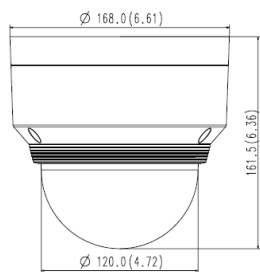

XNP-6120H

NW 2M 光学12倍 屋外対応 PTZ カメラ

主な特徴

WISENET X series

- Wisenet 5 チップセット使用
- H.265に加え、H.264/MJPEGに対応
- マルチストリーミング機能搭載
- WDR(150dB)
- 独自のスマートコーデック WiseStream II により録画データ量の削減が可能

外観図

寸法 単位mm

インターフェース図

外観

内部

1	ドームカバー
2	カメラケース

1	レンズ	6	オーディオ/RS-485コネクタ
2	MICRO USBポート	7	アラームケーブルコネクタ
3	MICRO SDカードポート	8	テストモニター出力
4	電源ポート	9	リセットボタン
5	ネットワークポート		

製品仕様