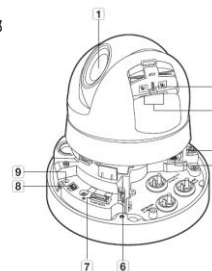

外観

内部

1	ドームカバー
2	カメラケース

1	レンズ	6	オーディオ/RS-485コネクタ
2	MICRO USBポート	7	アラームケーブルコネクタ
3	MICRO SDカードポート	8	テストモニター出力
4	電源ポート	9	リセットボタン
5	ネットワークポート		

製品仕様

映像	撮像素子	1/2.8" 2.16M CMOS
	有効画素	1,945(H)×1,109(V)
	走査方式	プログレッシブ
	最低照度	カラー：0.03lux(F1.6,1/30sec,30IRE) 0.05lux(F1.6,1/30sec,50IRE) 白黒：0.003lux(F1.6,1/30sec,30IRE) 0.005lux(F1.6,1/30sec,50IRE)
解像度		1920x1080 / 1280x1024 / 1280x960 / 1280x720 / 1024x768 / 800x600 / 800x448 / 720x576 / 720x480 / 640x480 / 640x360 / 320x240
	最大フレームレート	H.265/H.264:全解像度で最大60fps
	ビデオ圧縮フォーマット スマートコーデック	H.265/H.264/MJPEG WiseStream II
レンズ	焦点距離	5.2~62.4mm(12倍)
	最大口径比	F1.6(ワイド)~3.0(テレ)
	画角	水平：54.58°~5.30°/垂直：32.19°~3.00°
	最短被写体距離	1.5m(ワイド)、2.1m(テレ)
オーディオ	アイリス	オートアイリス
	伝送仕様	双方向
PTZ操作	圧縮	G.711 u-law / G.726 selectable G.726 (ADPCM) 8KHz, G.711 8KHz, G.726 : 16Kbps, 24Kbps, 32Kbps, 40Kbps AAC-LC:16kHzで48Kbps
	パン範囲	360° Endless
操作関連	プリセット	プリセット：350°/秒、マニュアル:0.024°~200°/秒 190°(-5°~185°)
	チルト範囲	
	チルト速度	プリセット：350°/秒、マニュアル:0.024°~200°/秒
	シーケンス	プリセット(300)、スウィング(6)、グループ(6)、トレース(1)、ツアー(1)、オートラン、スケジュール 32倍
ネットワーク	デジタルPTZ	自動/カラー/BW/スケジュール
	デイナイト	自動/カラー/BW/スケジュール
	逆光補正	BLC/HLC/WDR(150dB)
	ホワイトバランス	ATW/AWC/マニュアル/屋内/屋外
	デジタルNR	SSNR5(2D+3Dノイズフィルタ)
	ピクセルカウンター	サポート
	シリアルインターフェース	RS-485(Samsung-T/E, Pelco-D/P, Panasonic, Bosch, AD, GE, Vicon, Honeywell)
	Defog (霧除去)	オート/マニュアル
	インターフェース	RJ-45 Ethernet (10/100BASE-T)
	IP	IPv4,IPv6をサポート
インターフェイス	ネットワークプロトコル	TCP/IP, UDP/IP, RTP(UDP), RTP(TCP), RTCP, RTSP, NTP, HTTP, HTTPS, SSL/TLS, DHCP, PPPoE, FTP, SMTP, ICMP, IGMP, SNMPv1/v2c/v3(MIB-2), ARP, DNS, DDNS, QoS, PIM-SM, UPnP, Bonjour
	インターフェースプロトコル	ONVIF ProfileS/G, SUNAP(HTTP API)
	ストリーミング	ユニキャスト/マルチキャスト
	ユーザーアクセス	ユニキャストで最大20人
環境関係	セキュリティ	HTTPS(SSL)ログイン認証/ダイジェストログイン認証/IPアドレスフィルタリング/ユーザーアクセスログ/802.1X認証方式
	言語	日本語対応可、その他16ヶ国語対応
	OS	Windows 7/8.1/10, MAC OS X10.10/10.11/10.12 対応OS : Windows 7 / 8.1 / 10, MAC OS X 10.10, 10.11, 10.12
	Webブラウザ	プラグインフリーのWeb Viewer : Google Chrome 61 MS Edge 40, Mozilla Firefox 56(Window 64bit でのみサポート), Apple Safari 10 (Mac OS Xでのみサポート)
電気関係	集中管理ソフトウェア	SmartViewer
	ビデオ出力	CVBS:1.0Vp-p/75Ω 720×480 USB:MicroUSBタイプB 1280×720
	オーディオ入力	マイク入力/ライン入力 選択可能
	オーディオ出力	供給電圧:2.5VDC(4mA)、入力インピーダンス:約2kΩ ライン出力(3.5mm mono jack)、最大出力:1Vrms
メカニカル	SDカードスロット	Micro SD/SDHC/SDXC 2スロット 最大512GB
	アラーム	1スロット最大256GB
	電源	アラーム入力1、出力1 小型端子台 AC24V
	動作温度	-30℃~55℃
消費電力	動作湿度	90%以下
	保護等級	IP66
色/材質	ハンタル抵抗	IK10
	電源	DC12V/PoE (802.3af準拠、クラス4)
寸法	消費電力	12W
	アイボリー/アルミニウム	
重量	寸法	Ø 168mm×H161.5mm
	重量	約1.90kg