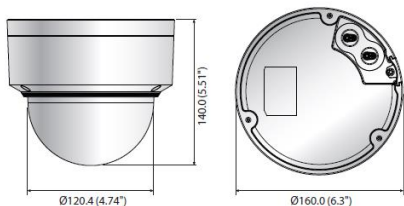

外観図

寸法 単位mm

インターフェース図