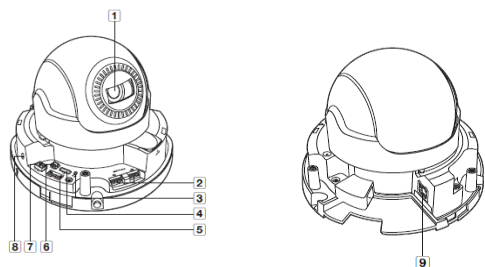

1	レンズ
2	マイクロSDカードスロット
3	リセット・ボタン
4	マイクロ USBポート
5	オーディオ、アラーム入出力ポート

6	テストモニター出力
7	電源ポート
8	マイク穴
9	ネットワークポート

製品仕様

映像	撮像素子	1/2" 2.17M CMOS
	有効画素	1,945(H)×1,097(V)
	走査方式	プログレッシブ
	最低照度	カラー：0.004lux(F0.94,1/30sec) 白黒：0.0004lux
解像度	最大フレームレート	H.265/H.264:全解像度で最大60fps
	ビデオ圧縮フォーマット	H.265/H.264/MJPEG
	スマートコーデック	WiseStream II
	焦点距離	4.1~16.4mm
レンズ	最大口径比	0.94(ワイド)~2.4(テレ)
	画角	水平：100°~26.2°/垂直：54°~14.8°/対角：116°~30.0°
	最短被写体距離	0.7m
	アイリス	オートアイリス
オーディオ	設置画角調整	パン範囲：±175°/チルト範囲：±73°/回転範囲：±175°
	伝送仕様	双方向
	圧縮	G.711 u-law / G.726 selectable G.726 (ADPCM) 8KHz, G.711 8KHz, G.726 : 16Kbps, 24Kbps, 32Kbps, 40Kbps AAC-LC:16kHzで48Kbps
	デジタルPTZ	24倍デジタルPTZ(プリセット、グループ)
操作関連	デイナイト	自動/カラー/BW/外部/スケジュール
	逆光補正	BLC/HLC/WDR(150dB)
	ホワイトバランス	ATW/AWC/マニュアル/屋内/屋外
	LDC(レンズ歪み補正)	オフ/レベル1~5
ネットワーク	デジタルNR	SSNR5(2D+3Dノイズフィルタ)
	ピクセルカウンター	サポート
	ハンドオーバー	サポート
	Defog(霧除去)	オート/マニュアル
インターフェース	インターフェース	RJ-45 Ethernet (10/100BASE-T)
	IP	IPv4,IPv6をサポート
	ネットワークプロトコル	TCP/IP, UDP/IP, RTP(UDP), RTP(TCP), RTCP, RTSP, NTP, HTTP, HTTPS, SSL/TLS, DHCP, PPPoE, FTP, SMTP, ICMP, IGMP, SNMPv1/v2c/v3(MIB-2), ARP, DNS, DDNS, QoS, PIM-SM, UPnP, Bonjour
	インターフェースプロトコル	ONVIF ProfileS/G, SUNAP(HTTP API)
セキュリティ	ストリーミング	ユニキャスト/マルチキャスト
	ユーザーアクセス	ユニキャストで最大20人
	セキュリティ	HTTPS(SSL)ログイン認証/ダイジェストログイン認証/IPアドレスフィルタリング/ユーザーアクセスログ/802.1X認証方式
	言語	日本語対応可、その他16ヶ国語対応
環境関係	OS	Windows 7/8.1/10, MAC OS X10.10/10.11/10.12 対応OS：Windows 7 / 8 / 10, MAC OS X 10.10, 10.11, 10.12
	Webブラウザ	プラグインフリーのWeb Viewer：Google Chrome, MS Edge, Mozilla Firefox (Window 64bitでのみサポート), Apple Safari 10 (Mac OS Xでのみサポート)
	集中管理ソフトウェア	Smartviewer
	ビデオ出力	CVBS:1.0Vp-p/75Ω 720×480 USB:MicroUSBタイプB、1280×720 マイク入力/ライン入力/内蔵マイク 選択可能
電気関係	オーディオ入力	供給電圧:2.5VDC(4mA)、入力インピーダンス:約2kΩ
	オーディオ出力	ライン出力(3.5mm mono jack)、最大出力:1Vrms
	SDカードスロット	Micro SD/SDHC/SDXC 2スロット 最大512GB
	アラーム	1スロット最大256GB
メカニカル	電源	アラーム入力1、出力1
	動作温度	小型端子台 DC12V
	動作湿度	-30℃~55℃ ※起動推奨気温-10℃以上
	防水等級	90%以下
消費電力	耐衝撃等級	非対応
	電源	非対応
	消費電力	IK08
	寸法	DC12V/PoE (IEEE802.3af準拠) 最大10.2W(PoE)、最大8.6W(DC12V)
重量	寸法	最大10.2W(PoE)、最大8.6W(DC12V)
	重量	約1.10kg