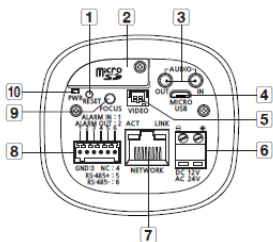

単位mm

インターフェース図

1	取付ブラケット用ネジ穴
2	レンズ(オプション)
3	レンズ用コネクタ

背面

1	リセット・ボタン
2	マイクロSDカードスロット
3	音声端子
4	マイクロ USBポート
5	テストモニター出力
6	電源ポート
7	ネットワークポート
8	アラーム入出力ポート
9	シンプルフォーカスボタン
10	電源インジケータ

製品仕様

映像	撮像素子	1/2" 2.17M CMOS
	有効画素	1,945(H)×1,097(V)
	走査方式	プログレッシブ
	最低照度	カラー : 0.006lux(F1.2,1/30sec) 白黒 : 0.0006lux(F1.2,1/30sec)
	解像度	1920x1080 / 1280x1024 / 1280x960 / 1280x720 / 1024x768 / 800x600 / 800x448 / 720x576 / 720x480 / 640x480 / 640x360 / 320x240
	最大フレームレート	H.265/H.264:全解像度で最大60fps
	ビデオ圧縮フォーマット	H.265/H.264/MJPEG
レンズ	スマートコーデック	WiseStream II
	マウントタイプ	C/CS
オーディオ	アイリス	マニュアル、DC自動アイリス、Pアイリス、i-CS
	伝送仕様	双方向
操作関連	圧縮	G.711 u-law / G.726 selectable G.726 (ADPCM) 8KHz, G.711 8KHz, G.726 : 16Kbps, 24Kbps, 32Kbps, 40Kbps AAC-LC:16kHzで48Kbps
	デジタルPTZ	24倍デジタルPTZ(プリセット、グループ)
	デイナイト	自動/カラー/BW/外部/スケジュール
	逆光補正	BLC/HLC/WDR(150dB)
	ホワイトバランス	ATW/AWC/マニュアル/屋内/屋外
	LDC(レンズ歪み補正)	オフ/レベル1~5
	デジタルNR	SSNR5(2D+3Dノイズフィルタ)
ネットワーク	ピクセルカウンター	サポート
	ハンドオーバー	サポート
	Defog (霧除去)	オート/マニュアル
	インターフェース	RJ-45 Ethernet (10/100BASE-T)
	IP	IPv4,IPv6をサポート
	ネットワークプロトコル	TCP/IP、UDP/IP、RTP(UDP)、RTP(TCP)、RTCP、RTSP、NTP、HTTP、HTTPS、SSL/TLS、DHCP、PPPoE、FTP、SMTP、ICMP、IGMP、SNMPv1/v2c/v3(MIB-2)、ARP、DNS、DDNS、QoS、PIM-SM、UPnP、Bonjour
	インターフェースプロトコル	ONVIF ProfileS/G, SUNAP(HTTP API)
インターフェイス	ストリーミング	ユニキャスト/マルチキャスト
	ユーザーアクセス	ユニキャストで最大20人
	セキュリティ	HTTPS(SSL)ログイン認証/ダイジェストログイン認証/IPアドレスフィルタリング/ユーザーアクセスログ/802.1X認証方式
	言語	日本語対応可、その他16ヶ国語対応
	OS	Windows 7/8.1/10, MAC OS X10.10/10.11/10.12 対応OS : Windows 7 / 8 / 10, MAC OS X 10.10, 10.11, 10.12
	Webブラウザ	プラグインフリーのWeb Viewer : Google Chrome 56 MS Edge 39, Mozilla Firefox 61(Window 64bitでのみサポート) , Apple Safari 10 (Mac OS Xでのみサポート)
	集中管理ソフトウェア	Smartviewer
インターフェイス	ビデオ出力	CVBS:1.0Vp-p/75Ω 720×480 USB:MicroUSBタイプB、1280×720
	オーディオ入力	内蔵マイク/マイク入力/ライン入力 選択可能
	オーディオ出力	供給電圧:2.5VDC(4mA)、入カインピーダンス:約2kΩ ライン出力(3.5mm mono jack)、最大出力:1Vrms
	SDカードスロット	Micro SD/SDHC/SDXC 2スロット 最大512GB 1スロット最大256GB
環境関係	アラーム	アラーム入力1、出力1
	電源	小型端子台 DC12V AC24V
	動作温度	-10℃~55℃
	動作湿度	90%以下
電気関係	防水等級	非対応
	耐衝撃等級	非対応
メカニカル	電源	AC24V/DC12V/PoE (IEEE802.3af準拠)
	消費電力	最大8.5W(PoE)、最大8W(DC12V)、最大9W(AC24V)
	寸法	W73.1×H66.6×D147.8mm
	重量	420g