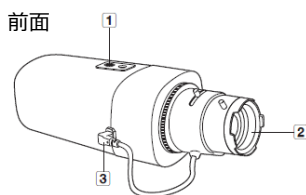

単位mm

インターフェース図

1	取付ブラケット用ネジ穴
2	レンズ(オプション)
3	レンズ用コネクタ

背面

1	リセット・ボタン
2	マイクロSDカードスロット
3	音声端子
4	マイクロ USBポート
5	テストモニター出力
6	電源ポート
7	ネットワークポート
8	アラーム入出力ポート
9	シンプルフォーカスボタン
10	電源インジケータ

製品仕様

映像	撮像素子	1/2" 2.17M CMOS
	有効画素	1,945(H)×1,097(V)
	走査方式	プログレッシブ
	最低照度	カラー : 0.006lux(F1.2,1/30sec) 白黒 : 0.0006lux(F1.2,1/30sec)
	解像度	1920x1080 / 1280x1024 / 1280x960 / 1280x720 / 1024x768 / 800x600 / 800x448 / 720x576 / 720x480 / 640x480 / 640x360 / 320x240
	最大フレームレート	H.265/H.264:全解像度で最大60fps
	ビデオ圧縮フォーマット	H.265/H.264/MJPEG
レンズ	スマートコーデック	WiseStream II
	マウントタイプ	C/CS
オーディオ	アイリス	マニュアル、DC自動アイリス、Pアイリス、i-CS
	伝送仕様	双方向
操作関連	圧縮	G.711 u-law / G.726 selectable G.726 (ADPCM) 8KHz, G.711 8KHz, G.726 : 16Kbps, 24Kbps, 32Kbps, 40Kbps AAC-LC:16kHzで48Kbps
	デジタルPTZ	24倍デジタルPTZ(プリセット、グループ)
	デイナイト	自動/カラー/BW/外部/スケジュール
	逆光補正	BLC/HLC/WDR(150dB)
	ホワイトバランス	ATW/AWC/マニュアル/屋内/屋外
	LDC(レンズ歪み補正)	オフ/レベル1~5
	デジタルNR	SSNR5(2D+3Dノイズフィルタ)
ネットワーク	ピクセルカウンター	サポート
	ハンドオーバー	サポート
	Defog (霧除去)	オート/マニュアル
	インターフェース	RJ-45 Ethernet (10/100BASE-T)
	IP	IPv4,IPv6をサポート
	ネットワークプロトコル	TCP/IP、UDP/IP、RTP(UDP)、RTP(TCP)、RTCP、RTSP、NTP、HTTP、HTTPS、SSL/TLS、DHCP、PPPoE、FTP、SMTP、ICMP、IGMP、SNMPv1/v2c/v3(MIB-2)、ARP、DNS、DDNS、QoS、PIM-SM、UPnP、Bonjour
	インターフェースプロトコル	ONVIF ProfileS/G, SUNAP(HTTP API)
インターフェイス	ストリーミング	ユニキャスト/マルチキャスト
	ユーザーアクセス	ユニキャストで最大20人
	セキュリティ	HTTPS(SSL)ログイン認証/ダイジェストログイン認証/IPアドレスフィルタリング/ユーザーアクセスログ/802.1X認証方式
	言語	日本語対応可、その他16ヶ国語対応
	OS	Windows 7/8.1/10, MAC OS X10.10/10.11/10.12 対応OS : Windows 7 / 8 / 10, MAC OS X 10.10, 10.11, 10.12
	Webブラウザ	プラグインフリーのWeb Viewer : Google Chrome 56 MS Edge 39, Mozilla Firefox 61(Window 64bitでのみサポート) , Apple Safari 10 (Mac OS Xでのみサポート)
	集中管理ソフトウェア	Smartviewer
インターフェイス	ビデオ出力	CVBS:1.0Vp-p/75Ω 720×480 USB:MicroUSBタイプB、1280×720
	オーディオ入力	内蔵マイク/マイク入力/ライン入力 選択可能
	オーディオ出力	供給電圧:2.5VDC(4mA)、入カインピーダンス:約2kΩ ライン出力(3.5mm mono jack)、最大出力:1Vrms
	SDカードスロット	Micro SD/SDHC/SDXC 2スロット 最大512GB 1スロット最大256GB
環境関係	アラーム	アラーム入力1、出力1
	電源	小型端子台 DC12V AC24V
	動作温度	-10℃~55℃
	動作湿度	90%以下
電気関係	防水等級	非対応
	耐衝撃等級	非対応
メカニカル	電源	AC24V/DC12V/PoE (IEEE802.3af準拠)
	消費電力	最大8.5W(PoE)、最大8W(DC12V)、最大9W(AC24V)
	寸法	W73.1×H66.6×D147.8mm
	重量	420g