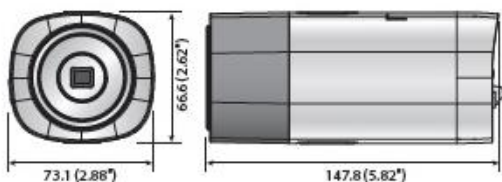

単位mm

インターフェース図

1	取付ブラケット用ネジ穴
2	レンズ(オプション)
3	レンズ用コネクタ

背面

1	リセット・ボタン
2	マイクロSDカードスロット
3	音声端子
4	マイクロ USBポート
5	テストモニター出力
6	電源ポート
7	ネットワークポート
8	アラーム入出力ポート
9	シンプルフォーカスボタン
10	電源インジケータ

製品仕様

映像	撮像素子	1/2" 2.17M CMOS
	有効画素	1,945(H)×1,097(V)
	走査方式	プログレッシブ
	最低照度	カラー : 0.006lux(F1.2,1/30sec) 白黒 : 0.0006lux(F1.2,1/30sec)
	解像度	1920x1080 / 1280x1024 / 1280x960 / 1280x720 / 1024x768 / 800x600 / 800x448 / 720x576 / 720x480 / 640x480 / 640x360 / 320x240
	最大フレームレート	H.265/H.264:全解像度で最大60fps
	ビデオ圧縮フォーマット	H.265/H.264/MJPEG
レンズ	スマートコーデック	WiseStream II
	マウントタイプ	C/CS
オーディオ	アイリス	マニュアル、DC自動アイリス、Pアイリス、i-CS
	伝送仕様	双方向
操作関連	圧縮	G.711 u-law / G.726 selectable G.726 (ADPCM) 8KHz, G.711 8KHz, G.726 : 16Kbps, 24Kbps, 32Kbps, 40Kbps AAC-LC:16kHzで48Kbps
	デジタルPTZ	24倍デジタルPTZ(プリセット、グループ)
	デイナイト	自動/カラー/BW/外部/スケジュール
	逆光補正	BLC/HLC/WDR(150dB)
	ホワイトバランス	ATW/AWC/マニュアル/屋内/屋外
	LDC(レンズ歪み補正)	オフ/レベル1~5
	デジタルNR	SSNR5(2D+3Dノイズフィルタ)
ネットワーク	ピクセルカウンター	サポート
	ハンドオーバー	サポート
	Defog (霧除去)	オート/マニュアル
	インターフェース	RJ-45 Ethernet (10/100BASE-T)
	IP	IPv4,IPv6をサポート
	ネットワークプロトコル	TCP/IP、UDP/IP、RTP(UDP)、RTP(TCP)、RTCP、RTSP、NTP、HTTP、HTTPS、SSL/TLS、DHCP、PPPoE、FTP、SMTP、ICMP、IGMP、SNMPv1/v2c/v3(MIB-2)、ARP、DNS、DDNS、QoS、PIM-SM、UPnP、Bonjour
	インターフェースプロトコル	ONVIF ProfileS/G, SUNAP(HTTP API)
インターフェイス	ストリーミング	ユニキャスト/マルチキャスト
	ユーザーアクセス	ユニキャストで最大20人
	セキュリティ	HTTPS(SSL)ログイン認証/ダイジェストログイン認証/IPアドレスフィルタリング/ユーザーアクセスログ/802.1X認証方式
	言語	日本語対応可、その他16ヶ国語対応
	OS	Windows 7/8.1/10, MAC OS X10.10/10.11/10.12 対応OS : Windows 7 / 8 / 10, MAC OS X 10.10, 10.11, 10.12
	Webブラウザ	プラグインフリーのWeb Viewer : Google Chrome 56 MS Edge 39, Mozilla Firefox 61(Window 64bitでのみサポート) , Apple Safari 10 (Mac OS Xでのみサポート)
	集中管理ソフトウェア	Smartviewer
インターフェイス	ビデオ出力	CVBS:1.0Vp-p/75Ω 720×480 USB:MicroUSBタイプB、1280×720
	オーディオ入力	内蔵マイク/マイク入力/ライン入力 選択可能
	オーディオ出力	供給電圧:2.5VDC(4mA)、入カインピーダンス:約2kΩ ライン出力(3.5mm mono jack)、最大出力:1Vrms
	SDカードスロット	Micro SD/SDHC/SDXC 2スロット 最大512GB 1スロット最大256GB
環境関係	アラーム	アラーム入力1、出力1
	電源	小型端子台 DC12V AC24V
	動作温度	-10℃~55℃
	動作湿度	90%以下
電気関係	防水等級	非対応
	耐衝撃等級	非対応
メカニカル	電源	AC24V/DC12V/PoE (IEEE802.3af準拠)
	消費電力	最大8.5W(PoE)、最大8W(DC12V)、最大9W(AC24V)
	寸法	W73.1×H66.6×D147.8mm
	重量	420g