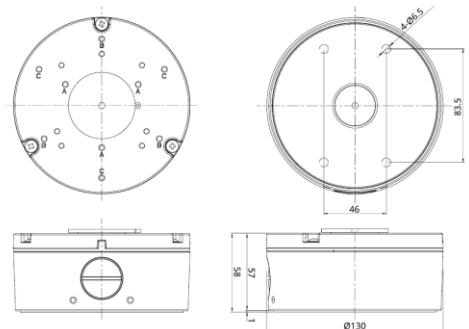

外観図

- | | |
|---|----------------|
| ① | BNC 黒 AHD出力端子 |
| ② | BNC 黄 アナログ出力端子 |
| ③ | 電源端子 |

製品仕様

映像	撮像素子	1/2.8" 2M CMOS
	最低照度	カラー：0.01 Lux ナイト：0Lux(IR ON)
	解像度	1920×1080
	フレームレート	30fps
レンズ	焦点距離	2.7~10.0mm Motorized lens
	口径比	1 : 1.2
	画角	H: 109.90(W) ~ 35.50(T) V: 57.77(W) ~ 19.90(T)
	アイリス	DC iris
	最短被写体距離	0.5M
	フォーカス調整	自動
操作関連	IR照射距離	40m
	デイナイト	自動/カラー/BW/AGC/AGC+IR
	逆光補正	BLC/HLC/WDR
	ホワイトバランス	ATW/AWC/マニュアル (LOW/MIDDLE/HIGH)
	デジタルNR	2D+3Dノイズフィルタ
	プライバシーマスキング	最大16ゾーン
	電子シャッター速度	1/30秒~1/30,000秒
	画像反転	H-Rev/V-Rev
	同軸制御プロトコル	Pelco-Cサポート
	モーション検知	最大4ゾーン
インターフェース	アラーム	N/A
	動作温度	-40°C~60°C ※起動推奨気温-20°C以上
環境関係	動作湿度	90%以下
	保護等級	IP67
	バンダル抵抗	IK7
	電源	DC12V / AC24V
電気関係	消費電力	最大6W
	寸法	72mm(W)×98.5mm(H)×262.5mm(D)
メカニカル	重量(ネット)	1,200g

単位：mm

同梱ジャンクションボックス

※ 本仕様は予告なく変更することがあります。

区分	発行	Ver.
CAM	2021/06/12	1.2