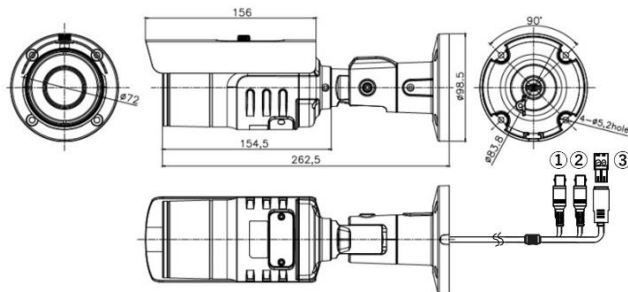

VAO-2000WSR

AHD 2M スターライト IR 屋外対応 バレットカメラ

TB EYE

主な特徴

- 200万画素 1/2.8 プログレッシブスキャンCMOS
- 最大伝送距離：500m (5C-2V)
- Ultra low light (超低照度)
- 2.7 ~10.0mm F1.2 電動バリフォーカルレンズ
- AHD / CVBS 出力
- IR (最大40m・自動調光) / WDR
- プライバシーマスキング 最大16エリア
- レコーダからカメラ設定が可能
- 動体検出 (4つの領域で設定可能)
- DC12 / AC24V のデュアル電源
- IP67 / IK7
- ジャンクションボックス同梱

外観図

- | | |
|---|----------------|
| ① | BNC 黒 AHD出力端子 |
| ② | BNC 黄 アナログ出力端子 |
| ③ | 電源端子 |

製品仕様

映像	撮像素子	1/2.8" 2M CMOS
	最低照度	カラー：0.01 Lux ナイト：0Lux(IR ON)
	解像度	1920×1080
	フレームレート	30fps
レンズ	焦点距離	2.7~10.0mm Motorized lens
	口径比	1 : 1.2
	画角	H: 109.90(W) ~ 35.50(T) V: 57.77(W) ~ 19.90(T)
	アイリス	DC iris
	最短被写体距離	0.5M
	フォーカス調整	自動
操作関連	IR照射距離	40m
	デイナイト	自動/カラー/BW/AGC/AGC+IR
	逆光補正	BLC/HLC/WDR
	ホワイトバランス	ATW/AWC/マニュアル (LOW/MIDDLE/HIGH)
	デジタルNR	2D+3Dノイズフィルタ
	プライバシーマスキング	最大16ゾーン
	電子シャッター速度	1/30秒~1/30,000秒
	画像反転	H-Rev/V-Rev
	同軸制御プロトコル	Pelco-Cサポート
	モーション検知	最大4ゾーン
インターフェース	アラーム	N/A
	動作温度	-40°C~60°C ※起動推奨気温-20°C以上
環境関係	動作湿度	90%以下
	保護等級	IP67
	バンダル抵抗	IK7
	電源	DC12V / AC24V
電気関係	消費電力	最大6W
	寸法	72mm(W)×98.5mm(H)×262.5mm(D)
メカニカル	重量(ネット)	1,200g

単位：mm

同梱ジャンクションボックス

※ 本仕様は予告なく変更することがあります。

区分	発行	Ver.
CAM	2021/06/12	1.2