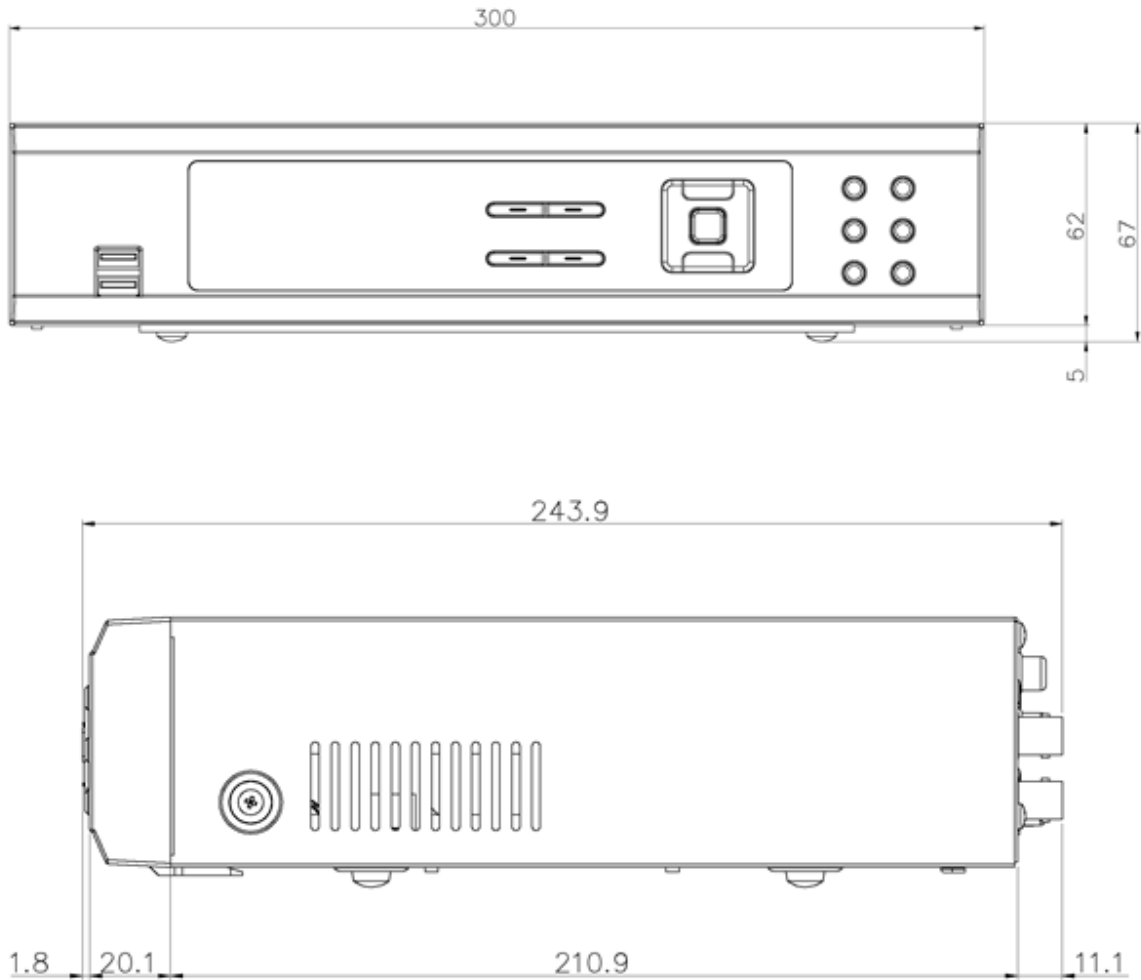

製品仕様書	製品名	型式
	4CH HD-TVI ビデオレコーダー	TTR-0402 (2/2)

外観図

単位 mm

※ 本仕様は予告なく変更することがあります

区分	株式会社 ティービーアイ	発行	改版
DVR		2016/4/26	1