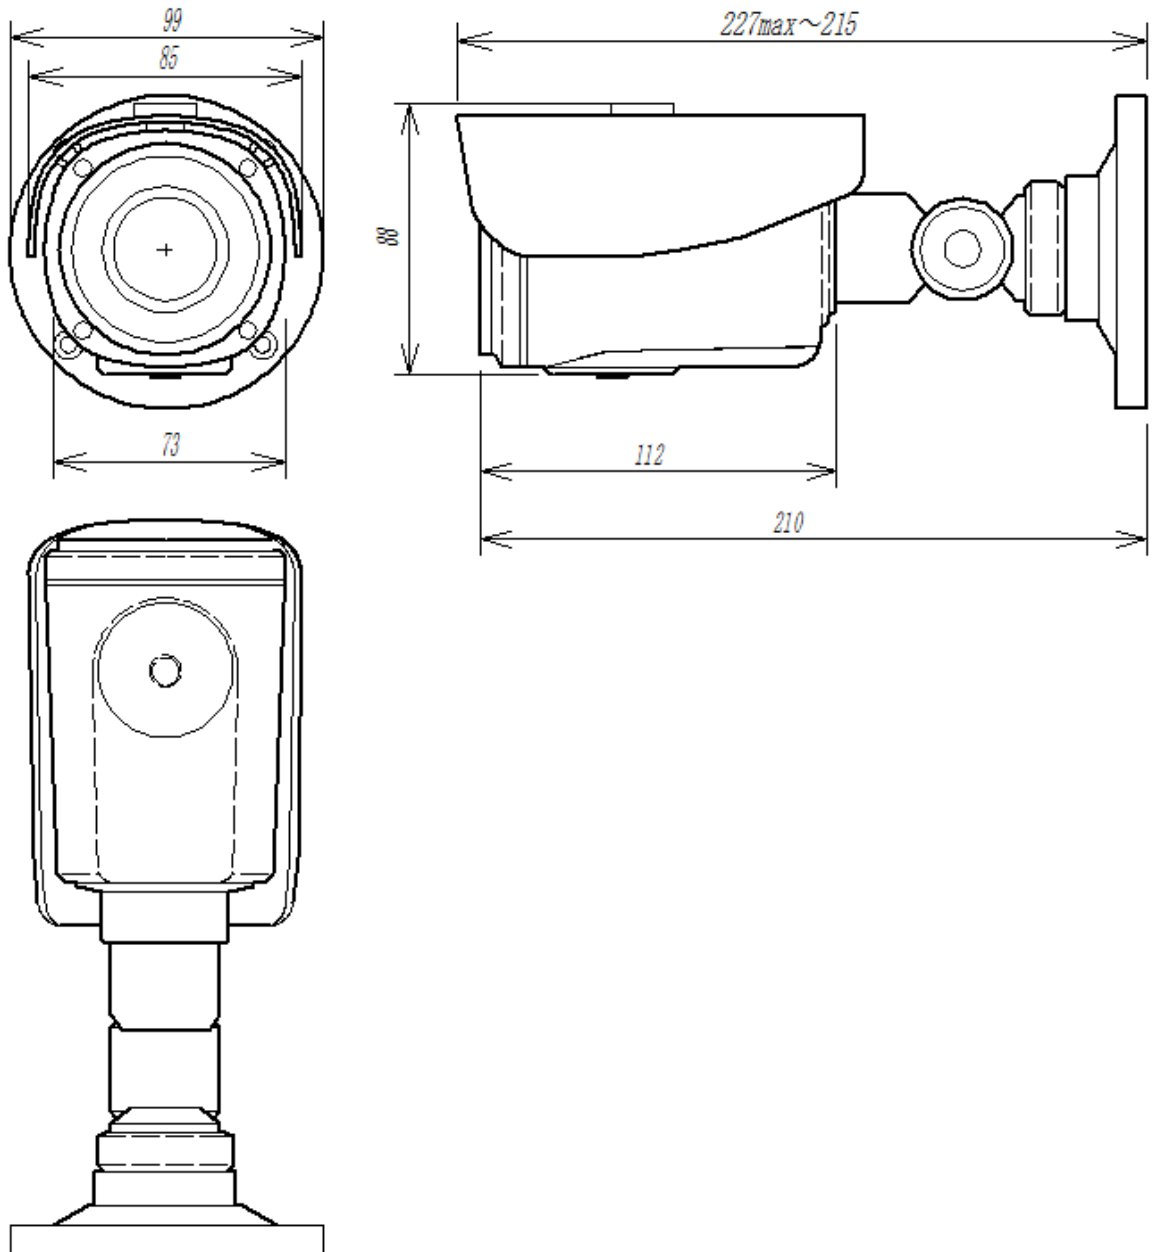

製品仕様書	製品名	型式
	屋外ハウジング一体型 IRLED HD-TVI ワンケーブルカメラ	TTO-2001WRVP

特長

- * HD-TVI 方式の採用により、ハイビジョン画像に匹敵する高画質をワンケーブルにて実現。
- * 1/2.8 インチ、2M ピクセルの CMOS 撮像素子を採用し、WDR 機能が 120dB と大幅に拡大。
- * 3 軸回転機構のカメラホルダーと一体型の構造で、IP66 の耐水性、外部衝撃保護等級 IK10 を有し屋外の使用環境に最適です。

定格

撮像素子	1/2.8" 2M CMOS
画素数	総画素数 2000(H) × 1121(V) 有効画素数 1984(H) × 1105(V)
同期方式	内部同期
映像出力	HD-TVI 出力(電源重畳)、NTSC 出力、各1系統同時出力、信号レベル: 1.0Vp-p75Ω
走査方式	プログレッシブ・スキャン方式
解像度	1920(H) × 1080(V)相当
最低照度(AGC:ON)	カラー:0.3 Lx (F:1.4)、 B/W: 0 Lx (IRLED ON 時)
IR LED	LED 数: 35 個、照明範囲:最大 35 m
Day & Night	COLOR / B/W / 外部(ICR 自動切替え方式) 選択可
WDR	120 dB(ON/OFF)※15fps
AGC	レベル選択
電子シャッター	フリッカーレス / マニュアル(1/60~1/30000sec)
電子増感	ON/OFF (制御選択 ×2~×30)
ホワイトバランス	ATW / AWC / 手動選択
レンズ	ハリフォーカル・レンズ内蔵 オートアイリス f=2.8mm~12mm (F1.2)
画角	水平:120.9~37.1° 垂直:61.4~20.7° (IR 照明の水平照射角:約 40° 固定)
Defog	OFF/ON (霧の影響を改善する機能)
動き検出機能(MD)	ON/OFF 選択可、検出出力:画像表示のみ。
プライバシー マスキング	ON/OFF 選択可 16 領域設定可能
カメラ制御方式	UTC 同軸重畳
耐水、衝撃保護等級	IP66、IK10 対応
電源/消費電力	専用のVPカメラユニット(TBP-0401T/TBP-0801T)より供給/ 5.5 W
動作周囲温度/湿度	-10°C~+50°C / 20%~80%
外形寸法/重量	φ99 × 221.7 mm、(外形寸法図参照) / 790g(カメラホルダー一部含む)
付属品	取扱説明書、ネジ(M4 x25) × 4、ボルト(M4x10) × 4、L レンチ、フォーカス調整用ドライバー、アンカー × 3、ブラケット

区分	 株式会社 ティービーアイ	発行	改版
CAM		2016.12.12	0

製品仕様書	製品名	型式
	屋外ハウジング一体型 IRLED HD-TVI ワンケーブルカメラ	TTO-2001WRVP

外形寸法図

単位:mm

※ 本仕様は予告なく変更することがあります。

区分	 株式会社 ティービーアイ	発行	改版
CAM		2016.12.12	0