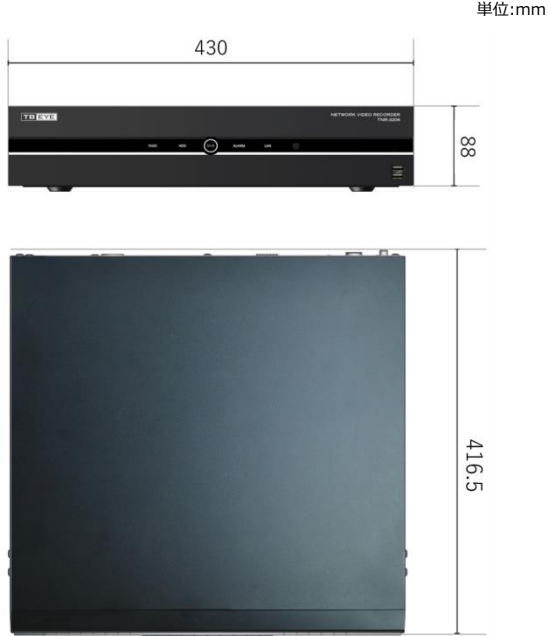

外観図

※ 本仕様は予告なく変更することがあります。

カメラ	入力	最大32台
	解像度	CIF~8MP
	プロトコル	Canon/Axis/Panasonic/WV/Sony/IDIS/Onvif互換
画面表示	映像出力	HDMI x 1、VGA x 1
	分割画面	[モニター] 1/3/4/6/8/9/13/16/25/32/オートシーケンス [Web] 1/4/5/7/9/16/32
	パフォーマンス	最大960ips
OS	OS	組み込みLinux
録画	圧縮	H.264、H.265
	ビットレート	最大230Mbps、960ips@Full HD、120ips@4K(UHD)
	解像度	CIF~8MP
	モード	タイムラプス、イベント、プリアラーム、緊急録画
	イベントトリガ	アラーム入力、オーディオ検出、モーション、トリップゾーン、タンパリング、映像信号なし、録画失敗、テキストイン、カメラファンエラー
	イベントアクション	メール/PTZプリセット/アラーム出力/ビープ音/SNS/コールドバック/モニター表示
再生	再生性能	16ch Full HD 30fps同時再生可能、4ch 4K 再生可能
	検索モード	タイムラプス検索/イベントログ検索/サムネイル検索
	同時再生	最大32ch (モニター/TB-Viewer)
	解像度	CIF~8MP
ストレージ	全方位映像補正	TB-Viewer
	再生モード	早送り・戻し / コマ送り・戻し / スロー再生
	標準搭載HDD	4TB x 1
バックアップ	最大搭載可能HDD	36TB (6TB x 6本)
	RAID	RAID1
音声	形式	exe(Clip Player)
	機能	最大16分割再生
	入力	32系統 (ネットワークカメラによる)、RCA x 1 (NVR)
ネットワーク	出力	RCA x 1 + HDMI x 1 (NVR)
	圧縮	ADPCM16KHz / G.711 u-Law / G.726
	インターフェース	RJ-45 Gigabit Ethernet(Client) x1、Fast Ethernet(IP Camera) x16、Gigabit Ethernet(Ext) x1
	PoE	IEEE 802.3at class4 x 16ポート、最大120W
	プロトコル	TCP/IP、UDP/IP、RTP(UDP)、RTP(TCP)、RTSP、NTP、HTTP、DHCP(Server、Client)、PPPoE、SMTP、ICMP、IGMP、ARP、DNS、DDNS、uPnP、HTTPS、SNMP、ONVIF(Profile S)
	転送ビットレート	50Mbps / 100Mbps(BRP Mode)
	最大リモートユーザ数	10 (Live)、2 (Search)
	セキュリティ	パスワード/ユーザーアクセスログ/暗号化
	言語	日本語、英語
	OS	Windows XP(Service Pack 3)/Vista(Service Pack1)/7(Home Premium、Professional、Ultimate)/8(Pro、Enterprise)
カメラ設定	Webブラウザ	Internet Explorer : バージョン7.0以上 (32-Bit)
	ビューワソフト	WebViewer(PC)/TB-Viewer(PC)/TB-Mobile(スマートフォン)
	登録	自動スキャン/IPアドレススキャン
PTZ	設定可能項目	解像度、画質、コマ数、色調整、ビデオスタイル、逆光補正、自動調整、鮮明度、ノイズフィルター、3DNR、IRモード、フォーカス再調整、ホワイトLEDモード、白黒モード、回転、曇り除去、IR Strength、スマートIR、高度なAEモード、感度調整、ミラーリング、ホワイトバランス、露出
	※接続カメラにより異なる	
スマートフォン	操作	本体 / WebViewer / TB-Viewer / TB-Mobile
	プリセット	16個
インターフェイス	対応機種OS	iOS / Android
	操作	ライブ(16CH) : 録画再生(1CH)
	アラーム	入力 x 4(N.O./N.C.選択可)、出力 x 1(N.O.のみ)
	USB	フロント x 2 (USB 2.0 x 1、USB 3.0 x 1)
システム	ストレージ	eSATA x 4
	シリアル	RS-232C x 1、RS-485 x 1
	電源	AC
仕様	操作	マウス / リモートコントローラー
	ハードリセット	ファクトリーリセットボタン
	動作温度	0℃~40℃
	動作湿度	0%~90%
	電源	AC 100-240V、50/60 Hz、3.0 - 1.5 A PoE供給電力 : 最大120W (PoE 1ポート平均7.5W)
	消費電力	最大200W (ハードディスク6台搭載時)
付属品	寸法	430 (W) x 88 (H) x 416.5 (D) mm
	重量	約7.0kg (HDD x1)
		取扱説明書、リモートコントローラー、遠隔プログラムCD、マウス、ラック金具、電源ケーブル x 1、SATAケーブル x 3、HDDねじ

区分	発行	Ver.
NVR	2017/08/28	1.0