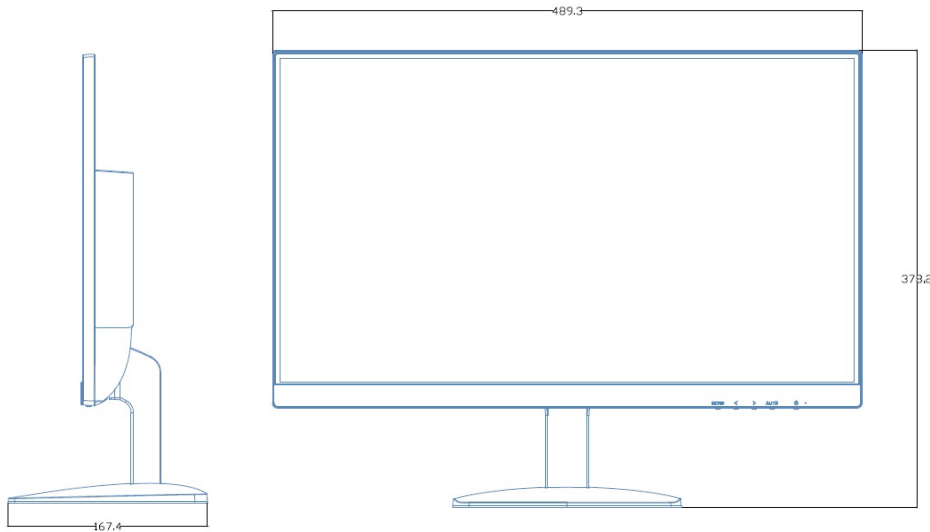

外観図

※ 本仕様は予告なく変更することがあります。

区分	発行	Ver.
MON	2021/1/5	1.0