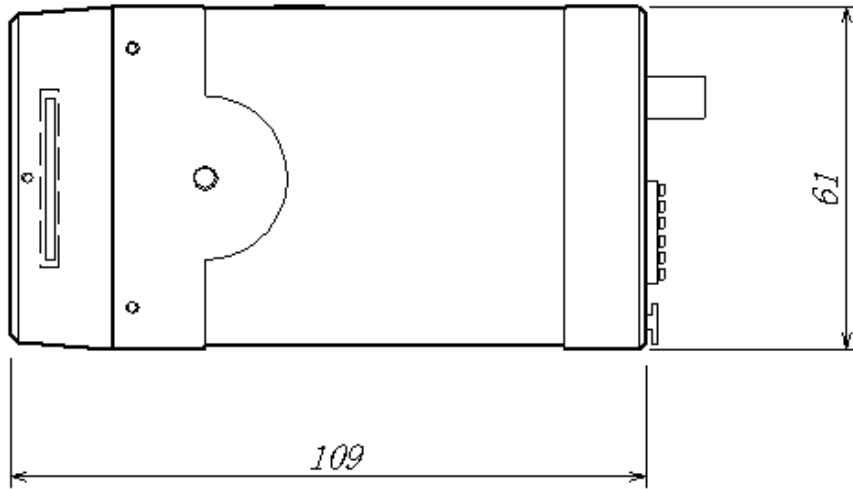

製品仕様書	製品名	型式
	ワンケーブル高感度カラーカメラ	TBI-1003VPN

外形寸法

本仕様は予告なく変更することがあります。

区分	株式会社 ティービーアイ	発行	改版
CAM		2012. 12. 10	0