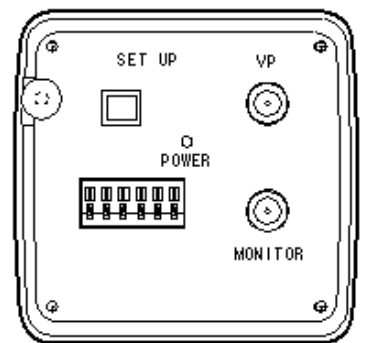

製品仕様書	製品名	型式
	ワンケーブル高感度カラーカメラ	TBI-1003VPN

外形寸法

本仕様は予告なく変更することがあります。

区分	株式会社 ティービーアイ	発行	改版
CAM		2012. 12. 10	0