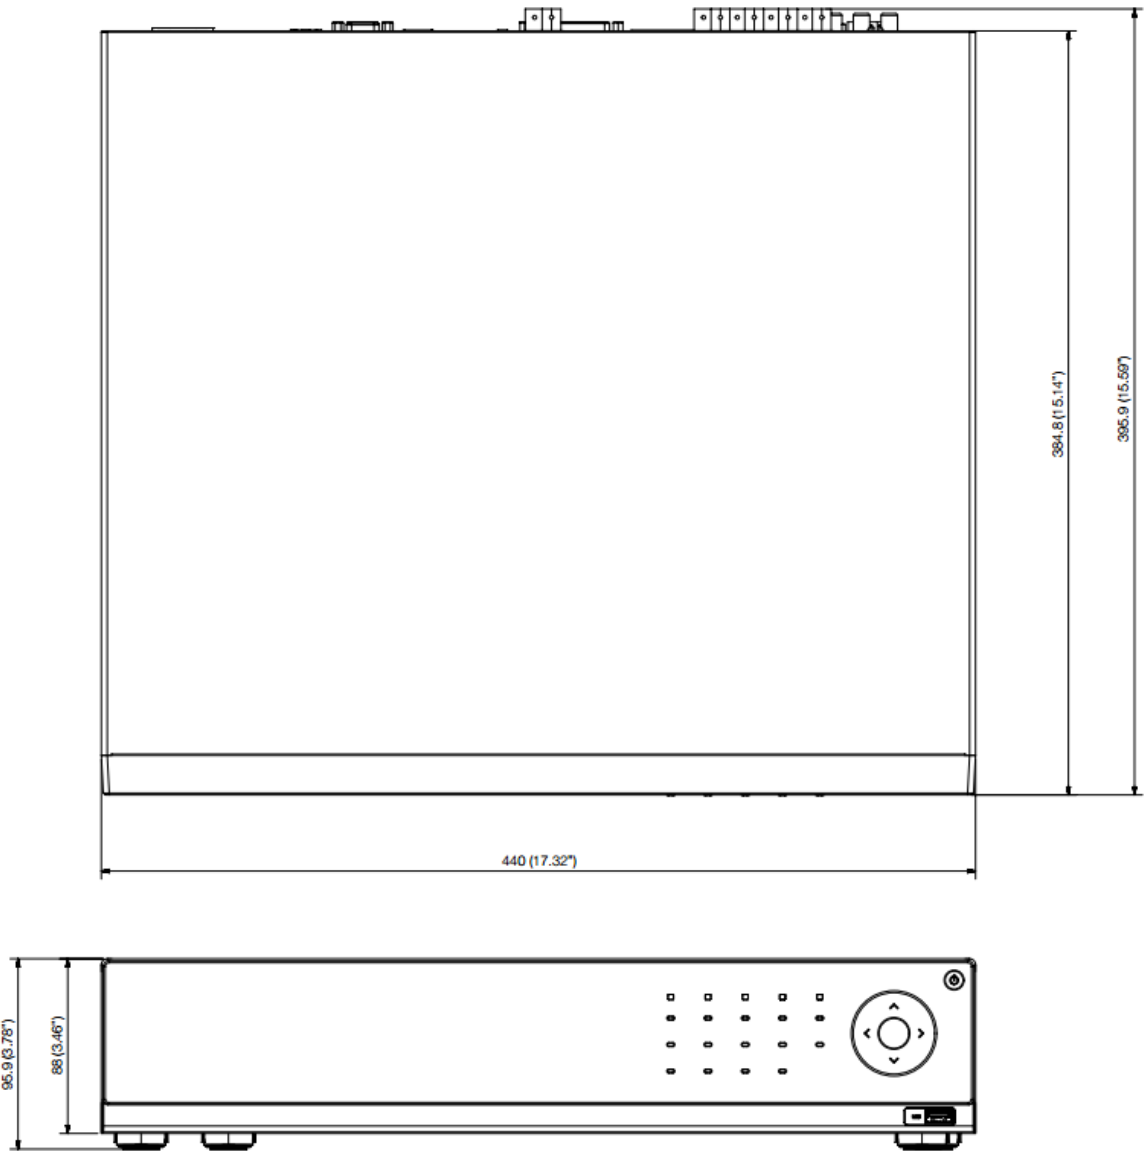

製品仕様書	製品名	型式
	AHD 8CH レコーダー	SRD-894N/TE (2/2)

外観図

単位 mm(インチ)

※ 本仕様は予告なく変更することがあります

区分		発行	改版
DVR		2016/7/1	0