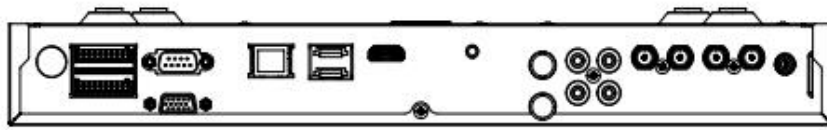

製品仕様書	製品名	型式
	4CH HD-SDI デジタルビデオレコーダ	SRD-482 (1/2)

特長

- * 1080p Full HD 解像度録画
- * 1920x1080/ 1280x720 解像度 120fps 録画
- * USB2.0 による高速バックアップ
- * H.264 高効率画像圧縮
- * 4チャンネル映像の同時録画と再生

定格

TV方式	NTSC方式に準拠	
映像入力	4CH HD-SDI	
映像出力	VGA、HDMI (1280x720, 1280x1024, 1920x1080)	
圧縮方式	H.264	
表示画像	表示速度	120F/秒
	解像度	1920x1080, 1280x720
	画面モード	1/4/シーケンス/PIP
録画映像	速度/解像度	120 F/秒 1920x1080
		120 F/秒 1280x720
		120 F/秒 1280x720
		120 F/秒 960x480
		120 F/秒 704x240
		120 F/秒 352x240
	録画モード	マニュアル、イベント、スケジュール
HDD	標準装備：2TB (最大2台)	
バックアップ/コピー	USB2ポート	
シリアルポート	RS-485	
アラーム入力/出力	4/2	
音声入力/出力	4/1 (G.711)	
ネットワーク	インターフェース：RJ-45 プロトコル：TCP/IP, DHCP, SMTP, NTP, HTTP, PPPoE, TLS Ethernet：10/100/1000 Base-T	
コントロール	リモートコントロール	
OSD (画面表示)	GUI、多言語、マウスサポート パスワード：Multi-authority	
電源/消費電力	DC 12V / 4A 最大 25.2W (HDDx1 使用)	
動作温度/湿度	0°C~40°C / 20%~85% RH	
外形寸法 / 質量	370 (W) × 51 (H) × 333 (D) mm / 約 2.64kg (HDD1 台)	
付属品	取扱説明書、リモートコントローラー、マウス、ラックマウント金具	

※ 本仕様は予告なく変更することがあります

区分		発行	改版
DVR		2017/12/8	1

製品仕様書	製品名	型式
	4CH HD-SDI デジタルビデオレコーダ	SRD-482 (2/2)

外観図

単位 mm(inch)

※ 本仕様は予告なく変更することがあります

区分		発行	改版
DVR		2017/12/8	1