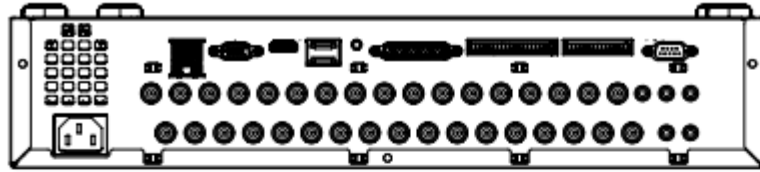

製品仕様書	製品名	型式
	16CH スタンドアロン デジタルビデオレコーダ	SRD-1656D (2/2)

外觀図

単位 mm(インチ)

※ 本仕様は予告なく変更することがあります

区分	株式会社 ティービーアイ	発行	改版
DVR		2014/6/10	1