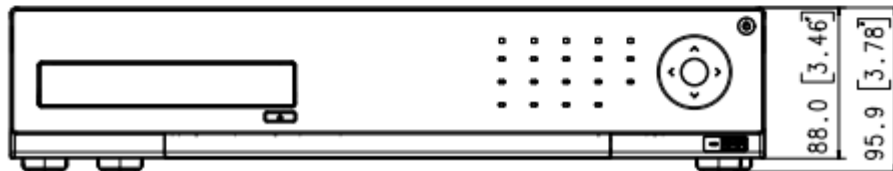

製品仕様書	製品名	型式
	16CH スタンドアロン デジタルビデオレコーダ	SRD-1656D (2/2)

外觀図

単位 mm(インチ)

※ 本仕様は予告なく変更することがあります

区分	株式会社 ティービーアイ	発行	改版
DVR		2014/6/10	1