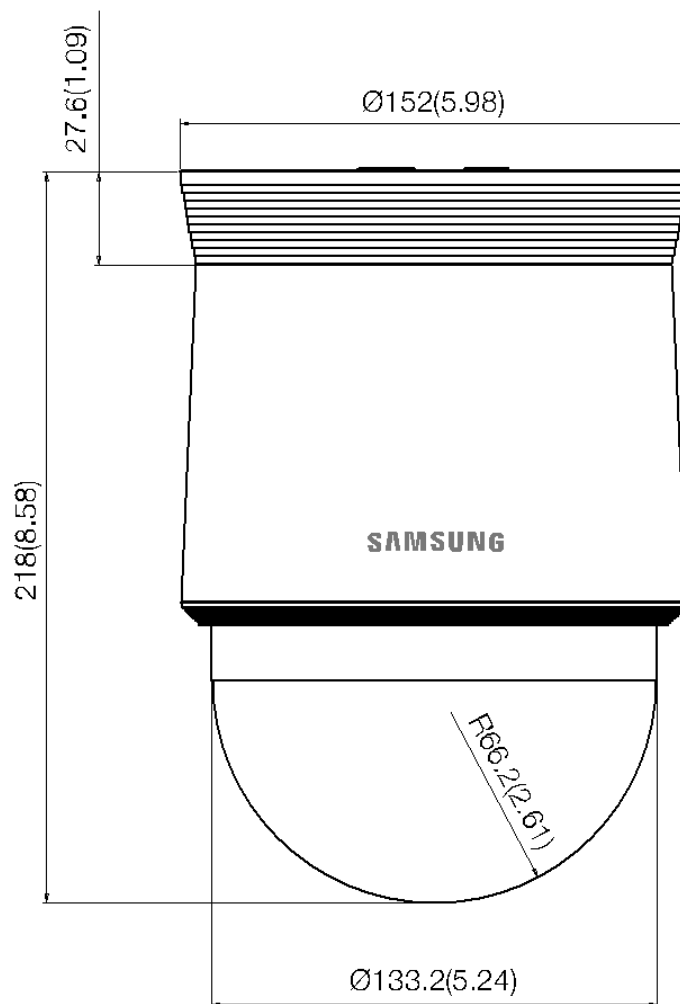

区分		発行	改版
CAM		2014. 6. 11	

製品仕様書	製品名	型式
	<b>2M PTZ ネットワークカメラ</b>	<b>SNP-6201N</b>

外形寸法

■ SNP-6201

単位: mm(インチ)

※ 本仕様は予告なく変更することがあります。

区分	 株式会社 <b>ティービーアイ</b>	発行	改版
CAM		2011.5.30	1