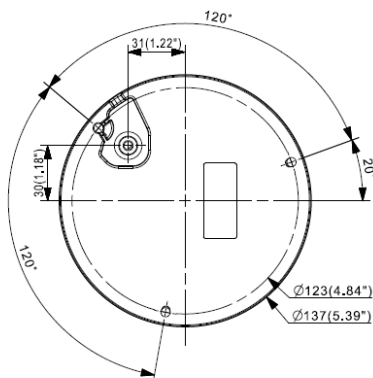

SCV-6085R/TE

アナログHD 2M IR バンダルカメラ

TB EYE

主な特徴

- 1/2.8" 2M CMOS
- 2MP(1920x1080, 30fps)の解像度
- AHD 出力対応
- カラー : 0.11lux(F1.6) 白黒 : 0lux (IR LED ON)
- デイ・ナイト (ICR), DWDR, 動き検知 対応
- 電源はAC24V/DC12Vの2方式に対応
- ケーブル延長 最長500m (5C-2V)
- IP66, IK10 対応

製品仕様

イメージセンサー	撮像素子	1/2.8" 2M CMOS
	有効画素	1945(H) x 1097(V)
映像	最低照度	カラー : 0.11lux(F1.6, 1/30 秒, 30IRE) 白黒 : 0lux(IR LED ON)
	映像出力	AHD 2MP、CVBS(NTSC) 選択可
	解像度	2MP(1920x1080)
	最大フレームレート	30fps@2MP
レンズ	焦点距離 (ズーム倍率)	3.2~10mm(3.1x)
	口径比	F1.6(広角)~F2.9(望遠)
	画角	H : 110.2° (広角) ~ 32° (望遠)
		V : 55.4° (広角) ~ 18.0° (望遠)
		D : 128.4° (広角) ~ 36.6° (望遠)
	レンズタイプ	DCオートアイリス
	最短被写体距離	0.5m
フォーカス調整	MANUAL	
操作関連	PAN/TILT/回転範囲	0°~350° / 0°~67° / 0°~355°
	IR照射距離	30m
	デイ・ナイト	AUTO / カラー / 白黒 (ICR自動切替え方式)
	逆光補正	オフ / USER BLC / HLC / WDR
	ホワイトバランス	ATW / 室外 / 室内 / 手動 / AWC
	デジタルNR	SSNR4
	電子シャッター速度	1 秒 ~ 1/12,000 秒
	画像反転	オフ / H-Rev / V-Rev
	Defog (霧除去)	オフ / AUTO / マニュアル
	プライバシーマスク	オフ / オン (矩形 : 8ゾーン)
	モーション検知	オフ / オン (4ゾーン) : 検知出力有り
同軸制御プロトコル	ACP(AHD) / Pelco-C(CVBS)	
仕様	ケーブル最大延長距離	5C-2V : 500m, 3C-2V : 200m
	動作温度/湿度	-30°C ~ +55°C / RH 90% 以下 *スタートアップ時は-10°C以上にする必要があります。
	防塵・防水保護等級	IP66
	衝撃保護等級	IK10
	電源	24VAC, 12VDC
	消費電力	最大5.6W (LED ON時)
	色/材質	アイボリー/アルミニウム
	寸法	Ø137.0 x 106.1mm
	重量 (ネット)	約715g
	付属品	取扱説明書、テンプレート、タッピングネジ 3本、カード型吸 湿剤、星形レンチ

外観図

単位:mm

※ 本仕様は予告なく変更することがあります。

区分	発行	Ver.
CAM	2021/1/28	1.0