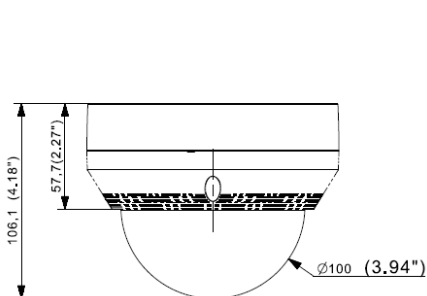

SCV-6085R/TE

アナログHD 2M IR バンダルカメラ

TB EYE

主な特徴

- 1/2.8" 2M CMOS
- 2MP(1920x1080, 30fps)の解像度
- AHD 出力対応
- カラー : 0.11lux(F1.6) 白黒 : 0lux (IR LED ON)
- デイ・ナイト (ICR), DWDR, 動き検知 対応
- 電源はAC24V/DC12Vの2方式に対応
- ケーブル延長 最長500m (5C-2V)
- IP66, IK10 対応

製品仕様

イメージセンサー	撮像素子	1/2.8" 2M CMOS
	有効画素	1945(H) x 1097(V)
映像	最低照度	カラー : 0.11lux(F1.6, 1/30 秒, 30IRE) 白黒 : 0lux(IR LED ON)
	映像出力	AHD 2MP、CVBS(NTSC) 選択可
	解像度	2MP(1920x1080)
	最大フレームレート	30fps@2MP
レンズ	焦点距離 (ズーム倍率)	3.2~10mm(3.1x)
	口径比	F1.6(広角)~F2.9(望遠)
	画角	H : 110.2° (広角) ~ 32° (望遠)
		V : 55.4° (広角) ~ 18.0° (望遠)
		D : 128.4° (広角) ~ 36.6° (望遠)
	レンズタイプ	DCオートアイリス
	最短被写体距離	0.5m
フォーカス調整	MANUAL	
操作関連	PAN/TILT/回転範囲	0°~350° / 0°~67° / 0°~355°
	IR照射距離	30m
	デイ・ナイト	AUTO / カラー / 白黒 (ICR自動切替え方式)
	逆光補正	オフ / USER BLC / HLC / WDR
	ホワイトバランス	ATW / 室外 / 室内 / 手動 / AWC
	デジタルNR	SSNR4
	電子シャッター速度	1 秒 ~ 1/12,000 秒
	画像反転	オフ / H-Rev / V-Rev
	Defog (霧除去)	オフ / AUTO / マニュアル
	プライバシーマスク	オフ / オン (矩形 : 8ゾーン)
	モーション検知	オフ / オン (4ゾーン) : 検知出力有り
同軸制御プロトコル	ACP(AHD) / Pelco-C(CVBS)	
仕様	ケーブル最大延長距離	5C-2V : 500m, 3C-2V : 200m
	動作温度/湿度	-30°C ~ +55°C / RH 90% 以下 *スタートアップ時は-10°C以上にする必要があります。
	防塵・防水保護等級	IP66
	衝撃保護等級	IK10
	電源	24VAC, 12VDC
	消費電力	最大5.6W (LED ON時)
	色/材質	アイボリー/アルミニウム
	寸法	Ø137.0 x 106.1mm
	重量 (ネット)	約715g
	付属品	取扱説明書、テンプレート、タッピングネジ 3本、カード型吸 湿剤、星形レンチ

外観図

単位:mm

※ 本仕様は予告なく変更することがあります。

区分	発行	Ver.
CAM	2021/1/28	1.0