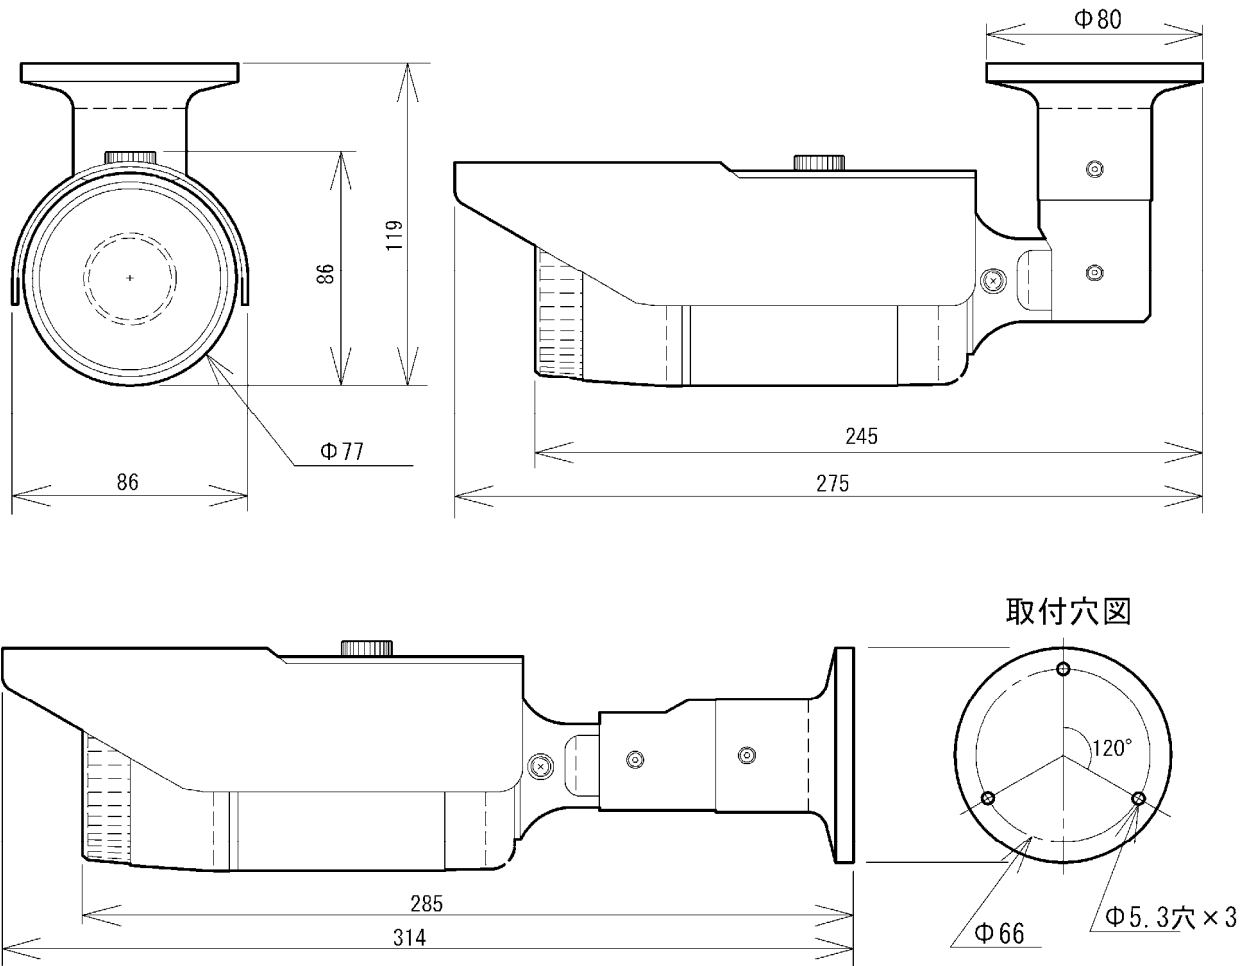

製品仕様書	製品名	型式
	Day&Night 屋外ハウジング一体型カメラ	SCO-2080N

特長

- * 耐水性能が IP66 で屋外の使用環境に最適です。
- * ICR フィルタ切替方式を採用した、本格的な Day&Night 型カラーカメラです。
- * 3 軸回転機構のカメラホルダーと一体型の構造です。
- * 独自の SSNR 技術により、低照度時の映像からノイズを低減します。
- * バリフォーカルレンズ (f = 2.8 ~ 10.0mm) を内蔵し、広角監視を可能にします。
- * 第 5 世代の DSP (W-) による豊富な機能 (DIS、SSDR、HLC、SSNR 、 etc) を有します。

定格

T V 方式	NTSC 2:1 インターレース 走査周波数 15.734KHz、59.94Hz
撮像素子	1/3 型 Super HAD CCD
画素数	総画素数 811(H) × 508(V) 有効画素数 768(H) × 494(V)
同期方式	内部同期 / 電源同期 (AC24V 使用時)
映像出力	VBS : 1.0Vp-p 75 1 系統
水平解像度	カラー : 560 TV 本 B / W : 600 TV 本
最低照度 (AGC : ON)	カラー : 0.15 Lx (F1.2)、 B / W : 0.01 Lx (F1.2) カラー電子増感時 : 0.0003 Lx (F1.2)、 B / W 電子増感時 : 0.00002 Lx (F1.2)
Day & Night	AUTO / COLOR / B/W 選択可 (ICR 自動切替方式)
S / N (AGC : OFF)	52 dB 以上
A G C	LOW / HIGH / OFF 選択可
電子シャッター	ESC / AUTO (1/60 秒) / フリッカーレス (1/100 秒) 選択可
電子増感	OFF / ON (選択範囲 : × 2 ~ × 512)
ホワイトバランス	ATW (Outdoor / Indoor) / AWC / 手動選択 (範囲 : 1700K ~ 11000K)
レンズ	バリフォーカルレンズ内蔵 オートアイリス f = 2.8mm ~ 10.0mm (F1.2)
SSNR	サムスンスーパーノイズ削減機能 (SSNR) ON / OFF 選択可
画角	水平 : 28 ~ 94.4 ° 垂直 : 21 ~ 69.2 °
動き検出機能 (MD)	ON / OFF 選択可 8 領域設定可能、検出出力 : 画面表示のみ
ブラバシマスキング機能	ON / OFF 選択可 12 領域設定可能
カメラ設定機能	OSD による設定機能を内蔵。リモートコントローラ (SCC-101) により設定可
シリアル I / F	RS-485 (プロトコル : STW、PELCO-D、他。但し、カメラの OSD のリモート設定用)
Coaxial Cont.	OSD 設定可能。但し、対応 DVR or 専用操作器 (SPC-300) による
カメラタイトル	英数文字表示、カメラ ID : 0 ~ 255 設定可能
耐水環境	IP66
電源	DC10.2V ~ 26.4V / AC24V 最大 3.5W
動作周囲温度 / 湿度	-10 ~ +50 °C、20% ~ 80% (RH、非結露)
重量	約 1K g (カメラホルダー部含む)
外形寸法	86(W) × 86(H) × 314(D) mm、(但し、外形寸法図参照)
付属品	取扱説明書、カメラフード (サンシールド、専用ネジ 1 個付)、取付けネジ (3 個)、L 型 6 角レンチ

区分		発行	改版
CAM		2010.7.23	02

製品仕様書	製品名	型式
	Day&Night 屋外ハウジング一体型カメラ	SCO-2080N

外形寸法図

区分	 株式会社 ティービーアイ	発行	改版
CAM		2010.7.23	02