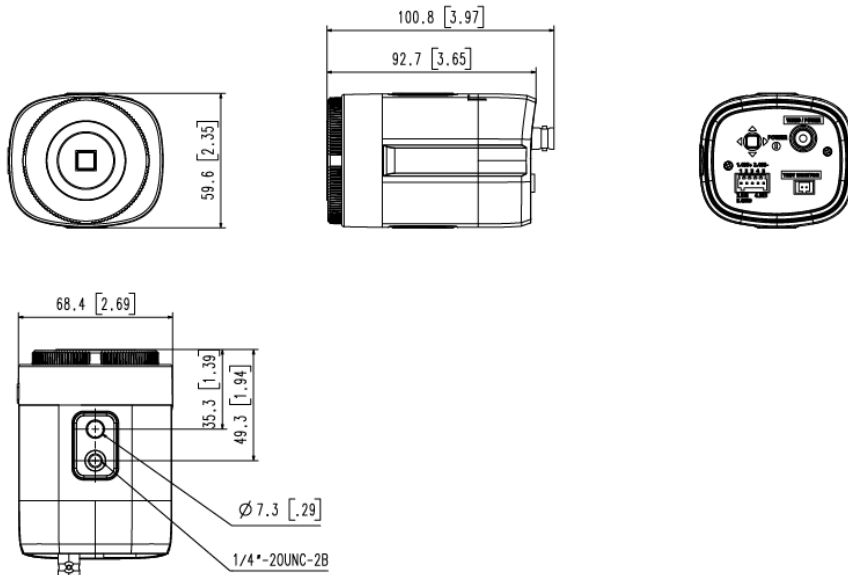

SCB-6005VP/TE

AHD ワンケーブル 2M ボックスカメラ

※レンズ別売

TB EYE

主な特徴

- 1/2.8" 2M CMOS
- 2MP(1920x1080, 30fps)の解像度
- AHD 出力対応
- カラー : 0.04lux(F1.2) 白黒 : 0.004lux
- デイ・ナイト (ICR), DWDR, 動き検知 対応
- ケーブル延長 最長500m (5C-2V)

外観図

製品仕様

イメージセンサー	撮像素子	1/2.8" 2M CMOS
	有効画素	1945(H) x 1097(V)
映像	最低照度	カラー : 0.04lux(F1.2, 1/30 秒, 30IRE) 白黒 : 0.004lux
	映像出力	AHD 2MP
	解像度	AHD 2MP、CVBS(NTSC) 選択可
	最大フレームレート	30fps@2MP
レンズ	レンズタイプ	DCオートアイリス
	マウントタイプ	CSマウント
操作関連	デイ・ナイト	AUTO / カラー / 白黒 (ICR自動切替え方式)
	逆光補正	BLC / HLC / DWDR
	ホワイトバランス	ATW / 室外 / 室内 / 手動 / AWC
	デジタルNR	SSNR4
	電子シャッター速度	1 秒 ~ 1/12,000 秒
	画像反転	オフ / H-Rev / V-Rev
	Defog (霧除去)	オフ / AUTO / マニュアル
	プライバシーマスク	オフ / オン (矩形 : 8ゾーン)
	モーション検知	オフ / オン (4ゾーン) : 検知出力有り
	同軸通信プロトコル	ACP(AHD) / Pelco-C(CVBS)
入出力	モーション検知	MD検知出力 x 1
	デイ・ナイト切替	デイ・ナイト切替入力 x 1
	シリアル通信	RS-485
	動作温度/湿度	-10°C ~ +55°C / Less than 90% RH
仕様	ケーブル最大延長距離	5C-2V : 500m, 3C-2V : 200m
	電源	VPカメラユニット (SPV-401/801/400/800)から供給
	消費電力	最大7W
	色/材質	アイボリー/プラスチック, ブラック/アルミ
	寸法	68.4(W) x 59.6(H) x 92.7(D)mm
	重量 (ネット)	約188g
	付属品	取扱説明書、入出力端子台、シートレンズ搭載