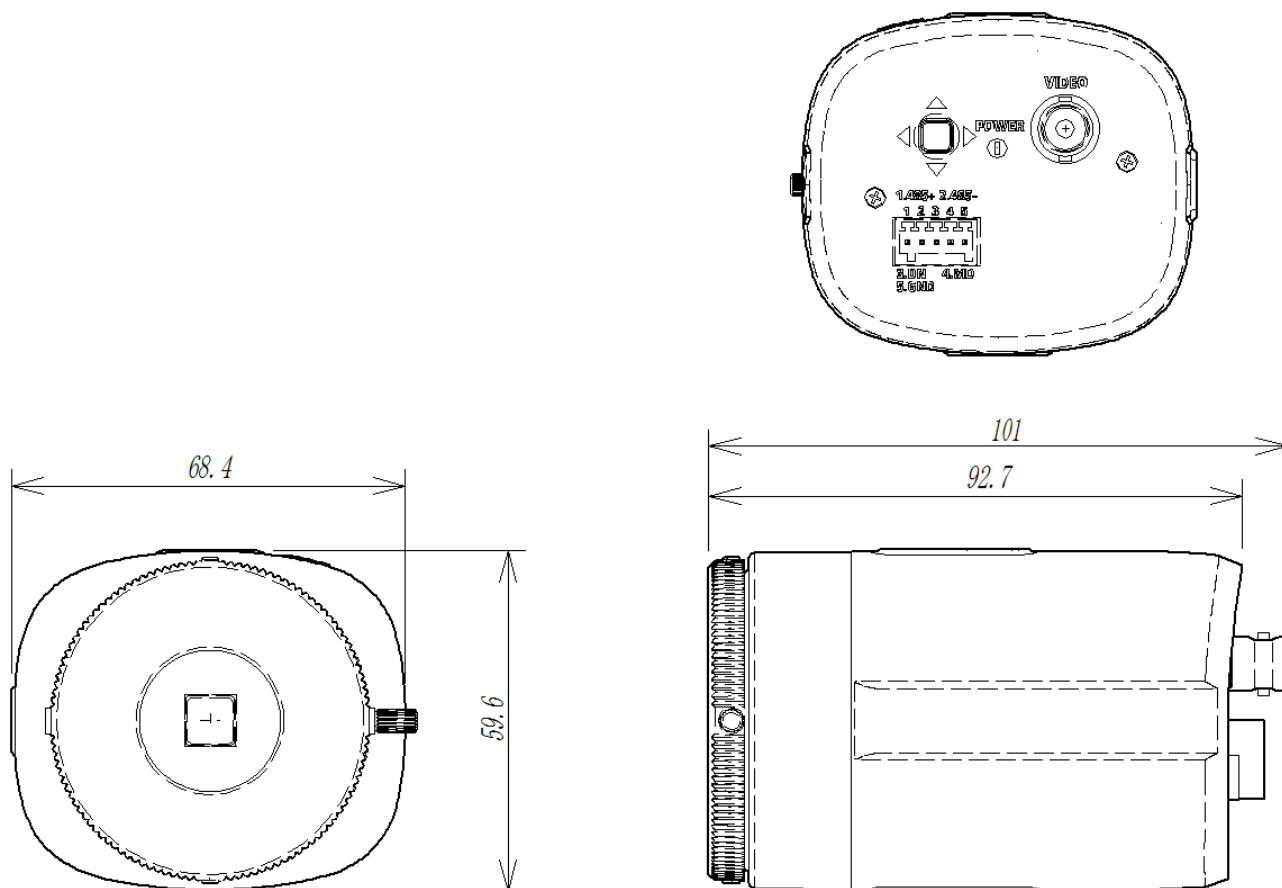

製品仕様書	製品名	型式
	BOX 型 Day/Night AHD ワンケーブルカメラ	SCB-6003VPN/TE

特長

- * 同軸ケーブル1本にカメラ用電源と映像信号、同軸制御信号を重畳することで通線工事を省力化。
- * ハイビジョン画像に匹敵する、新アナログ高解像度（AHD）方式を採用。
- * 最低被写体照度：カラー0.15Lx/電子増感0.09Lx、モノクロ0.015Lx/電子増感0.009Lx(何れもF1.2)。
- * 1/3インチ、2MピクセルのCMOS撮像素子を採用。
- * ICR（赤外カットフィルター切替方式）によるDay&Night機能。

定格

撮像素子	1/3" 2M CMOS
画素数	総画素数 1956(H) × 1266(V) 有効画素数 1944(H) × 1092(V)
同期方式	内部同期 (H: 33.75kHz / V: 30Hz)
映像出力	AHD出力 or NTSC出力(選択可)、但し、電源重畳入力
走査方式	プログレッシブ・スキャン方式
解像度	1920(H) × 1080(V) 相当
フレームレート	30fps/1080p、30fps/720p 選択可
最低照度(AGC:ON)	カラー: 0.15Lx、白黒: 0.09Lx (F1.2、50IRE) 電子増感時: カラー: 0.015Lx、白黒: 0.009Lx
S/N (AGC:OFF)	52dB 以上
A G C	高 / 低 / OFF
電子シャッター	フリッカーレス/ESC (1~1/12000sec 間で上下限設定方式)
電子増感	ON/OFF (シャッター速度: 1/30~1sec の選択による)
Day & Night	AUTO / COLOR / B/W 選択可 (ICR 自動切替え方式)
B L C	ON/OFF
W D R	D-WDR 方式 (デジタル補正による簡易方式)
D I S	デジタル・イメージスタビライザ機能内蔵 (ON/OFF)
D e f o g	OFF/AUTO/Manual (霧の影響を改善する機能)
ホワイトバランス	ATW / 屋内 / 屋外 / AWC / 手動 (1800° K~10500° K)
レンズマウント	C Sマウント (Cマウント時アダプタ使用)
オートアイリス	DC/Video 切替え
S S N R	サムスン・スパーノイズ削減機能内蔵 (ON/OFF、レベル切替え)
動き検出機能(MD)	ON/OFF 選択可、4領域設定可能、検出出力: 外部出力可。
プライバシーマスキング	ON/OFF 選択可、4領域設定可能
O S D	内蔵 (RS-485/Coaxial 制御により遠隔設定可能)
カメラ制御	同軸制御: ACP (アナログ・コキシャル・プロトコル)、RS-485: Samsun-T、Pelco-D、他
電源	専用のAHD VPカメラユニットによる
消費電力	最大4.5W
動作周囲温度/湿度	-10℃~+55℃、30%~90% (RH、非結露)
外形寸法	68.4(W) × 59.6(H) × 92.7(D) mm
重量	約 198 g (レンズ含まない)
付属品	取扱説明書

区分	 株式会社 ティービーアイ	発行	改版
CAM		2016.6.23	0

製品仕様書	製品名	型式
	BOX 型 Day/Night AHD ワンケーブルカメラ	SCB-6003VPN/TE

外形寸法

単位 : mm

※ 本仕様は予告なく変更することがあります。

区分	 TB-eye 株式会社 ティービーアイ	発行	改版
CAM		2016. 6. 23	0