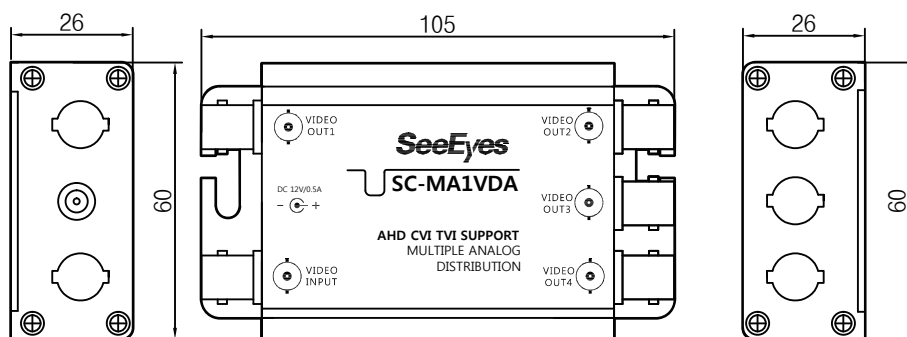

# 【仕様書】

型番:SC-MA1VDA

仕 様		内 容
入力信号		AHD, HD-CVI, HD-TVI, アナログ (1chのみ選択可能)
出力信号		入力信号4ch
入力電源		DC 12V / 0.5A
接続ポート	ビデオ入力	BNC-F, 1入力
	ビデオ出力	BNC-F, 4出力
	電源入力	DC JACK
消費電力		0.6W
動作温度/動作湿度		-15°C~+50°C / 0~80%
材質/重量		アルミニウム / 125g
外形寸法		105(幅)×60(高さ)×26(奥行き)mm
原産国		韓国

単位:mm

※仕様および外観は、改良のため予告なく変更することがあります。

株式会社 店舗プランニング

作成日

2017/09/12

SeeEyes®