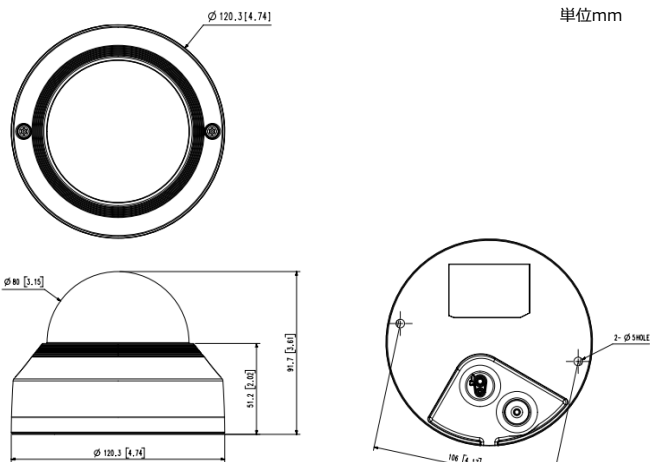

外観図

インターフェース図

1	ネットワークポート	6	テストモニター出力
2	照度センサー	7	アラームケーブル接続ポート
3	レンズ	8	マイクロSDメモリカード
4	赤外線LED	9	電源ポート
5	リセットボタン		

製品仕様

カメラ	撮像素子	1/2.8" 2M CMOS	
	走査方式	プログレッシブ	
	電子シャッター	最小 /最大/アンチフリッカ(1/5~1/12,000sec)	
	アイリス	固定 F2.0	
	最低照度	カラー : 0.03lux (F2.0, 1/30sec) 白黒 : 0lux(IR LED ON)	
	最大IR照明距離	20m	
	画角	水平 : 114°/垂直 : 62°/対角 : 135°	
	焦点距離	2.8mm	
	最短撮影距離	0.5m	
	Day/Night機能	自動、手動 (カラー、白黒、外部、スケジュール)	
逆光補正	BLC / WDR / SDR		
WDR	120dB		
ホワイトバランス	ATW/AWC/手動/屋内/屋外		
Defog (霧除去)	非対応		
デジタルNR	SSNR		
設置画角調整	パン範囲 : 0~350°/チルト範囲 : 0°~67°/回転範囲 : 0~355°		
ビデオ	ビデオ圧縮	H.265/H.264: Main/High /MJPEG H.264/H.265: CBR または VBR	
	ビデオビットレート制御	MJPEG: VBR	
	解像度	1920x1080, 1280x960, 1280x720, 800x600, 800x448, 720x576, 720x480, 640x480, 640x360 H.264/H.265 30fps/25fps(60Hz/50Hz) MJPEG 15fps (2MP時 最大4fps)	
オーディオ	最大フレームレート	MJPEG 15fps (2MP時 最大4fps)	
	画質設定機能	シャープネス、ガンマ、明るさ	
オーディオ	伝送仕様	単方向 (カメラ ⇒ NVR等) G.711 u-law /G.726 選択式	
	オーディオ圧縮	G.726(ADPCM) 8KHz, G.711 8KHz G.726: 16Kbps, 24Kbps, 32Kbps, 40Kbps	
ネットワーク	インターフェース	RJ-45 Ethernet (10/100BASE-T)	
	IP	IPv4, IPv6をサポート	
	ネットワークプロトコル	IP	IPv4, IPv6, TCP/IP, UDP/IP, RTP(UDP), RTP(TCP), RTCP, RTSP, NTP, HTTP, HTTPS, SSL/TLS, DHCP, FTP, SMTP, ICMP, IGMP, SNMPv1/v2c/v3(MIB-2), ARP, DNS, DDNS, QoS, UPnP, Bonjour, LLDP
		インターフェース プロトコル	ONVIF Profile S/G/T SUNAPI(HTTP API) Wisenet open platform
	ストリーミング	ユニキャスト、マルチキャスト	
	ユーザーアクセス	ユニキャストで最大6人	
	セキュリティ	HTTPS(SSL)ログイン認証/ダイジェストログイン認証 /IPアドレスフィルタリング/ユーザーアクセスログ /802.1X認証方式	
	言語	日本語、英語、フランス語、ドイツ語、スペイン語、 イタリア語、中国語、韓国語、ロシア語、ポルトガル 語、チェコ語、ポーランド語、トルコ語、オランダ語	
	OS	Windows 7, 8.1, 10, Mac OS X 10.12, 10.13, 10.14	
	Webブラウザ	推奨ブラウザ : Google Chrome サポートブラウザ : MS Explore11, MS Edge, Mozilla Firefox(Window 64bit のみ), Apple Safari(Mac Osx のみ)	
インター フェイス	ビデオ出力	CVBS: 1.0 Vp-p / 75Ω 設置調整用	
	音声入力	外部マイク/ライン入力 選択式 Micro SD/SDHC/SDXC(最大128GB)	
	ストレージ	NAS(ネットワーク・アタッチ・ストレージ) インスタント録画用ローカルPC 小型端子台	
電源	アラーム	1CHアラーム入力 (GND,IN) 1CHアラーム出力 (COM,オープンコレクタ)	
	電源	小型端子台 DC12V +, -	
管理ソフト	SmartViewer / SSM		
	動作温度	-30℃~55℃ (起動温度 -20℃以上)	
仕様	動作湿度	90%以下	
	電源	DC12V/PoE (IEEE802.3af準拠,クラス3)	
	消費電力	最大7.4W(PoE)、最大6.4W(DC12V)	
	寸法	Ø 120.3mm×91.7mm	
	重量 (ネット)	約510g	
	防水グレード	IP66	
	耐衝撃グレード	IK10	
	付属品		クイックガイド、テンプレート、電源端子台、 Lレンチ (星型)、カード型吸湿材、電源ケーブル、 オーディオ/アラームケーブル、 テストモニター用ケーブル、ケーブルブッシュ、 キャップインストラ