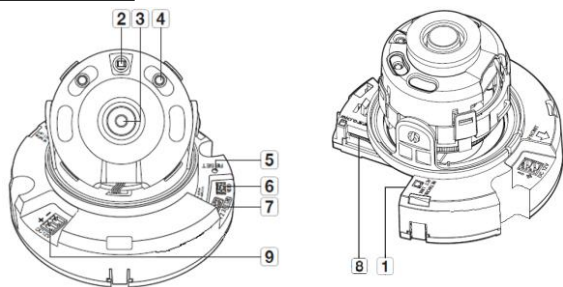

外観図

インターフェース図

1	ネットワークポート	6	テストモニター出力
2	照度センサー	7	アラームケーブル接続ポート
3	レンズ	8	マイクロSDメモリカード
4	赤外線LED	9	電源ポート
5	リセットボタン		

製品仕様

カメラ	撮像素子	1/2.8" 2M CMOS	
	走査方式	プログレッシブ	
	電子シャッター	最小 /最大/アンチフリッカ(1/5~1/12,000sec)	
	アイリス	固定 F2.0	
	最低照度	カラー : 0.03lux (F2.0, 1/30sec) 白黒 : 0lux(IR LED ON)	
	最大IR照明距離	20m	
	画角	水平 : 114°/垂直 : 62°/対角 : 135°	
	焦点距離	2.8mm	
	最短撮影距離	0.5m	
	Day/Night機能	自動、手動 (カラー、白黒、外部、スケジュール)	
逆光補正	BLC / WDR / SDR		
WDR	120dB		
ホワイトバランス	ATW/AWC/手動/屋内/屋外		
Defog (霧除去)	非対応		
デジタルNR	SSNR		
設置画角調整	パン範囲 : 0~350°/チルト範囲 : 0°~67°/回転範囲 : 0~355°		
ビデオ	ビデオ圧縮	H.265/H.264: Main/High /MJPEG H.264/H.265: CBR または VBR	
	ビデオビットレート制御	MJPEG: VBR	
	解像度	1920x1080, 1280x960, 1280x720, 800x600, 800x448, 720x576, 720x480, 640x480, 640x360 H.264/H.265 30fps/25fps(60Hz/50Hz) MJPEG 15fps (2MP時 最大4fps)	
オーディオ	最大フレームレート	MJPEG 15fps (2MP時 最大4fps)	
	画質設定機能	シャープネス、ガンマ、明るさ	
オーディオ	伝送仕様	単方向 (カメラ ⇒ NVR等) G.711 u-law /G.726 選択式	
	オーディオ圧縮	G.726(ADPCM) 8KHz, G.711 8KHz G.726: 16Kbps, 24Kbps, 32Kbps, 40Kbps	
ネットワーク	インターフェース	RJ-45 Ethernet (10/100BASE-T)	
	IP	IPv4, IPv6をサポート	
	ネットワークプロトコル	IP	IPv4, IPv6, TCP/IP, UDP/IP, RTP(UDP), RTP(TCP), RTCP, RTSP, NTP, HTTP, HTTPS, SSL/TLS, DHCP, FTP, SMTP, ICMP, IGMP, SNMPv1/v2c/v3(MIB-2), ARP, DNS, DDNS, QoS, UPnP, Bonjour, LLDP
		インターフェース プロトコル	ONVIF Profile S/G/T SUNAPI(HTTP API) Wisenet open platform
	ストリーミング	ユニキャスト、マルチキャスト	
	ユーザーアクセス	ユニキャストで最大6人	
	セキュリティ	HTTPS(SSL)ログイン認証/ダイジェストログイン認証 /IPアドレスフィルタリング/ユーザーアクセスログ /802.1X認証方式	
	言語	日本語、英語、フランス語、ドイツ語、スペイン語、 イタリア語、中国語、韓国語、ロシア語、ポルトガル 語、チェコ語、ポーランド語、トルコ語、オランダ語	
	OS	Windows 7, 8.1, 10, Mac OS X 10.12, 10.13, 10.14	
	Webブラウザ	推奨ブラウザ : Google Chrome サポートブラウザ : MS Explore11, MS Edge, Mozilla Firefox(Window 64bit のみ), Apple Safari(Mac Osx のみ)	
インター フェイス	ビデオ出力	CVBS: 1.0 Vp-p / 75Ω 設置調整用	
	音声入力	外部マイク/ライン入力 選択式 Micro SD/SDHC/SDXC(最大128GB)	
	ストレージ	NAS(ネットワーク・アタッチ・ストレージ) インスタント録画用ローカルPC 小型端子台	
電源	アラーム	1CHアラーム入力 (GND,IN) 1CHアラーム出力 (COM,オープンコレクタ)	
	電源	小型端子台 DC12V +, -	
管理ソフト	SmartViewer / SSM		
	動作温度	-30℃~55℃ (起動温度 -20℃以上)	
仕様	動作湿度	90%以下	
	電源	DC12V/PoE (IEEE802.3af準拠,クラス3)	
	消費電力	最大7.4W(PoE)、最大6.4W(DC12V)	
	寸法	Ø 120.3mm×91.7mm	
	重量 (ネット)	約510g	
	防水グレード	IP66	
	耐衝撃グレード	IK10	
	付属品		クイックガイド、テンプレート、電源端子台、 Lレンチ (星型)、カード型吸湿材、電源ケーブル、 オーディオ/アラームケーブル、 テストモニター用ケーブル、ケーブルブッシュ、 キャップインストラ