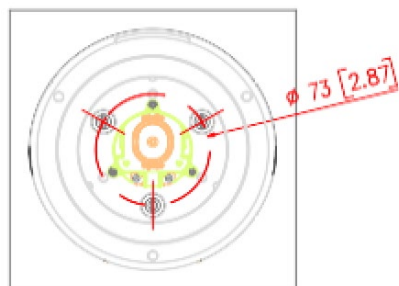

QNP-6250R

NW 2M 光学25倍 IR PTZカメラ

WISENET Q series

主な特徴

- 2.0Mピクセルネットワークカメラ
- H.265/H.264/MJPEGに対応
- マルチストリーミング機能搭載
- PoE+(IEEE802.3at準拠) 対応
- IR照射(最大100m)
- WDR(120dB)
- WiseStreamに対応。

従来比最大75%録画データを削減

外観図

単位 : mm

製品仕様

カメラ	撮像素子	1/2.8" CMOS
	電子シャッター	2s~1/12000s
	アイリス	オートアイリス
	最低照度	カラー : 0.05lux (F1.6 1/30秒) 白黒 : 0lux(IR LED On)
	画角	水平 : 64.66°(広角) ~ 2.99°(望遠) 垂直 : 38.08°(広角) ~ 1.68°(望遠)
	IR照射距離	100m
	焦点距離	4.44~111mm (25x) 電動式V/F
	最大口径比	F1.6(Wide)~F3.9(Tele)
	Day/Night機能	自動、手動(カラー、白黒、スケジュール)
	逆光補正	BLC,HLC,WDR(120dB),SSDR
	ホワイトバランス	ATW/AWC/手動/屋内/屋外/MERCURY(水銀灯)/SODIUM(ナトリウム灯)
	Defog(霧除去)	対応
	デジタルNR	SSNR V
	映像回転	フリップ・ミラー
アナリティクス	アラーム入出力	オプション(NW I/O BOX 使用) モーション検知、タンパリング検知、IVA(バーチャルライン、バーチャルエリア)、オートトラッキング、音声検知
	アナリティクス	(NW I/O BOX使用時)
	プライバシーマスク	32か所 各箇所は4角形
ビデオ	ビデオ圧縮	H.265/H.264/MJPEG
	解像度	1920x1080, 1280x1024,1280x960, 1280x720, 1024x768,800x600, 800x448, 720x576, 720x480, 640x480, 640x360, 320x240
	フレームレート	H.264/H.265 最大30fps
PTZ	画質設定機能	シャープネス、ガンマ、カラーレベル、明るさ
	パン範囲	360° endless
	パン速度	プリセット : 700°/秒、マニュアル:0.024°~250°/秒
	チルト範囲	110° (-20°~90°)
	チルト速度	プリセット : 300°/秒、マニュアル:0.024°~250°/秒
ネットワーク	シーケンス	プリセット(300),スウィング,グループ(6),トレース,ツアー,オートラン
	インターフェース	RJ-45 Ethernet (10/100BASE-T)
	IP	IPv4,IPv6をサポート
	ネットワークプロトコル	TCP/IP,UDP/IP,RTP(UDP),RTP(TCP),RTCP,RTSP,NTP,HTTP,HTTPS,SSL/TLS,DHCP,PPPoE,FTP,SMTP,ICMP,IGMP,SNMPv1/v2c/v3(MIB-2),ARP,DNS,DDNS,QoS,PIM-SM,UPnP,Bonjour,LLDP,SRTP
	インターフェースプロトコル	ONVIF ProfileS/G/T, SUNAPI(HTTP API),Wisenet open platform
	ストリーミング	ユニキャスト、マルチキャスト
	ユーザーアクセス	ユニキャストで最大20人
	セキュリティ	HTTPS(SSL)ログイン認証/ダイジェストログイン認証/IPアドレスフィルタリング/ユーザーアクセスログ/802.1X認証方式
	言語	日本語、英語、フランス語、ドイツ語、スペイン語、イタリア語、中国語、韓国語、ロシア語、スウェーデン語、ポルトガル語、チェコ語、ポーランド語、トルコ語、オランダ語、ハンガリー語、ギリシャ語
	OS	Windows 8.1, 10, MAC OS 10.13
仕様	Webブラウザ	Windows : Google Chrome, Firefox, MS Edge Mac : safari
	動作温度	-35℃~55℃
	動作湿度	95%以下
	電源	PoE+ (IEEE802.3at準拠,クラス4)
	消費電力	最大25.5W
	寸法	Ø158x 293.3mm
	重量(ネット)	約3.1kg
防水グレード	IP66	
耐衝撃グレード	IK10	
付属品	クイックガイド、キャップインストーラー、プッシングクリップ、ケーブルプッシング、トルクスレンチ	