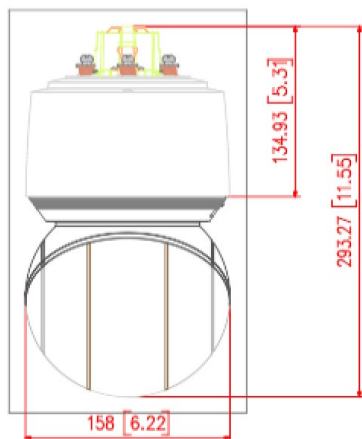

QNP-6250R

NW 2M 光学25倍 IR PTZカメラ

WISENET Q series

主な特徴

- 2.0Mピクセルネットワークカメラ
- H.265/H.264/MJPEGに対応
- マルチストリーミング機能搭載
- PoE+(IEEE802.3at準拠) 対応
- IR照射(最大100m)
- WDR(120dB)
- WiseStreamに対応。

従来比最大75%録画データを削減

外観図

単位 : mm

製品仕様

カメラ	撮像素子	1/2.8" CMOS
	電子シャッター	2s~1/12000s
	アイリス	オートアイリス
	最低照度	カラー : 0.05lux (F1.6 1/30秒) 白黒 : 0lux(IR LED On)
	画角	水平 : 64.66°(広角) ~ 2.99°(望遠) 垂直 : 38.08°(広角) ~ 1.68°(望遠)
	IR照射距離	100m
	焦点距離	4.44~111mm (25x) 電動式V/F
	最大口径比	F1.6(Wide)~F3.9(Tele)
	Day/Night機能	自動、手動(カラー、白黒、スケジュール)
	逆光補正	BLC,HLC,WDR(120dB),SSDR
	ホワイトバランス	ATW/AWC/手動/屋内/屋外/MERCURY(水銀灯)/SODIUM(ナトリウム灯)
	Defog(霧除去)	対応
	デジタルNR	SSNR V
	映像回転	フリップ・ミラー
アナリティクス	アラーム入出力	オプション(NW I/O BOX 使用) モーション検知、タンパリング検知、IVA(バーチャルライン、バーチャルエリア)、オートトラッキング、音声検知
	アナリティクス	(NW I/O BOX使用時)
	プライバシーマスク	32か所 各箇所は4角形
ビデオ	ビデオ圧縮	H.265/H.264/MJPEG
	解像度	1920x1080, 1280x1024,1280x960, 1280x720, 1024x768,800x600, 800x448, 720x576, 720x480, 640x480, 640x360, 320x240
	フレームレート	H.264/H.265 最大30fps
PTZ	画質設定機能	シャープネス、ガンマ、カラーレベル、明るさ
	パン範囲	360° endless
	パン速度	プリセット : 700°/秒、マニュアル:0.024°~250°/秒
	チルト範囲	110° (-20°~90°)
	チルト速度	プリセット : 300°/秒、マニュアル:0.024°~250°/秒
ネットワーク	シーケンス	プリセット(300),スウィング,グループ(6),トレース,ツアー,オートラン
	インターフェース	RJ-45 Ethernet (10/100BASE-T)
	IP	IPv4,IPv6をサポート
	ネットワークプロトコル	TCP/IP,UDP/IP,RTP(UDP),RTP(TCP),RTCP,RTSP,NTP,HTTP,HTTPS,SSL/TLS,DHCP,PPPoE,FTP,SMTP,ICMP,IGMP,SNMPv1/v2c/v3(MIB-2),ARP,DNS,DDNS,QoS,PIM-SM,UPnP,Bonjour,LLDP,SRTP
	インターフェースプロトコル	ONVIF ProfileS/G/T, SUNAPI(HTTP API),Wisenet open platform
	ストリーミング	ユニキャスト、マルチキャスト
	ユーザーアクセス	ユニキャストで最大20人
	セキュリティ	HTTPS(SSL)ログイン認証/ダイジェストログイン認証/IPアドレスフィルタリング/ユーザーアクセスログ/802.1X認証方式
	言語	日本語、英語、フランス語、ドイツ語、スペイン語、イタリア語、中国語、韓国語、ロシア語、スウェーデン語、ポルトガル語、チェコ語、ポーランド語、トルコ語、オランダ語、ハンガリー語、ギリシャ語
	OS	Windows 8.1, 10, MAC OS 10.13
仕様	Webブラウザ	Windows : Google Chrome, Firefox, MS Edge Mac : safari
	動作温度	-35℃~55℃
	動作湿度	95%以下
	電源	PoE+ (IEEE802.3at準拠,クラス4)
	消費電力	最大25.5W
	寸法	Ø158x 293.3mm
	重量(ネット)	約3.1kg
防水グレード	IP66	
耐衝撃グレード	IK10	
付属品	クイックガイド、キャップインストーラー、プッシングクリップ、ケーブルプッシング、トルクスレンチ	