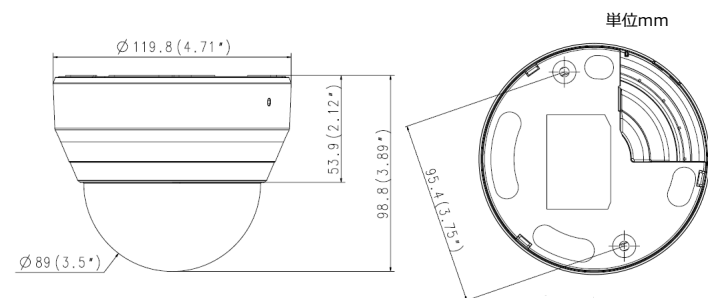

外観図

インターフェース図

取付け面 穴加工図

1	内部カバー	6	マイクの穴
2	照度センサー	7	ネットワークポート
3	レンズ	8	MicroSDカードスロット
4	赤外線LED	9	リセットボタン
5	電源ポート	10	アラーム入出力ポート

製品仕様

撮像素子	1/3" 4M CMOS	
有効画素	2688(H)×1520(V)	
走査方式	プログレッシブ	
電子シャッター	1/5s~1/12000s	
アイリス	最小値 最大値 設定/フリッカ防止 オートアイリス	
最低照度	カラー：0.1lux (F1.6 1/30秒) 白黒：0lux (IR LED On)	
最大IR照明距離	20m	
画角	水平：98.6°(広角) ~ 30.8°(望遠)、 垂直：52.3°(広角) ~ 17.3°(望遠)、 対角：115.7°(広角) ~ 35.3°(望遠)	
カメラ	焦点距離	3.2~10mm (3.1x) 電動式V/F
	Day/Night機能	自動、手動 (カラー、白黒、外部、スケジュール)
	BLC/WDR	サポート WDR時 120dB
	HLC	非対応
	ホワイトバランス	ATW/AWC/手動/屋内/屋外
	Defog (霧除去)	非対応
	デジタルNR	SSNR
	映像回転	フリップ、ミラー、コリドービュー(90°/270°)
	インテリジェントビデオ	焦点ぼけ検知、方向検知、モーション検知、出/入検知、タンパリング、バーチャルライン
	プライバシーマスク	6か所 各箇所は4角形
	設置画角調整	縦、横、回転の3軸調整
	調整範囲	縦：0°~350° / 横：0°~67° / 回転：0°~355°
	H.265/H.264	Main/High プロファイル CBR/VBR
ビデオ	ビデオ圧縮	MJPEG CBR/VBR
		2560×1440 512Kbps~12Mbps
		1920×1080, 1280×960, 256Kbps~12Mbps
		1280×720
	ビデオビットレート	800×600, 800×448, 128Kbps~12Mbps
		720×576, 720×480,
		640×480, 640×360
		320×240 64Kbps~12Mbps
	解像度	2560×1440, 1920×1080, 1280×960, 1280×720, 800×600, 800×448, 720×576, 720×480, 640×480, 640×360, 320×240
	フレームレート	H.264/H.265 全解像度最大30fps (60Hz) MJPEG 全解像度最大15fps (60Hz)
	画質設定機能	シャープネス、ガンマ、カラーレベル、明るさ
	伝送仕様	単方向 (カメラ⇒NVR等)
オーディオ	音声入力	ビルトインマイク
	圧縮	G.711 μ-law 8kHz/G.726(ADPCM) 8kHz/G726 16Kbps,24Kbps,32Kbps,40Kbps
	インターフェース	RJ-45 Ethernet (10/100BASE-T)
	IP	IPv4,IPv6をサポート
	ネットワークプロトコル	TCP/IP,UDP/IP,RTP(UDP),RTP(TCP),RTCP,RTSP,NTP,H TTP,HTTPS,SSL/TLS,DHCP,PPPoE,FTP,SMTP,ICMP,IGMP ,SNMPv1/v2c/v3(MIB-2),ARP,DNS, DDNS,QoS,UPnP,Bonjour
	インターフェースプロトコル	ONVIF ProfileS/G/T, SUNAPI(HTTP API)
	ストリーミング	ユニキャスト、マルチキャスト
		ユニキャストで最大6人
ネットワーク	ユーザーアクセス	マルチキャスト マルチストリーミング 最大3プロファイル
	セキュリティ	HTTPS(SSL)ログイン認証/ダイジェストログイン認証/IPアドレスフィルタリング/ユーザーアクセスログ/802.1X認証方式
	言語	日本語、英語、フランス語、ドイツ語、スペイン語、イタリア語、中国語、韓国語、ロシア語、スウェーデン語、ポルトガル語、チェコ語、ポーランド語、トルコ語、オランダ語、ハンガリー語、ギリシャ語
	OS	Windows 10, MAC OS 10.13/14
	Webブラウザ	Windows 10 : google chromeバージョン80以上、Firefoxバージョン72以上、MS edgeバージョン83以上 Mac 10.13/14 : safariバージョン11.0.1以上
インターフェイス	ビデオ	テストモニター出力
	アラーム	小型端子台1CHアラーム入力 (GND,IN) 1CHアラーム出力 (COM,オープンコレクタ)
	電源	小型端子台 DC12V +, -
	管理ソフト	SmartViewer / SSM
	動作温度	-10℃~55℃
	動作湿度	95%以下
	電源	DC12V/PoE (802.3af準拠,クラス3)
	消費電力	最大8.6W(PoE)、最大7.6W(DC12V)
	寸法	Ø119.8x 98.8mm
仕様	重量 (ネット)	約320g
	防水グレード	-
	耐衝撃グレード	-
	付属品	クイックガイド、テンプレート、テストモニターケーブル、電源端子ブロック、アラームケーブル、