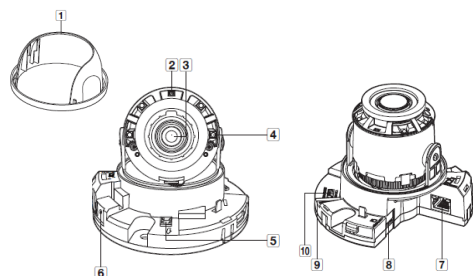

外観図

インターフェース図

取付け面 穴加工図

1	内部カバー	6	マイクの穴
2	照度センサー	7	ネットワークポート
3	レンズ	8	MicroSDカードスロット
4	赤外線LED	9	リセットボタン
5	電源ポート	10	アラーム入出力ポート

製品仕様

撮像素子	1/3" 4M CMOS	
有効画素	2688(H)×1520(V)	
走査方式	プログレッシブ	
電子シャッター	1/5s~1/12000s	
アイリス	最小値 最大値 設定/フリッカ防止 オートアイリス	
最低照度	カラー：0.1lux (F1.6 1/30秒) 白黒：0lux (IR LED On)	
最大IR照明距離	20m	
画角	水平：98.6°(広角) ~ 30.8°(望遠)、 垂直：52.3°(広角) ~ 17.3°(望遠)、 対角：115.7°(広角) ~ 35.3°(望遠)	
カメラ	焦点距離	3.2~10mm (3.1x) 電動式V/F
	Day/Night機能	自動、手動 (カラー、白黒、外部、スケジュール)
	BLC/WDR	サポート WDR時 120dB
	HLC	非対応
	ホワイトバランス	ATW/AWC/手動/屋内/屋外
	Defog (霧除去)	非対応
	デジタルNR	SSNR
	映像回転	フリップ、ミラー、コリドービュー(90°/270°)
	インテリジェントビデオ	焦点ぼけ検知、方向検知、モーション検知、出/入検知、タンパリング、バーチャルライン
	プライバシーマスク	6か所 各箇所は4角形
	設置画角調整	縦、横、回転の3軸調整
	調整範囲	縦：0°~350° / 横：0°~67° / 回転：0°~355°
	H.265/H.264	Main/High プロファイル CBR/VBR
ビデオ	ビデオ圧縮	MJPEG CBR/VBR
		2560×1440 512Kbps~12Mbps
		1920×1080, 1280×960, 256Kbps~12Mbps
		1280×720
	ビデオビットレート	800×600, 800×448, 128Kbps~12Mbps
		720×576, 720×480,
		640×480, 640×360
		320×240 64Kbps~12Mbps
	解像度	2560×1440, 1920×1080, 1280×960, 1280×720, 800×600, 800×448, 720×576, 720×480, 640×480, 640×360, 320×240
	フレームレート	H.264/H.265 全解像度最大30fps (60Hz) MJPEG 全解像度最大15fps (60Hz)
	画質設定機能	シャープネス、ガンマ、カラーレベル、明るさ
	伝送仕様	単方向 (カメラ⇒NVR等)
オーディオ	音声入力	ビルトインマイク
	圧縮	G.711 μ-law 8kHz/G.726(ADPCM) 8kHz/G726 16Kbps,24Kbps,32Kbps,40Kbps
	インターフェース	RJ-45 Ethernet (10/100BASE-T)
	IP	IPv4,IPv6をサポート
	ネットワークプロトコル	TCP/IP,UDP/IP,RTP(UDP),RTP(TCP),RTCP,RTSP,NTP,H TTP,HTTPS,SSL/TLS,DHCP,PPPoE,FTP,SMTP,ICMP,IGMP ,SNMPv1/v2c/v3(MIB-2),ARP,DNS, DDNS,QoS,UPnP,Bonjour
	インターフェースプロトコル	ONVIF ProfileS/G/T, SUNAPI(HTTP API)
	ストリーミング	ユニキャスト、マルチキャスト
		ユニキャストで最大6人
ネットワーク	ユーザーアクセス	マルチキャスト マルチストリーミング 最大3プロファイル
	セキュリティ	HTTPS(SSL)ログイン認証/ダイジェストログイン認証/IPアドレスフィルタリング/ユーザーアクセスログ/802.1X認証方式
	言語	日本語、英語、フランス語、ドイツ語、スペイン語、イタリア語、中国語、韓国語、ロシア語、スウェーデン語、ポルトガル語、チェコ語、ポーランド語、トルコ語、オランダ語、ハンガリー語、ギリシャ語
	OS	Windows 10, MAC OS 10.13/14
	Webブラウザ	Windows 10 : google chromeバージョン80以上、Firefoxバージョン72以上、MS edgeバージョン83以上 Mac 10.13/14 : safariバージョン11.0.1以上
インターフェイス	ビデオ	テストモニター出力
	アラーム	小型端子台1CHアラーム入力 (GND,IN) 1CHアラーム出力 (COM,オープンコレクタ)
	電源	小型端子台 DC12V +, -
	管理ソフト	SmartViewer / SSM
	動作温度	-10℃~55℃
	動作湿度	95%以下
	電源	DC12V/PoE (802.3af準拠,クラス3)
	消費電力	最大8.6W(PoE)、最大7.6W(DC12V)
	寸法	Ø119.8x 98.8mm
仕様	重量 (ネット)	約320g
	防水グレード	-
	耐衝撃グレード	-
	付属品	クイックガイド、テンプレート、テストモニターケーブル、電源端子ブロック、アラームケーブル、