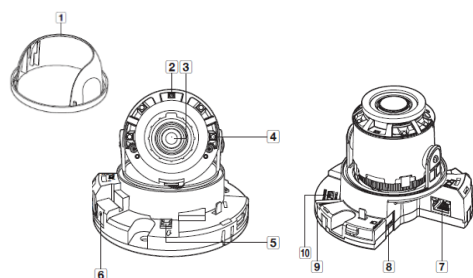

## 外観図

## 取付け面 穴加工図

1	内部カバー	6	マイクの穴
2	照度センサー	7	ネットワークポート
3	レンズ	8	MicroSDカードスロット
4	赤外線LED	9	リセットボタン
5	電源ポート	10	アラーム入出力ポート