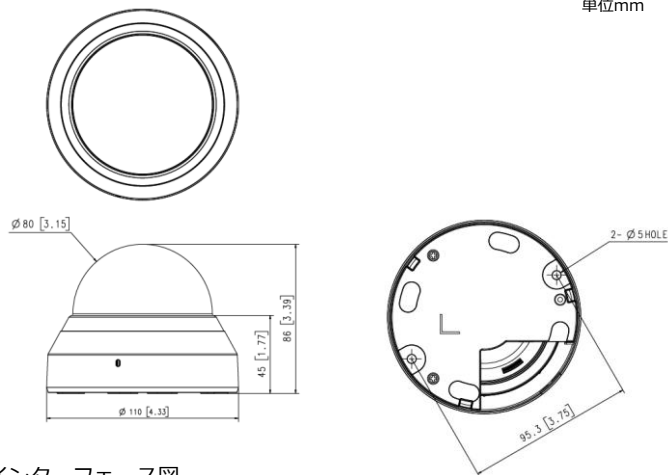

外観図

単位mm

インターフェース図

1	内部カバー	6	テストモニター出力
2	照度センサー	7	アラームケーブル接続ポート
3	レンズ	8	電源ポート
4	赤外線LED	9	マイクロSDメモ리카ード
5	リセットボタン	10	ネットワークポート

製品仕様

カメラ	撮像素子	1/2.8" 2M CMOS
	走査方式	プログレッシブ
	電子シャッター	1/5s~1/12000s
	アイリス	固定 F2.0
	最低照度	カラー：0.03lux (F2.0, 1/30sec) 白黒：0lux(IR LED ON)
	最大IR照明距離	20m
	画角	水平：114°/垂直：62°/対角：135°
	焦点距離	2.8mm
	最短撮影距離	0.5m
	Day/Night機能	自動、手動(カラー、白黒、外部、スケジュール)
BLC/WDR	サポート	
HLC	非対応	
ホワイトバランス	ATW/AWC/手動/屋内/屋外	
Defog(霧除去)	非対応	
デジタルNR	SSNR	
設置画角調整	パン範囲：0~350°/チルト範囲：0°~67°/回転範囲：0~355°	
ビデオ	ビデオ圧縮	H.265/H.264/MJPEG
	ビデオビットレート制御	H.264/H.265: CBR または VBR MJPEG: VBR
	解像度	1920x1080, 1280x960, 1280x720, 800x600, 800x448, 720x576, 720x480, 640x480, 640x360
最大フレームレート	H.264/H.265	30fps/25fps(60Hz/50Hz)
	MJPEG	15fps/12fps(60Hz/50Hz)
画質設定機能	シャープネス、ガンマ、明るさ	
伝送仕様	単方向(カメラ ⇒ NVR等) G.711 u-law /G.726 選択式	
オーディオ	オーディオ圧縮	G.726(ADPCM) 8KHz, G.711 8KHz G.726: 16Kbps, 24Kbps, 32Kbps, 40Kbps
	インターフェース	RJ-45 Ethernet (10/100BASE-T)
ネットワーク	IP	IPv4, IPv6をサポート
	ネットワークプロトコル	IPv4, IPv6, TCP/IP, UDP/IP, RTP(UDP), RTP(TCP), RTCP, RTSP, NTP, HTTP, HTTPS, SSL/TLS, DHCP, FTP, SMTP, ICMP, IGMP, SNMPv1/v2c/v3(MIB-2), ARP, DNS, DDNS, QoS, UPnP, Bonjour, LLDP
	インターフェースプロトコル	ONVIF Profile S/G/T SUNAPI(HTTP API)
	ストリーミング	ユニキャスト、マルチキャスト
	ユーザーアクセス	ユニキャストで最大6人
	セキュリティ	HTTPS(SSL)ログイン認証/ダイジェストログイン認証/IPアドレスフィルタリング/ユーザーアクセスログ/802.1X認証方式
	言語	日本語、英語、フランス語、ドイツ語、スペイン語、イタリア語、中国語、韓国語、ロシア語、ポルトガル語、チェコ語、ポーランド語、トルコ語、オランダ語
	OS	Win 10、Mac 10.13/14 推奨ブラウザ：Google Chrome
	Webブラウザ	サポートブラウザ：MS Explore11, MS Edge, Mozilla Firefox(Windows 64bitのみ), Apple Safari(Mac Osxのみ)
	インターフェイス	ビデオ出力
音声入力		内蔵マイク Micro SD/SDHC/SDXC(最大128GB)
ストレージ		NAS(ネットワーク・アタッチ・ストレージ) インスタント録画用ローカルPC
アラーム	小型端子台1CHアラーム入力 (GND, IN)	
電源	1CHアラーム出力 (COM, オープンコレクタ)	
管理ソフト	SmartViewer / SSM	
仕様	動作温度	-10℃~55℃
	動作湿度	90%以下
	電源	DC12V/PoE (IEEE802.3af準拠, クラス3)
	消費電力	最大7.4W(PoE)、最大6.4W(DC12V)
	寸法	Ø 110.0mm×H86.0mm
	重量(ネット)	約255g
	防水グレード	非対応
付属品	クイックガイド、テンプレート、電源端子台、アラームケーブル、テストモニターケーブル	