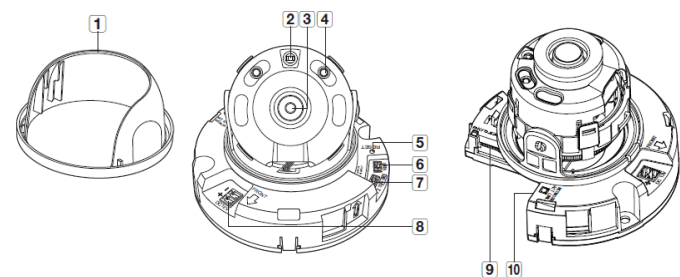

外観図

単位mm

インターフェース図

1	内部カバー	6	テストモニター出力
2	照度センサー	7	アラームケーブル接続ポート
3	レンズ	8	電源ポート
4	赤外線LED	9	マイクロSDメモ리카ード
5	リセットボタン	10	ネットワークポート

製品仕様

カメラ	撮像素子	1/2.8" 2M CMOS
	走査方式	プログレッシブ
	電子シャッター	1/5s~1/12000s
	アイリス	固定 F2.0
	最低照度	カラー：0.03lux (F2.0, 1/30sec) 白黒：0lux(IR LED ON)
	最大IR照明距離	20m
	画角	水平：114°/垂直：62°/対角：135°
	焦点距離	2.8mm
	最短撮影距離	0.5m
	Day/Night機能	自動、手動(カラー、白黒、外部、スケジュール)
BLC/WDR	サポート	
HLC	非対応	
ホワイトバランス	ATW/AWC/手動/屋内/屋外	
Defog(霧除去)	非対応	
デジタルNR	SSNR	
設置画角調整	パン範囲：0~350°/チルト範囲：0°~67°/回転範囲：0~355°	
ビデオ	ビデオ圧縮	H.265/H.264/MJPEG
	ビデオビットレート制御	H.264/H.265: CBR または VBR MJPEG: VBR
	解像度	1920x1080, 1280x960, 1280x720, 800x600, 800x448, 720x576, 720x480, 640x480, 640x360
最大フレームレート	H.264/H.265	30fps/25fps(60Hz/50Hz)
	MJPEG	15fps/12fps(60Hz/50Hz)
画質設定機能	シャープネス、ガンマ、明るさ	
伝送仕様	単方向(カメラ ⇒ NVR等) G.711 u-law /G.726 選択式	
オーディオ	オーディオ圧縮	G.726(ADPCM) 8KHz, G.711 8KHz G.726: 16Kbps, 24Kbps, 32Kbps, 40Kbps
	インターフェース	RJ-45 Ethernet (10/100BASE-T)
ネットワーク	IP	IPv4, IPv6をサポート
	ネットワークプロトコル	IPv4, IPv6, TCP/IP, UDP/IP, RTP(UDP), RTP(TCP), RTCP, RTSP, NTP, HTTP, HTTPS, SSL/TLS, DHCP, FTP, SMTP, ICMP, IGMP, SNMPv1/v2c/v3(MIB-2), ARP, DNS, DDNS, QoS, UPnP, Bonjour, LLDP
	インターフェースプロトコル	ONVIF Profile S/G/T SUNAPI(HTTP API)
	ストリーミング	ユニキャスト、マルチキャスト
	ユーザーアクセス	ユニキャストで最大6人
	セキュリティ	HTTPS(SSL)ログイン認証/ダイジェストログイン認証/IPアドレスフィルタリング/ユーザーアクセスログ/802.1X認証方式
	言語	日本語、英語、フランス語、ドイツ語、スペイン語、イタリア語、中国語、韓国語、ロシア語、ポルトガル語、チェコ語、ポーランド語、トルコ語、オランダ語
	OS	Win 10、Mac 10.13/14 推奨ブラウザ：Google Chrome
	Webブラウザ	サポートブラウザ：MS Explore11, MS Edge, Mozilla Firefox(Windows 64bitのみ), Apple Safari(Mac Osxのみ)
	インターフェイス	ビデオ出力
音声入力		内蔵マイク Micro SD/SDHC/SDXC(最大128GB)
ストレージ		NAS(ネットワーク・アタッチ・ストレージ) インスタント録画用ローカルPC
アラーム	小型端子台1CHアラーム入力 (GND, IN)	
電源	1CHアラーム出力 (COM, オープンコレクタ)	
管理ソフト	SmartViewer / SSM	
仕様	動作温度	-10℃~55℃
	動作湿度	90%以下
	電源	DC12V/PoE (IEEE802.3af準拠, クラス3)
	消費電力	最大7.4W(PoE)、最大6.4W(DC12V)
	寸法	Ø 110.0mm×H86.0mm
	重量(ネット)	約255g
	防水グレード	非対応
付属品	クイックガイド、テンプレート、電源端子台、アラームケーブル、テストモニターケーブル	