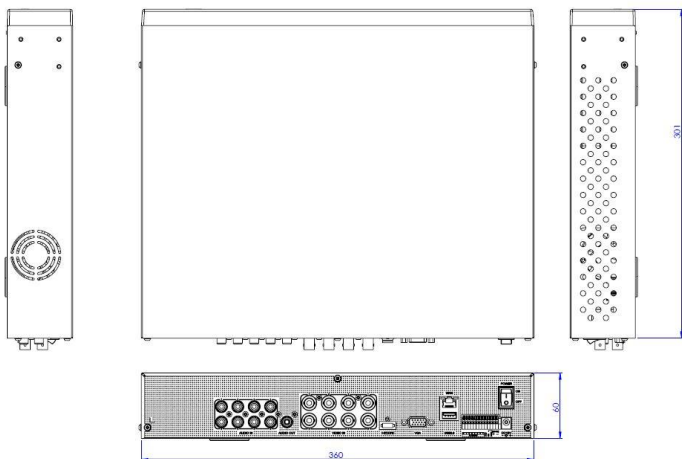

LHR-0810

AHD 8CH 2M 4TB レコーダ

TB EYE

主な特徴

- 最大8台、AHD(FHD,HD), NTSC入力をサポート
- H.265 / H.264高効率画像圧縮
- CIF/640x360/960H/720P/1080P 録画形式をサポート
- 4Kの映像出力に対応(HDMI)
- HDMI & VGA 出力対応
- 4TB HDD x 1台搭載
- リモート監視用のWeb ViewerおよびPC Client対応
- スマートフォン対応 (Android, iOS)

外観図

製品仕様

カメラ	TV入力	AHD / CVBS camera
	入力	最大8台
画面表示	解像度	1920x1080, 1280x720, 960H
	映像出力	HDMI 4K, VGA 1080P
	分割画面	[モニタ] 1 / 4 / 6 / 8 / 9 / シーケンス [Web] 1 / 4 / 9
録画	デジタルズーム	最大64倍
	圧縮	H.265 / H.264
	アナログカメラ解像度	プライマリ(SD) : 640x360, 368x240 セカンダリ : 1920x1080, 1280x720, 960x464
	録画速度	SD x 120 FPS and 1080P x 120 FPS (各チャンネル最大15FPS)
	モード	手動 / スケジュール / イベント(プリ/ポスト)
	録画スケジュール	各チャンネル7day x 24時間のタイムテーブル、録画モード設定可能
	アラームイベントアクション	モーショングリッド(20x12、マルチレベル感度)/DI
再生	アラーム通知	Alarm notification iOS、android / E-Mail / FTP / buzzer / DO
	再生検索	アラームイベント/操作イベント/システムイベント/時間検索
	同時再生	最大8ch (モニタ・ビューワソフト)
	再生解像度	CIF ~ 2M
バックアップ	再生速度	早戻し2x~64x/早送り2x~64x/スローモーション1/2~1/64
	デバイス	USBメモリ(最大32GB)
音声	ネットワーク	HTTP / FTP 経由
	入力	8 CH (RCA x 8)
ネットワーク	出力	RCA x 1 (0.7Vp-p, 300 Hz to 3KHz)
	インターフェース	RJ-45(10/100Base-T) x 1
	プロトコル	ARP / TCP/IP / UDP / HTTP / SMTP / FTP / DDNS / PPPoE / NTP / DHCP
	Web	インターネットブラウザからの直接アクセス/複数ユーザーアクセス
システム	スマホ対応	iOS / Android
	P2P	QR Code APP scan
	アラーム	入力x8 (NO/NC) / 出力x1 (NO : 1)
	レポート	HTTP、USB経由でエクスポートする操作、構成、システム実行ログのレポート
	認証	ユーザー認証及びIPアドレスブロッキング
	HDD 検査	S.M.A.R.Tモニタリング/ファイルシステムのデフラグ/IO読み取り書き込みエラー
	時間	NTP
マウス	マウス (クリック、ドラッグ、スクロール)	
仕様	PTZ プロトコル	RS-485 x 1, MLP1, MLP2、PELCO D、PELCO P
	UTC	コアックスAHDカメラサポート
仕様	CPU	ARM Cortex A7 Dual Core
	WDT	ハードウェアウォッチドッグタイマー
	消費電力	28W (HDD 1台含む)
	電源	ACアダプタ(100V ±10%, 50/60Hz)
	動作温度	0°C~+45°C
	動作湿度	5%~80%
	寸法(W x H x D)	360 x 60 x 316mm
重量	約3.0 kg (HDD1台含む)	