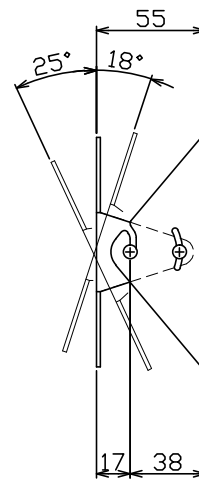

モニター一壁面取付金具（12～28"対応／上下角調整）

単位：mm

モニター側プレート

壁側プレート

L C D - 1 0 9 B

角度機能	上下角度調整
重量	1.0kg
耐荷重	～20kg
適合モニター	12～28インチ
備考	VESA規格 75×75mm、100×100mm、200mm×100mm