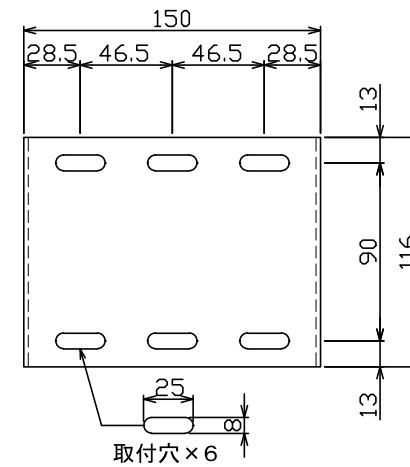

モニター一壁面取付金具（12～28"対応／上下角調整）

単位：mm

モニター側プレート

壁側プレート

L C D - 1 0 9 B

角度機能	上下角度調整
重量	1.0kg
耐荷重	～20kg
適合モニター	12～28インチ
備考	VESA規格 75×75mm、100×100mm、200mm×100mm