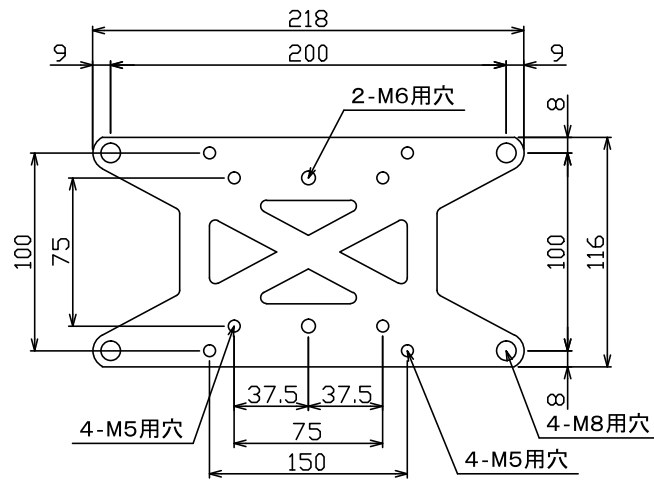

モニター一壁面取付金具（12～28"対応／上下角調整）

単位：mm

モニター側プレート

壁側プレート

L C D - 1 0 9 B

角度機能	上下角度調整
重量	1.0kg
耐荷重	～20kg
適合モニター	12～28インチ
備考	VESA規格 75×75mm、100×100mm、200mm×100mm