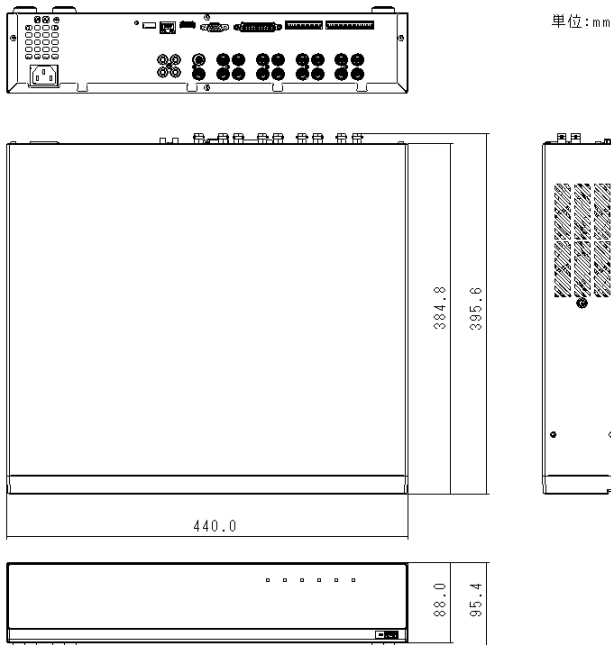

外観図

製品仕様

アナログカメラ	入力	最大16台
	解像度	※1 3840x2160 / 2560x1920 / 2560x1440 / 1920x1080 / 1280x720 / 960x540 / 640 x 360
	映像フォーマット	AHD方式, HD-TVI方式, HD-CVI方式, CVBS
ネットワークカメラ	入力	※2 最大2台
	解像度	8MP~CIF
	プロトコル	※3 SUNAPI(Wisenet), ONVIF
画面表示	映像出力	HDMIx1 / VGAx1 / BNCx1(Spot)
	分割画面	[本体] 1 / 2H / 2V / 3V / 4 / 6(1+5) / 8(1+7) / 9 / 13 / 16 / 20(5x4) / シーケンス
	表示速度 (CH当たり)	[Web] 1 / 4 / 9 [アナログカメラ] 8MP(15fps) / 5MP(20fps) / 4MP(30fps) / 2MP(30fps) [ネットワークカメラ] 2MP(480fps)
OS	OS	組み込みLinux
	圧縮	H.265, H.264, MJPEG
	最大録画速度 (CH当たり)	※4 [メインストリーム] 8MP(8fps) / 5M(12fps) / 4M(15fps) 2M(30fps) / 720p(30fps) / SD(30fps) [サブストリーム] メイン: 720p以上の時: 640x360(30fps) SDの時: 30(fps)
録画	モード	手動 / スケジュール(連続/イベント) / イベント(プリ/ポスト)
	アラーム入力	1チャンネル
	イベントトリガ	※5 [アナログカメラ] ビデオロス / モーション / タンパリング [ネットワークカメラ] カメライベント / ビデオアナリティクスイベント / フォーカスずれ
再生	イベントアクション	メール/PTZプリセット / アラーム出力 / ビープ音 / モニター表示
	検索モード	日時 / イベント / モーション / スマートサーチ / テキスト / バックアップ / ARB
	同時再生	[モニタ] 最大18ch, [CMS / Wisenet Mobile] 4ch, [Web] 1Ch
ストレージ	再生モード	高速/低速, 順方向/逆方向再生, ステップ前/後再生
	標準搭載HDD	4TB
	最大搭載可能HDD	48TB (6TB x 8本)
バックアップ	形式	SEC / Recorder / AVI(Web Viewer)
	デバイス	USBメモリ, 外付けUSB HDD(最大2TB)
音声	圧縮	[本体] G.711(8KHz) [ネットワークカメラ] G.711(8KHz) / G.726(8KHz)
	インターフェース	RJ-45(10/100/1000Base-T)x1 [メインストリーム] 8MP(8fps) / 5M(12fps) / 4M(15fps) 2M(30fps) / 720p(30fps) / SD(30fps) [サブストリーム]メイン: 720p以上の時: 640x360(30fps) SDの時: 30(fps)
	転送速度 (CH当たり)	
ネットワーク	帯域幅	最大30Mbps
	最大リモートユーザ数	検索(3) / ライブユニキャスト(10) / マルチキャスト(20)
	IP	IPv4/v6
スマートフォン	プロトコル	TCP/IP, UDP/IP, RTP (UDP), RTP (TCP), RTSP, NTP, HTTP, DHCP (Server, Client), PPPoE, SMTP, ICMP, IGMP, ARP, DNS, DDNS, uPnP, HTTPS, SNMP, ONVIF (Profile-S), SUNAPI(Server, Client)
	OS	Windows10, MacOS
	Webブラウザ	Edge / Chrome / Safari
セキュリティ	ビューワソフト	SSM / WebViewer / SmartViewer / WisenetMobileViewer
	対応機種	Android / iOS
	サポートプロトコル	RTP, RTSP, HTTP, CGI(SUNAPI)
インターフェイス	操作	ライブ(16CH), 再生(4CH, Max 2MP)
	最大リモートユーザ数	検索(3) / ライブユニキャスト(10)
	パスワード保護	1管理者, 10グループ, 1グループ当たり10ユーザー
システム	ネットワーク	IPフィルタリング / ユーザーアクセスログ / 802.1x / 暗号化
	VGA	VGA x 1 (1920x1080, 1280x1024, 1280x720)
	HDMI	HDMI x 1 (3840 x 2160, 2560 x 1440, 1920x1080, 1280x1024, 1280x720)
仕様	スポットコンポジット	BNC x 1 ※カメラタイトル表記、分割モード対応
	音声 (Line Level)	入力: 16CH / 出力: 1CH (拡張ケーブル使用時)
	イーサネット	RJ-45(10/100/1000Base-T)x1
システム	アラーム	入力x16 (NO/NC) / リレー出力x4 (NO:3, NO/NC選択可:1)
	シリアル	RS-485/422(全二重) PTZ用
	プロトコル	[シリアル] Samsung-T / Pelco-D / Pelco-p [Coaxial] AHD / TVI / CVI / CVBS(Pelco-C)
仕様	USB	前面 x 1 (USB2.0), 後面 x 1 (USB3.0)
	操作	マウス / リモコン / WebViewer / システムコントローラー
	ログ	最大 20,000件
仕様	言語	[本体] 日本語含め24言語, [Web] 日本語含め23言語
	動作温度 / 湿度	+0℃~+40℃ / 20%~85% RH
	電源	100 VAC ±10%、50/60Hz
仕様	消費電力	最大180W (6TB HDD x 8)
	寸法(W x H x D)	440.0 x 95.4 x 395.6mm
	重量	約5.6kg (4TB HDD x 1)
付属品	マウス/リモコン/SATAケーブル/電源ケーブル/マニュアル / Quick Guide/端子台/ラック金具・ねじ/HDD固定ねじ	