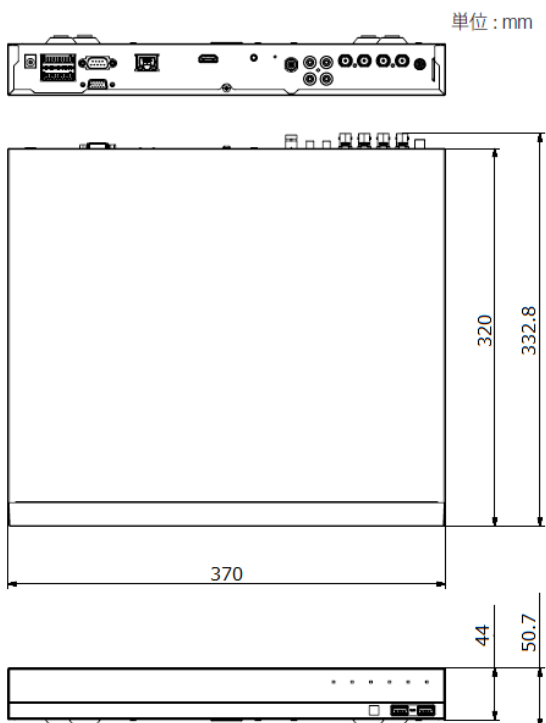

外観図

カメラ	入力 解像度 TV方式 映像出力	最大4台 1920×1080, 960×480, 704×480 AHD方式(2MP), TVI方式(2MP), CVI方式(2MP), NTSC方式 HDMI×1 / VGA×1 / BNC(1Spot)
画面表示	分割画面 フレームレート	[モニター] 1 / 4 / PIP / シーケンス [Web] 1 / 4 120fps
OS	OS	組み込みLinux
録画	圧縮	H.264
	録画速度	NTSC : 最大 120fps@1920×1080 NTSC : 最大 120fps@1280×720, 928×480, 704×480, 704×240, 352×240
	モード	手動 / スケジュール(連続/イベント) / イベント(プリ/ポスト)
	イベントトリガ	アラーム入力 / ビデオロス / モーション / タンパリング
	上書モード	連続
再生	イベントアクション	メール / PT2プリセット / アラーム出力 / ビープ音 / モニター表示
	検索モード	日付指定 / イベント / バックアップ / POS / モーション
	同時再生	最大4ch (モニター・ビューワソフト)
ストレージ	再生モード	早送り・戻し / 低速再生・戻し / ステップ再生・戻し
	標準搭載HDD	4TB
バックアップ	最大搭載可能HDD	12TB(6TB × 2本)
	形式	SEC(プレイヤー込み), DVR(DVRでのみ再生), AVI
センサー	デバイス	USBメモリ, 外付けUSB HDD(最大2TB)
	入力/出力	入力×4 (NO/NC) / 出力×2 (NO : 1, NO/NC選択可 : 1)
音声	入力/出力	最大4CH入力 / 1CH出力
	圧縮	G.711
ネットワーク	サンプリングレート	8KHz
	インターフェース	RJ-45(10/100/1000Base-T)×1
	転送速度	録画(メイン)ストリーム 1080p/720p/WD1/4CIF/CIF : 30fps/CH ネットワーク(サブ)ストリーム WD1/4CIF : 12fps/CH, 2CIF/CIF/QVGA/QCUCF : 30fps/CH
	帯域幅	最大64Mbps
	最大リモートユーザ数	検索(3) / ライブユニキャスト(10) / マルチキャスト(20)
	IP	IPv4
	プロトコル	TCP/IP, DHCP, PPPoE, SMTP, NTP, HTTP, DDNS, RTP, RTSP, SNMP
	言語	日本語含め25言語
	OS	Windows : XP SP3以上/Vista/7/8/10
	Webブラウザ	Windows OS : IE 8/9/10/11(ActiveX使用)
スマートフォン	ビューワソフト	SSM / Webviewer / SmartViewer / WisenetMobileViewer
	対応機種	iOS / Android
セキュリティ	サポートプロトコル	RTP / RTSP / HTTP
	操作	ライブ(4CH), 録画再生(1CH)
インターフェイス	最大リモートユーザ数	検索(1) / ライブユニキャスト(3)
	パスワード保護	1管理者, 10グループ, 1グループ当たり10ユーザー
	データ認証	ウォーターマーク
	VGA	VGA×1 (1920×1080, 1280×1024, 1280×720)
	HDMI	HDMI×1 (3840×2160, 2560×1440, 1920×1080, 1280×1024, 1280×720)
	スポットコンポジット	BNC×1 ※マルチモードサポート
	音声	4CHライン入力 / 1CHライン出力
	イーサネット	RJ-45(10/100/1000Base-T) ×1
	アラーム	入力×4 (NO/NC) / 出力×2 (NO : 1, NO/NC選択可 : 1)
	シリアル	RS-485(全二重)PTZ用・システムキーボード
システム	USB	フロント(USB2.0) ×2
	プロトコル(RS-485)	Samsung-E/Samsung-T/Pelco-D/Pelco-p/Panasonic/Phillips/AD/DIAMOND/ERNA/KALATEL/VCL TP/VICON/ELMO/GE
仕様	プロトコル(Coaxial)	NTSC: Pelco-C(Coaxitron) / AHD: ACP(AHD Coax Protocol)
	電源コード	含む
	操作	マウス / リモコン
	ログ	最大 20,000
	動作温度	+0℃~+40℃
	動作湿度	20%~85% RH
	電源	DC12V アダプタ(100~250V AC ±10%, 50/60Hz)
消費電力	最大18W(4TB HDD × 1)	
寸法(W×H×D)	370.0×44.0×320mm (1U)	
重量	約2.9Kg (4TB HDD × 1)	
付属品	マウス/リモコン/電源アダプタ/電源ケーブル/ソフトウェアCD/マニュアル/端子台/ラック金具/ラックねじ	