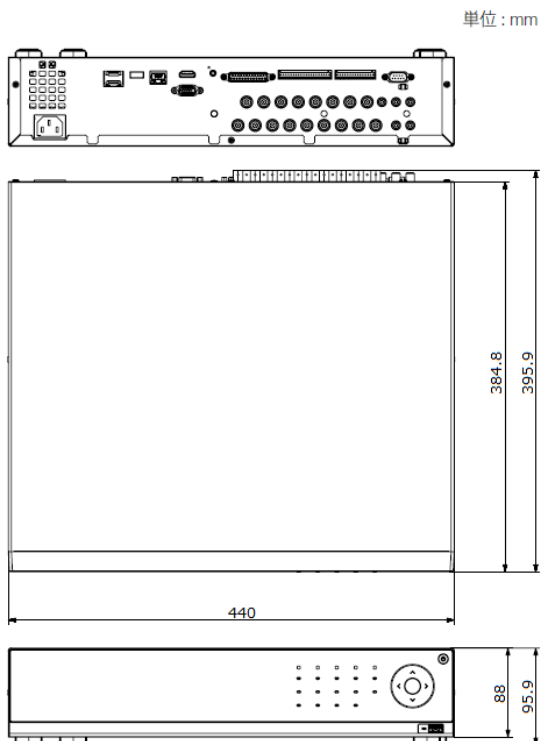

外観図

カメラ	入力	最大16台
	解像度	2560x1440, 1920x1080, 960x480, 704x480
	TV方式	AHD方式(2MP/4MP), TVI方式(2MP), CVI方式(2MP), NTSC方式
画面表示	映像出力	HDMIx1 / VGAx1 / BNC(1Spot)
	分割画面	[モニタ] 1 / 4 / 7 / 9 / 13 / 16 / 16A / PIP / シーケンス [Web] 1 / 4 / 9 / 1 6
	フレームレート	480fps
OS	OS	組み込みLinux
録画	圧縮	H.264
	録画速度	NTSC : 最大 240fps@4MP NTSC : 最大 480fps@1920x1080 NTSC : 最大 480fps@1280x720, 928x480, 704x480, 704x240, 352x240
	モード	手動 / スケジュール(連続/イベント) / イベント(プリ/ポスト)
	イベントトリガ	アラーム入力 / ビデオロス / モーション / タンバリング
	上書モード	連続
再生	イベントアクション	メール / PTZプリセット / アラーム出力 / ビープ音 / モニター表示
	検索モード	日付指定 / イベント / バックアップ / POS / モーション
	同時再生	最大16ch (モニタ・ビューソフト)
ストレージ	再生モード	早送り・戻し / 低速再生・戻し / ステップ再生・戻し
	標準搭載HDD	4TB
バックアップ	最大搭載可能HDD	48TB(6TB x 8本)
	形式	SEC(プレイヤー込み), DVR(DVRでのみ再生), AVI
センサー	デバイス	USBメモリ, 外付けUSB HDD(最大2TB)
	入力/出力	入力x16 (NO/NC) / 出力x4 (NO : 3, NO/NC選択可 : 1)
音声	入力/出力	4CH入力 (最大16CH : 別途オプション) / 1CH出力
	圧縮	G.711
ネットワーク	サンプリングレート	8KHz
	インターフェース	RJ-45(10/100/1000Base-T)x1
	録画(メイン)ストリーム	4MP : 15fps/CH, 1080p/720p/WD1/4CIF/CIF : 30fps/CH
	転送速度	ネットワーク(サブ)ストリーム WD1/4CIF : 12fps/CH, 2CIF/CIF/QVGA/QCIF : 30fps/CH
	帯域幅	最大64Mbps
	最大リモートユーザ数	検索(3) / ライブユニキャスト(10) / マルチキャスト(20)
	IP	IPv4
	プロトコル	TCP/IP, DHCP, PPPoE, SMTP, NTP, HTTP, DDNS, RTP, RTSP, SNMP
	言語	日本語を含め25言語
	OS	Windows : XP SP3以上/Vista/7 Mac OS : 10.6以上
Webブラウザ	Windows OS	IE 8/9/10, Firefox 3.6以上, Chrome 12以上
	Mac OS	Safari 5以上, Firefox 3.6以上
ビューワソフト	SSM / Webviewer / SmartViewer / WisenetMobileViewer	
スマートフォン	対応機種	iOS / Android
	サポートプロトコル	RTP / RTSP / HTTP
	操作	ライブ(8CH), 録画再生(1CH)
セキュリティ	最大リモートユーザ数	検索(1) / ライブユニキャスト(3)
	パスワード保護	1管理者, 10グループ, 1グループ当たり10ユーザー
インターフェイス	データ認証	ウォーターマーク
	VGA	VGA x 1 (1920x1080, 1280x1024, 1280x720)
	HDMI	HDM x 1 (3840x2160[4K], 2560x1440[2K], 1920x1080, 1280x1024, 1280x720)
	スポーツコンポジット	BNC x 1 ※マルチモードサポート
	音声	16CHライン入力 (4CH一体型、別売品 : オーディオ拡張ケーブル) / 1CHライン出力
	イーサネット	RJ-45(10/100/1000Base-T)x1
	アラーム	入力x16 (NO/NC) / 出力x4 (NO : 3, NO/NC選択可 : 1)
	シリアル	RS-485(全二重)PTZ用、システムキーボード
	USB	フロント(USB2.0)x1、リア(USB3.0)x1
	e-SATA	e-SATAx2
システム	プロトコル(RS-485)	Samsung-E/Samsung-T/Pelco-p/Panasonic/Phillips/AD/DIAMOND/ERNA/KALATEL/VCL TP/VICON/ELMO/GE
	プロトコル(Coaxial)	NTSC: Pelco-C(Coaxitron) / AHD: ACP(AHD Coax Protocol)
	電源コード	含む
仕様	操作	マウス / リモコン
	ログ	最大 20,000
	動作温度	+0℃ ~ +40℃
	動作湿度	20% ~ 85% RH
	電源	100 ~ 240 VAC ±10%, 50/60Hz
	消費電力	最大62W(2TB HDD x 1)
付属品	寸法	440.0 x 88.0 x 384.8mm (2U)
	重量	約5.78Kg
	付属品	マウス/リモコン/電源ケーブル/ソフトウェアCD/マニュアル/端子台/ラック金具/ラックねじ/HDDねじ/SATA電源ケーブル/SATAデータケーブル

※ 本仕様は予告なく変更することがあります。

区分	発行	Ver.
DVR	2018/5/8	1.1