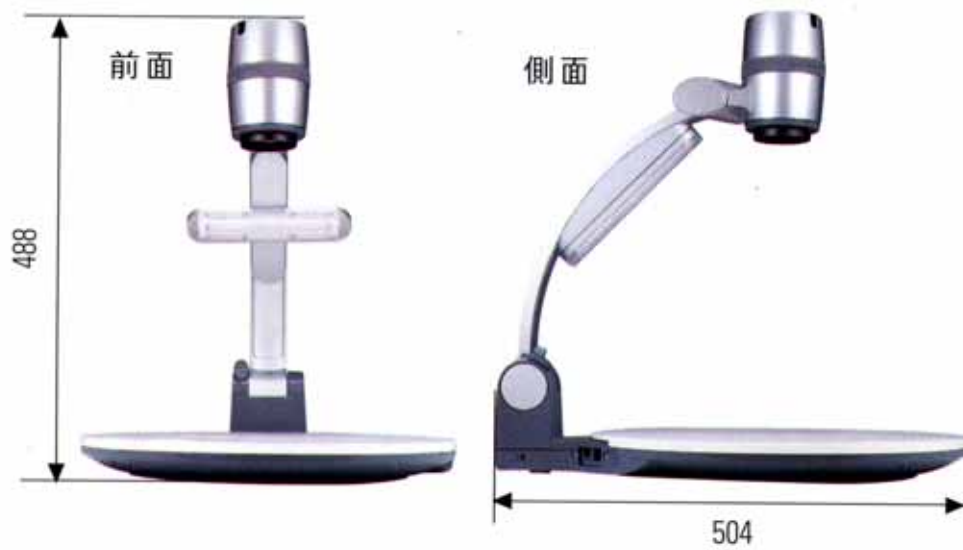

製品仕様書	製品名	型式
	デジタルプレゼンター	UF-80 (2/2)

外形寸法