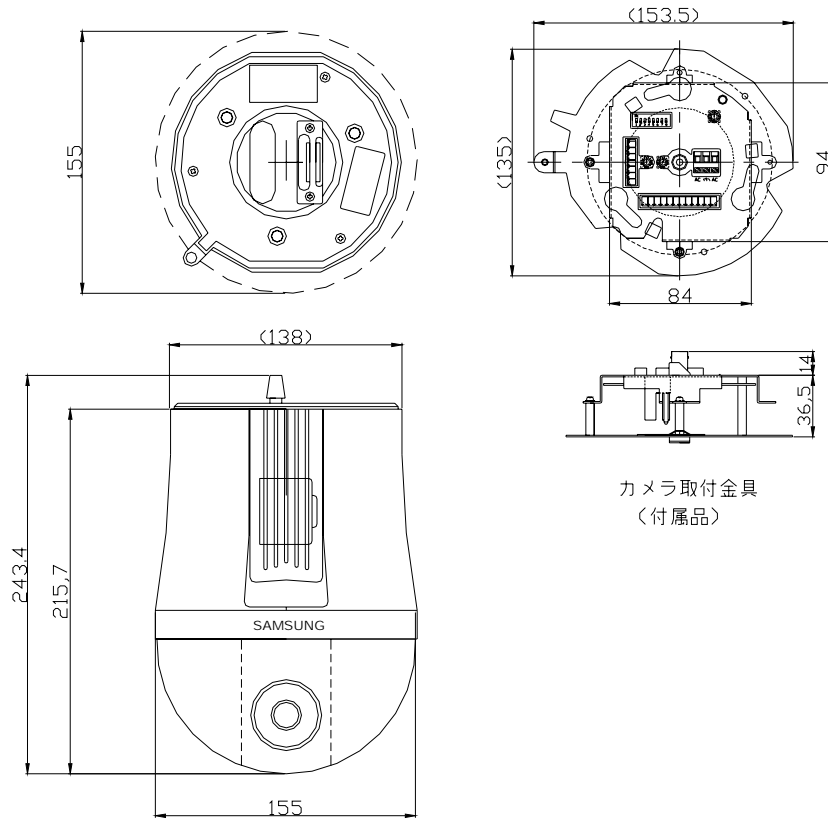

製品仕様書	製 品 名	型 式
	30倍スピードドームカメラ	SPD-3000 (1/2)

特 長

- * 1/4型 光学30倍ズーム(焦点距離:3.3~99mm) デジタル:10倍 (トータル300倍)
- * Day&Night 超低照度:0.0007ルクス
- * 128プリセット/デジタルフリップ/マルチプロトコル支援

定 格

撮像素子	1/4型 ダブルスキャン Exview CCD
有効画素数	768(V)×494(H) 38万画素
同期方式	内部同期 / 電源同期
映像出力	VBS: 1.0Vp-p 75 BNC×1
水平解像度	カラー:520 TV本(画面水平中心) 白黒:570 TV本
最低照度 (AGC:ON)	カラーモード:0.7ルクス(F:1.6) 白黒:0.1ルクス(F:1.6) 電子増感時:0.0007ルクス(F:1.6)
S/N (AGC:OFF)	50 dB 以上
A G C	自動/手動
電子シャッター	自動/手動(1/60~1/120,000秒) フリッカーレス:ON(1/100) OFF(1/60)
電子増感	ON(×2~×128) / OFF
Day&Night機能	自動/カラー/白黒 (ICR(赤外線カットフィルター)挿入/除去)
逆光補正	ON/OFF (プリセットNo設定時ON/OFF可能)
ホワイトバランス	ATW(室内/屋外)/AWC / 手動(1800K~10500K)
焦点距離 / 画角	F=3.3mm~99mm / 水平:58.17°~2.2°, 垂直:44.76°~1.76°
デジタルズーム	10倍 (光学含め最大300倍)
水平回転角度/速度	360°エンドレス/手動:0.5°~120°/秒(64段階),プリセット:0.5°~240°/秒(64段階)
垂直回転角度/速度	-4°~184°/手動:0.5°~120°/秒(64段階),プリセット:0.5°~240°/秒(64段階)
プリセット数	128ポイント
プライバシーキック	ON/OFF 最大8プログラム
オートフリップ	デジタルフリップ
モーション検出	ON/OFF 4プログラム領域
カメラぶれ補正	DIS(デジタル映像スタビライザー):ON/OFF
最低被写体距離	1.2m (Tele)
アラーム	入力:4CH、出力2CH (NC/NO/COM) 0.5A/AC125V 最大2A/DC30V
シリアル通信	RS-485,RS-422,RS-232C
電源・消費電力	AC24V±10% / 8W (スタンバイ時) 13W (動作時)
動作周囲温度/湿度	0 ~+50、20%~75%(RH, 非結露)
外形寸法 / 質量	155×243.4(H)mm、 / 約2.0kg
付 属 品	取扱説明書 ACアダプター、カメラ取付金具/ケーブル固定ネジ、コントローラ接続端子(7ピン)、アラーム接続端子(12ピン)、安全ワイヤー、 接続ボックス、接続ボックス用アダプター

単位 mm

本仕様は予告なく変更することがあります。

区分		発行	改版
CAM		2006:12:28	1

製品仕様書	製品名	型式
	30倍スピードドームカメラ	SPD-3000 (2/2)

外形寸法

カメラ取付金具
(付属品)

単位 mm 本仕様は予告なく変更することがあります。

区分	 株式会社 ティービーアイ	発行	改版
CAM		2006:12:28	1