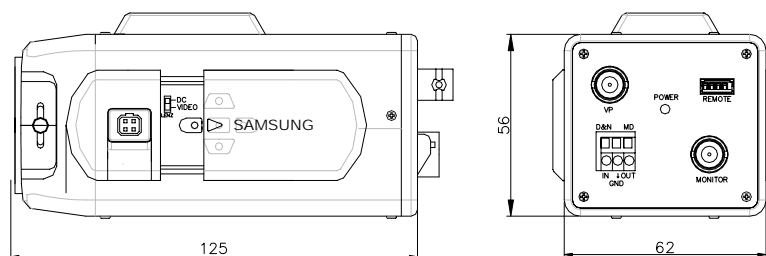

製品仕様書	製 品 名	型 式
	ワンケーブルWDRカラーカメラ	SHC-730VP

特 長

- * 1/3 ダブルスキャンカラーCCD 38万画素 * ワイドレンジ電子シャッター：1/60～1/200,000 秒。
- * 最低被写体照度 カラー：0.13ルクス(F:1.2) 白黒：0.01ルクス (F:1.2)
- * ICR(赤外カットフィルター挿入/除去)による Day & Night 機能 * COLOR/BW 外部端子制御可能

定 格

撮 象 素 子	1/3型 垂直ダブルスキャン インターライン転送カラーCCD
有効画素数	768(水平)×494(垂直) 38万画素
同期方式	内部同期
映像出力	VBS 1.0V(p-p) 75 BNC, (設置・調整用)
水平解像度	カラー：520 TV本(中心) 白黒：570TV本
最低照度(AGC:ON)	カラー：0.13ルクス(F:1.2)/ 白黒：0.01ルクス(F:1.2)
S/N(AGC:OFF)	52 dB以上
A G C	低、中、高、OFF 選択
電子シャッター	自動/手動:(1/60～1/200,000 秒)
フリッカーレス	ON (1/100 秒) OFF (1/60 秒)
電子増感	ON/OFF ON(～X128)
Day&Night 機能	COLOR/BW/AUTO(フィルター自動挿入/除去)/背面端子より外部制御
ダイナミックレンジ	52dB
アイリスモード	ビデオ/DC/ESC 選択
ホワイトバランス	ATW//AWC/手動(1800K～10,500K)
モーション検出	ON/OFF 機能 (出力信号コネクター内蔵)
レンズマウント	C/CS マウント (Cマウント：アダプター方式)
O S D	オンスクリーン表示機能内蔵
プレイバシ機能	ON/OFF (4プログラム領域)
電源・消費電力	DC22V～27V (カメラコントローラから供給) / 4.5W
ケーブル延長距離	3C-2V:300m 5c-2v:500m
動作周囲温度/湿度	-10 ～+50、30%～90%(RH, 非結露)
外形寸法 / 質量	69(W)×56(H)×125(D)mm / 約480g
付 属 品	取扱説明書、Cマウントアダプター、取っ手ブラグ