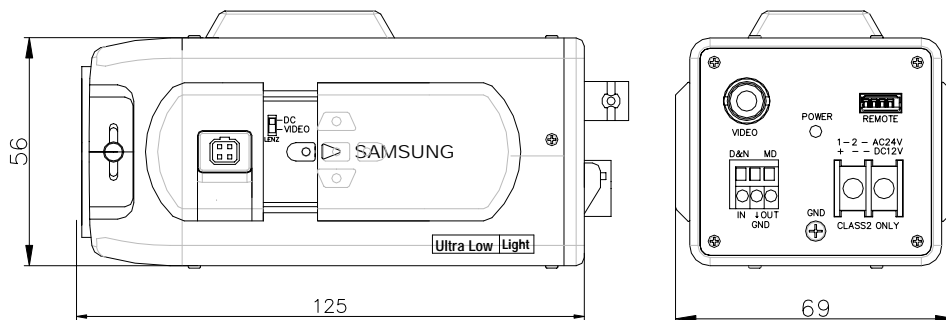

製品仕様書	製品名	型式
	WDR Day&Night カラーカメラ	SHC-730N

特長

- * 1/3 ダブルスキャンカラーCCD 38万画素 * ワイドレンジ電子シャッター : 1/60~1/200,000 秒。
- * 最低被写体照度 カラー : 0.13ルクス(F:1.2 AGC:ON) 白黒 : 0.01ルクス (F:1.2 AGC:ON)
- * ICR(赤外カットフィルター挿入/除去)による Day & Night 機能 * COLOR/BW 外部端子制御可能

定格

撮像素子	1/3型 垂直ダブルスキャン インターライン転送カラーCCD
有効画素数	768(水平)×494(垂直) 38万画素
同期方式	内部同期/電源同期
映像出力	VBS 1.0V(p-p) 75 BNC,
水平解像度	カラー : 520 TV本(中心) 白黒 : 570TV本
最低照度(AGC:ON)	カラー : 0.13ルクス(F:1.2)/ 白黒 : 0.01ルクス(F:1.2)
S/N(AGC:OFF)	50 dB 以上
AGC	低/標準/高/ OFF 選択
電子シャッター	自動/手動:(1/60~1/120,000 秒)
フリッカーレス	ON (1/100 秒) OFF (1/60 秒)
電子増感	ON/OFF (最大×128)
Day & Night 機能	カラー/白黒/自動(フィルター自動挿入/除去)/背面端子より外部制御
ダイナミックレンジ	52dB
アイリスモード	ビデオ/DC/ESC 選択
ホワイトバランス	ATW//AWC/手動(1800K~10,500K)
モーション検出	MD1/MD2/OFF 機能 (出力信号コネクタ内蔵)
SSNR	サムスン・スーパーノイズ削減機能 (低/標準/高)
OSD	オンスクリーン表示機能内蔵
プラグ・シマシグ機能	ON/OFF (4プログラム領域)
電源・消費電力	DC12V/AC24V±10% / 4.5W
動作周囲温度/湿度	-10 ~ +50、30%~90%(RH, 非結露)
外形寸法 / 質量	69(W)×56(H)×125(D)mm、約480g
付属品	取扱説明書、Cマウントアダプター、取っ手