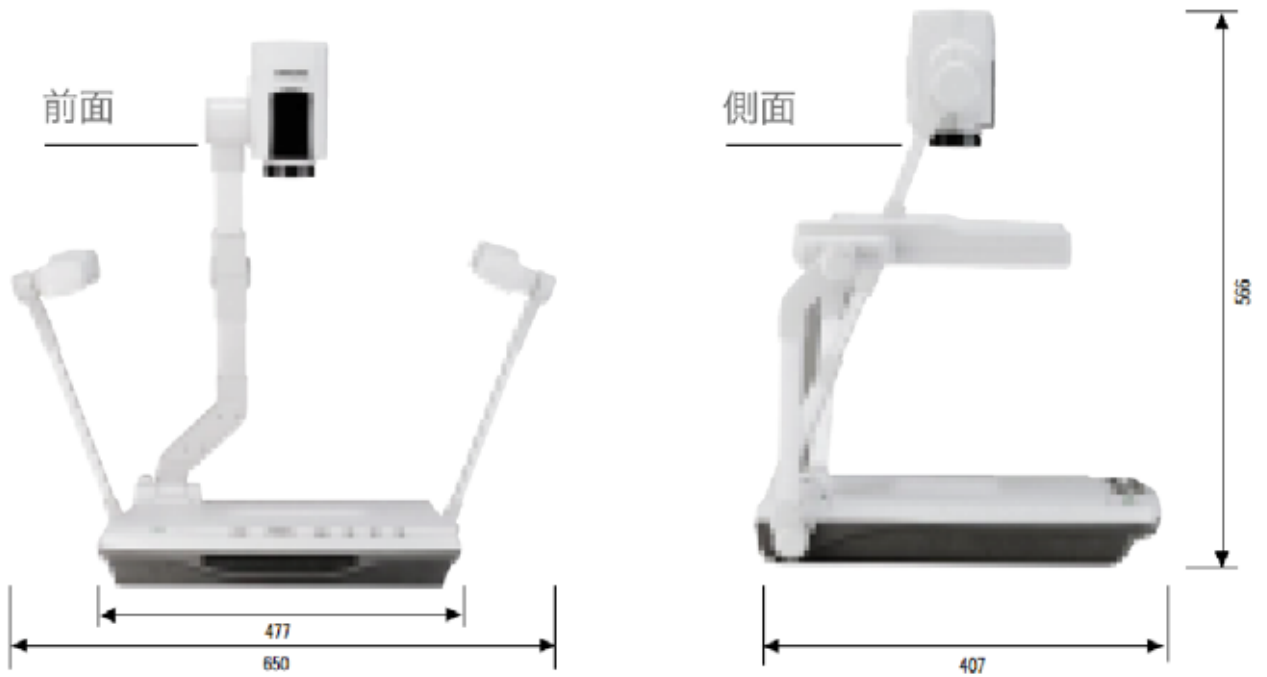

製品仕様書	製品名	型式
	デジタルプレゼンター	SDP-950STA (1/2)

- 特長**
- * 1/3型 85万画素、PS(プログレッシブ走査)CCDによる明るく鮮明な画像
 - * 業務用新設計の12倍電動ズームレンズ (f=5.2~66.5mm)
 - * 連続作動するオートフォーカス * 20コマ/秒

定格

ズームレンズ	F:1.5(Wide)~2.1(Tele),f=5.2~66.5mm 12倍電動ズーム
アダプターレンズ	着脱自由
撮像面積	最大:299mm×244mm 最小:21mm×16mm
ズーム	光学ズーム:電動(12倍)、デジタルズーム:3倍
フォーカス/絞り	自動/手動
上部/下部ランプ	蛍光灯/冷陰極蛍光灯ライトボックス
撮像素子/有効画素数	1/3型、85万画素 PS カラーCCD、1034(H)×779(V)
フレームレート	20F/秒
同期システム	内部同期
解像度	VGA出力:水平中心700TV本、ビデオ出力:水平中心;400TV本
VGA出力	XGA;1024×768 (RGB 加-)
ビデオ出力	加-コボジット;VBS,1.0Vp-p 75、S-Video:Y;1.0Vp-p 75 C:0.286Vp-p 75
ホワイトバランス	手動/自動(ワンタッチ)
プリセット保存	4種類保存(Zoom/Focus/Iris/Posi/Nega)
ネガ/ポジ切換	選択可能
入力端子	VGA(D-sub 15p)×2、マウス×1
出力端子	Video(RCA,75)×1,S-Video(mini din 4P 75)×1 VGA(D-sub 15p)×2、USB×1、RS-232C(9P)×1
グラフィックインターフェイス	マウスで画像描画
出力画像選択	3CH (内部:1、外部:2)
その他	OSD:画像表示機能内蔵 ネガ/ポジ切換機能:内蔵 画像セーブ/呼び出し:不可 画像分割/移動:不可 画像回転:不可
プリセットセーブ	4種類のお好み設定
デジタル	3倍
USB	内蔵、コンピュータへの画像転送及びコンピュータから画像表示
リモートコントローラ	標準装備
ソフトウェア	Windows98以上、TWAIN Driver(Windows用)
RS-232Cポート	内蔵
電源/消費電流	DC12V(アダプター入力:AC100V~200V 50/60Hz/12V:4.0A)
動作周囲温度/湿度	+5 ~+35、30%~90%(RH、非結露)
外形寸法/質量	保管時:477(W)×154(H)×407(D)mm、 動作時:650(W)×566(H)×407(D)mm /約4.8kg
付属品	取扱説明書、リモートコントローラ、プログラム、電源ケーブル&アダプター、リモートコントローラ、レンズキャップ、PS/2マウス、ダストカバー、乾電池 ケーブル類(DVI,PCモニター,USB)

本仕様は予告なく変更することがあります。

区分		発行	改版
		2007:01:22	2

製品仕様書	製品名	型式
	デジタルプレゼンター	SDP-950STA (2/2)

外形寸法

本仕様は予告なく変更することがあります。

区分	 株式会社 ティービーアイ	発行	改版
PRESEN		2007:01:22	2