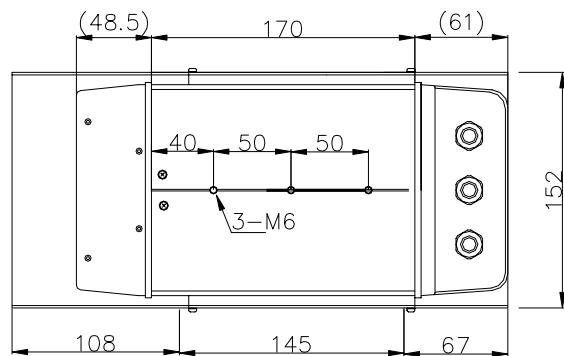

| | | |
|-------|-------------|-----------|
| 製品仕様書 | 製品名 | 型式 |
| | ハウジング(屋内外用) | KS-4001-S |

特長

- * 大型のKS-4001を短縮した小型ハウジング。
- * 防水試験保護等級 :5

定格

| | |
|----------|--------------------------|
| 設置場所 | 屋内外一般 |
| 主な材料 | アルミ及び圧延鋼板 |
| 外観仕様 | アイボリーレザートーン焼付塗装 |
| 塩害、腐食性ガス | ない場所 |
| カメラ取付 | 内蔵の1/4Uネジ2本で固定 |
| 外形寸法 | 152(W) × 143(H) × 320(D) |
| 内部寸法 | 110(W) × 103(H) × 208(D) |
| 質量 | 約2.8Kg |
| 周囲温度 | -10 ~45 (35%~90%) RH |

単位 : mm

本仕様は予告なく変更することがあります。

| | | | |
|--------|---|------------|----|
| 区分 |  | 発行 | 改版 |
| HUJING | | 2006/12/22 | 0 |