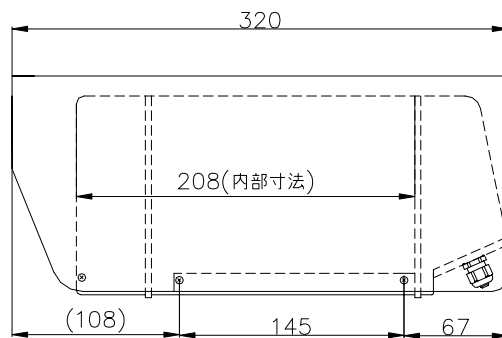

| | | |
|-------|-------------|-----------|
| 製品仕様書 | 製品名 | 型式 |
| | ハウジング(屋内外用) | KS-4001-S |

特長

- * 大型のKS-4001を短縮した小型ハウジング。
- * 防水試験保護等級 :5

定格

| | |
|----------|--------------------------|
| 設置場所 | 屋内外一般 |
| 主な材料 | アルミ及び圧延鋼板 |
| 外観仕様 | アイボリーレザートーン焼付塗装 |
| 塩害、腐食性ガス | ない場所 |
| カメラ取付 | 内蔵の1/4Uネジ2本で固定 |
| 外形寸法 | 152(W) × 143(H) × 320(D) |
| 内部寸法 | 110(W) × 103(H) × 208(D) |
| 質量 | 約2.8Kg |
| 周囲温度 | -10 ~45 (35%~90%) RH |

単位 : mm

本仕様は予告なく変更することがあります。

| | | | |
|--------|---|------------|----|
| 区分 |  | 発行 | 改版 |
| HUJING | | 2006/12/22 | 0 |