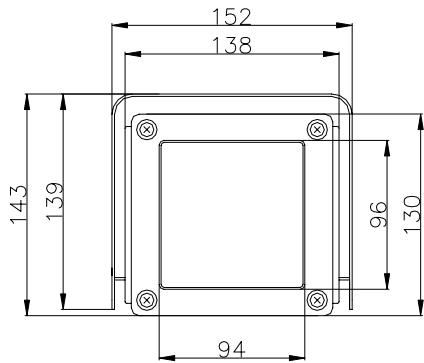

| | | |
|-------|-------------|-----------|
| 製品仕様書 | 製品名 | 型式 |
| | ハウジング(屋内外用) | KS-4001-S |

特長

- * 大型のKS-4001を短縮した小型ハウジング。
- * 防水試験保護等級 :5

定格

| | |
|----------|--------------------------|
| 設置場所 | 屋内外一般 |
| 主な材料 | アルミ及び圧延鋼板 |
| 外観仕様 | アイボリーレザートーン焼付塗装 |
| 塩害、腐食性ガス | ない場所 |
| カメラ取付 | 内蔵の1/4Uネジ2本で固定 |
| 外形寸法 | 152(W) × 143(H) × 320(D) |
| 内部寸法 | 110(W) × 103(H) × 208(D) |
| 質量 | 約2.8Kg |
| 周囲温度 | -10 ~45 (35%~90%) RH |

単位 : mm

本仕様は予告なく変更することがあります。

| | | | |
|--------|---|------------|----|
| 区分 |  | 発行 | 改版 |
| HUJING | | 2006/12/22 | 0 |