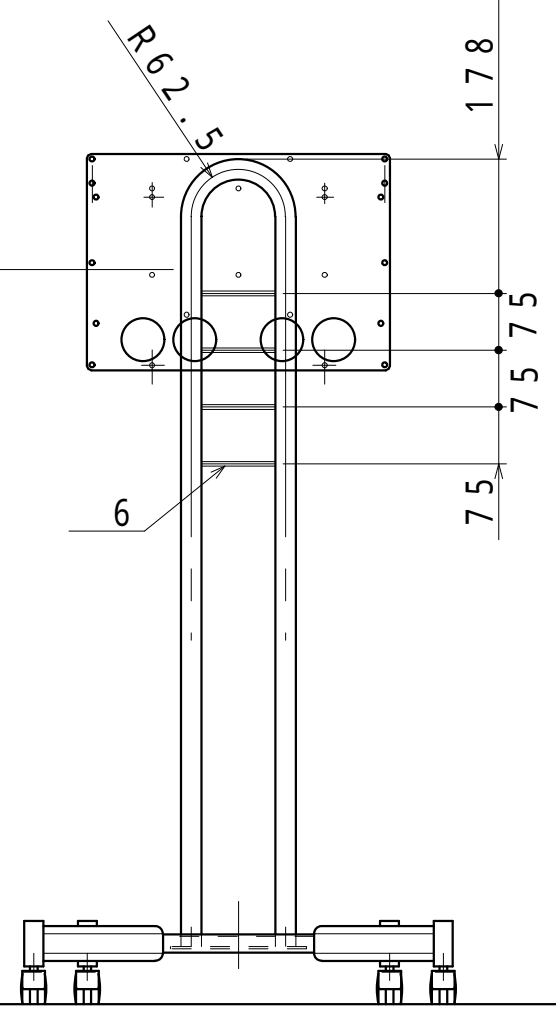

(各メ-カ-平均値)
目安画面センタ-位置
775.850.925.1000

メラミン焼付け塗装 シルバ-メタリック

型番 MODEL	TF-233						
名称 NAME	液晶スタンド	尺 度 SCALE	日 付 DATE	06.03.13	コード CODE		
承認 APPROVE	検 査 CHECK	製 図 DRAW	設 計 DESIGN	HAYAMI INDUSTRY CO., LTD.			
	MH	TF-233SA8					