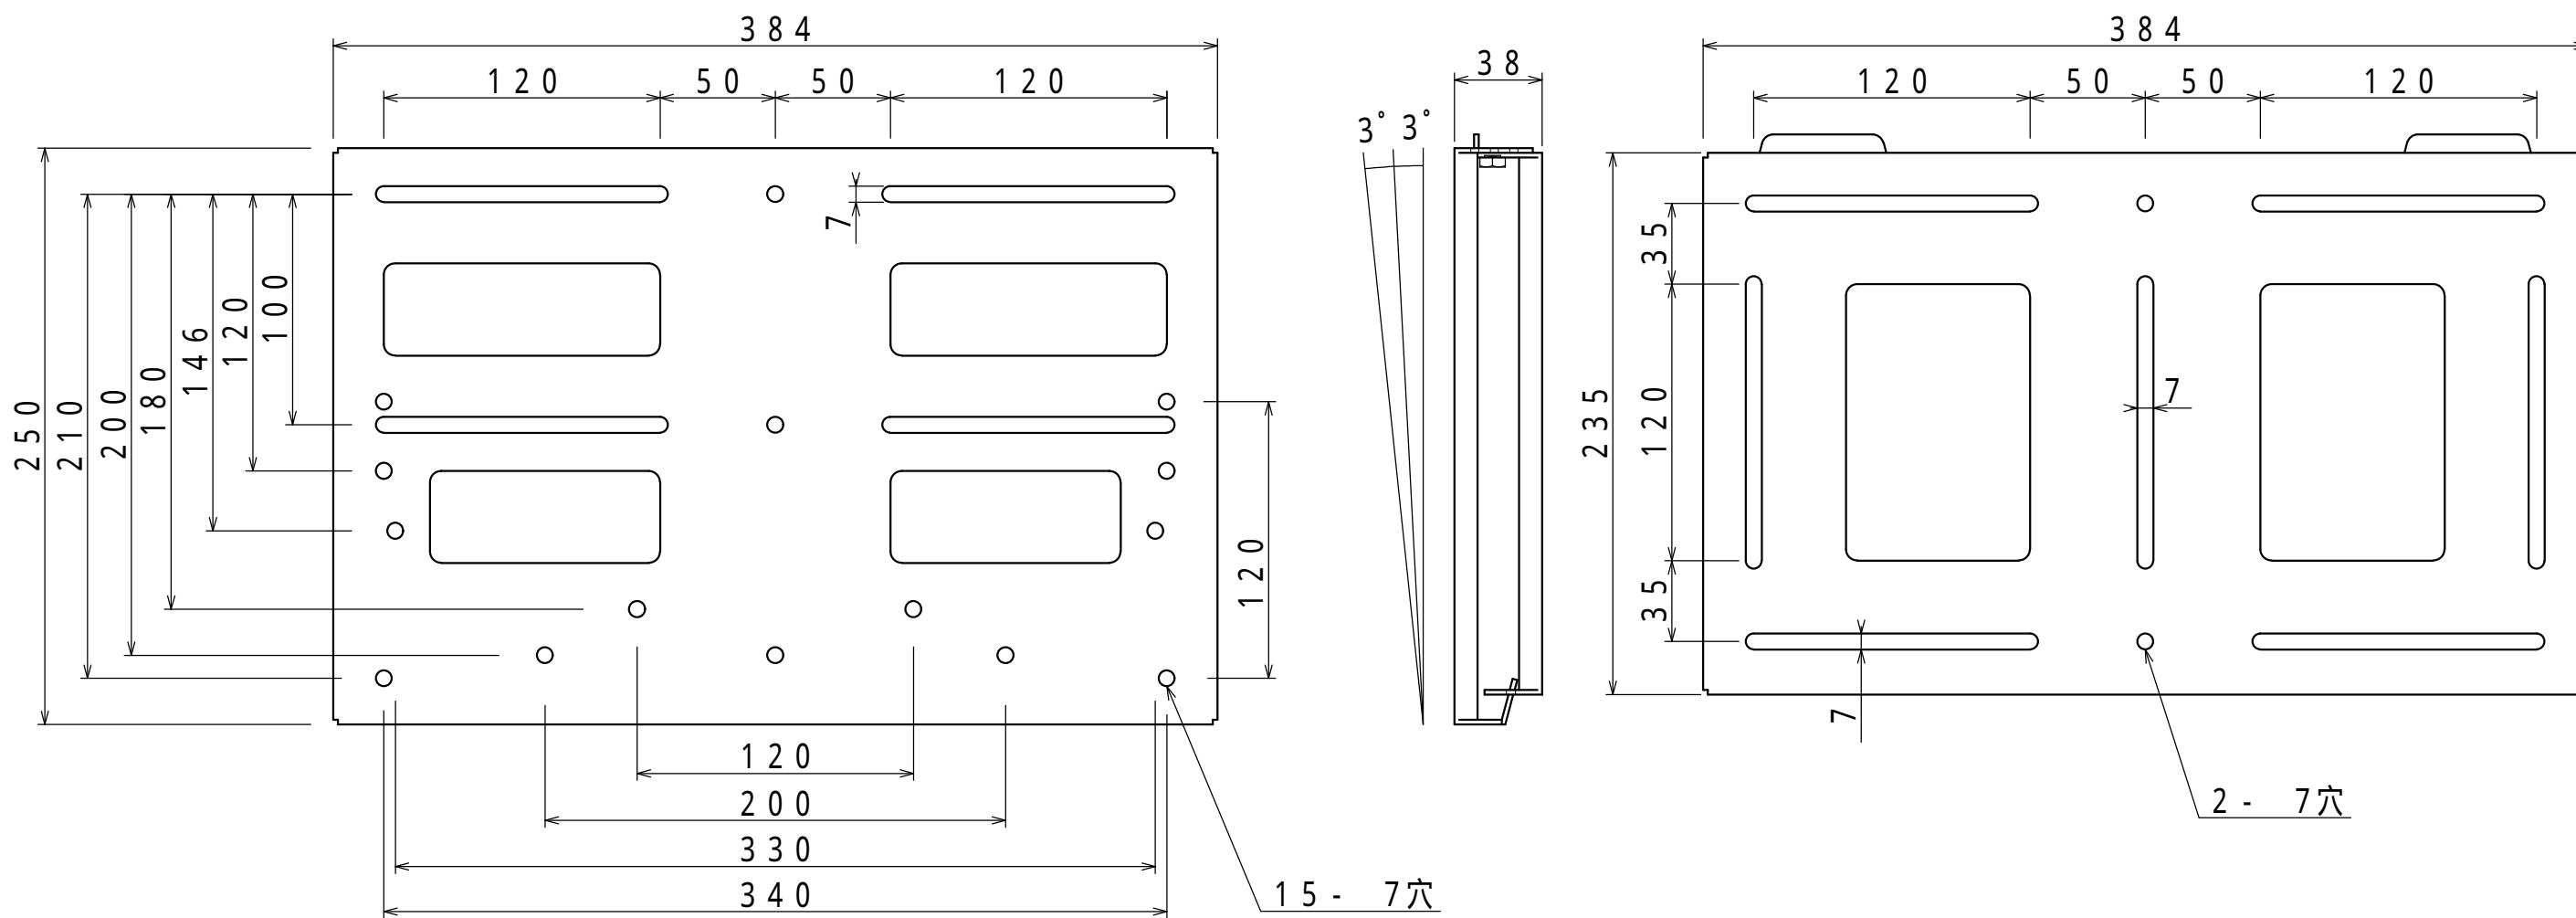

| | | | |
|----------|--------|----|---------|
| ・なべ頭小ネジ | M4×12 | 6本 | ユニクロメッキ |
| ・なべ頭小ネジ | M4×25 | 4本 | ユニクロメッキ |
| ・なべ頭小ネジ | M5×16 | 4本 | ユニクロメッキ |
| ・なべ頭小ネジ | M6×16 | 4本 | ユニクロメッキ |
| ・なべ頭小ネジ | M6×30 | 4本 | ユニクロメッキ |
| ・角ワッシャ | - | 6本 | ユニクロメッキ |
| ・樹脂ワッシャ | 16×t10 | 6本 | 白色 |
| ・トラス頭小ネジ | M6×25 | 1本 | ユニクロメッキ |

| | |
|----------|---------------------------|
| 材質 | 鉄板焼付け塗装 |
| 質量 | 約3.0Kg |
| 取付けテレビ | 30Kg以下 20~32インチ(参考インチ) |
| テレビ取付け寸法 | VESA75M/M.100M/M |
| 角度調節 | 0°.3°.6°3段階調節 |

| | | | | | | | |
|-------------|------------|---------------|-------------|------------|--------------|-------------------------------|--|
| 型番 MODEL | LX403 | 尺 SCALE | 1/3 | 日付 DATE | 07.08.11 | コード CODE | |
| 名称 NAME | 薄型テレビ壁掛け金具 | 承認 APPROVE | 検査 CHECK | 製図 DRAW | 設計 DESIGN | HAYAMI INDUSTRY CO., LTD. | |
| | | K0 | | | | | |