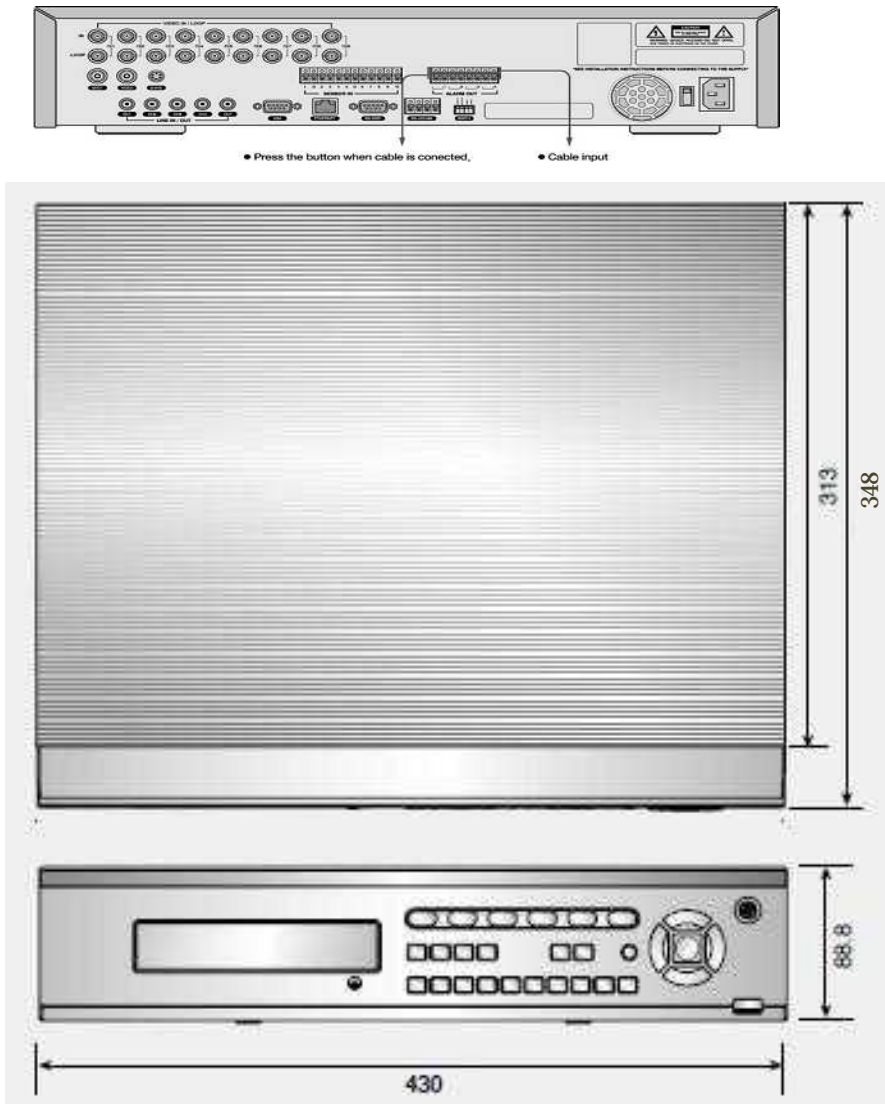

製品仕様書	製品名	型式
	9CH スタンドアロン デジタルビデオレコーダ	SVR-940 (1/2)

特長

- * MPEG-4 高効率画像圧縮
- * 高画質ライブ映像表示 (270F/秒) 録画速度 (120F/秒)
- * 高解像度映像及び内蔵 CD-RW、USB による簡単バックアップ
- * ネットワーク経由 24 時間リアルタイム映像伝送及びフルデュプレックス音声伝送

定格

TV方式	NTSC方式に準拠	
映像入力	9CH、VBS:1.0Vp-p、75	
映像出力	モニターA	1BNC、S-Video、VGA
	モニターB	1BNC (1画面/スポット)
圧縮方式	MPEG-4	
表示画像	最大フレームレート	270F/秒
	解像度	720×480
	画面モード	1/4/9 分割画面
録画映像	最大フレームレート/ 解像度	30 F/秒 D1、720×480
		60 F/秒 Half D1、720×240
		120 F/秒 CIF、360×240
	録画モード	手動、スケジュール&イベント
HDD	標準装備:500GB 1HDD (最大1TB)	
バックアップ/コピー	CD-RW、1USB (前面)	
シリアルポート	RS-485/422	
アラーム入力/出力	9/4	
音声入力/出力	4/1	
ネットワーク	インターフェース:RJ-45 プロトコル:TCP/IP,DHCP,SMTP ソフトウェア:Network Manager (SNM-64S/P) 転送速度:120F/秒	
コントロール	リモートコントロール (最大9台まで制御) システムコントローラー (SCC-3100A)	
OSD (画面表示)	GUI、多言語、Hot 機能 画面 SMS:ATM/POS サポート パスワード:Multi-authority	
電源/消費電力	AC 100V ~ 240V	
動作/保存周囲温度	+5 ~+40 /-10 ~+60	
外形寸法 / 質量	430 (W) × 88.8 (H) × 348 (D) mm 但し突起物を除く/約7.0kg (HDD1台)	
付属品	取扱説明書、リモートコントローラー、電源ケーブル	

本仕様は予告なく変更することがあります

区分		発行	改版
DVR		2009/2/25	1

製品仕様書	製品名	型式
	9CH スタンドアロン デジタルビデオレコーダ	SVR-940 (2/2)

外観図

単位 mm

本仕様は予告なく変更することがあります

区分	 株式会社 ティービーアイ	発行	改版
DVR		2009/2/25	1