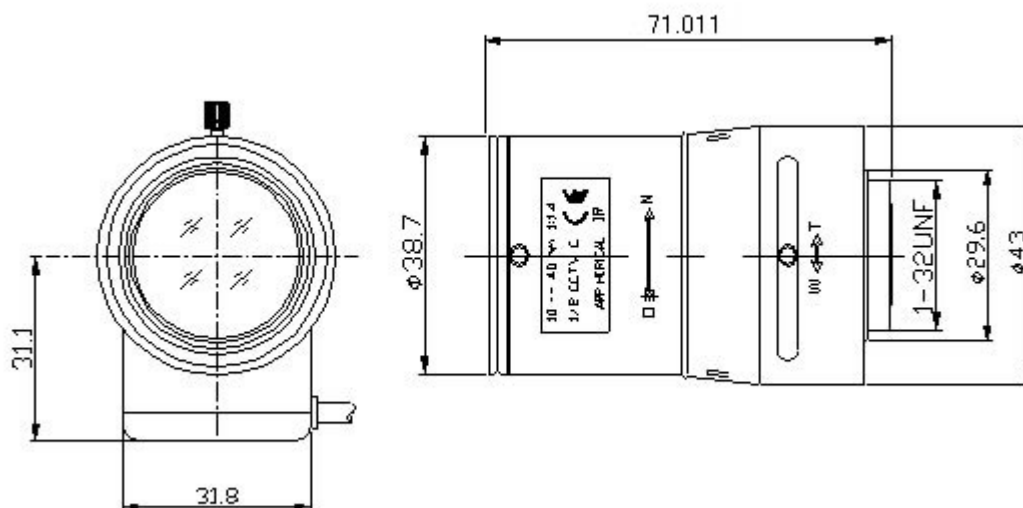

製品仕様書	製品名	型式
	1/2型パリアフォーカルレンズ	12VG1040ASIR

定格

イメージフォーマット	1/2型	
焦点距離	10 ~ 40mm	
絞り範囲	F1.4 ~ 360	
アイリス	オートアイリス(DC)	
フォーカス	手動 (ロック付き)	
ズーム	手動 (ロック付き)	
画角	1/2	ワイド: 37.5° × 27.5°
		テレ: 9.2° × 7.0°
最短撮像距離	0.5 m ~	
マウント	C マウント	
質量	約 87 g	

単位 : mm

本仕様は予告なく変更することがあります。

区分	 TBEYE 株式会社	発行	改版
LENZ (TAMRON 製)		2007:02:02	0