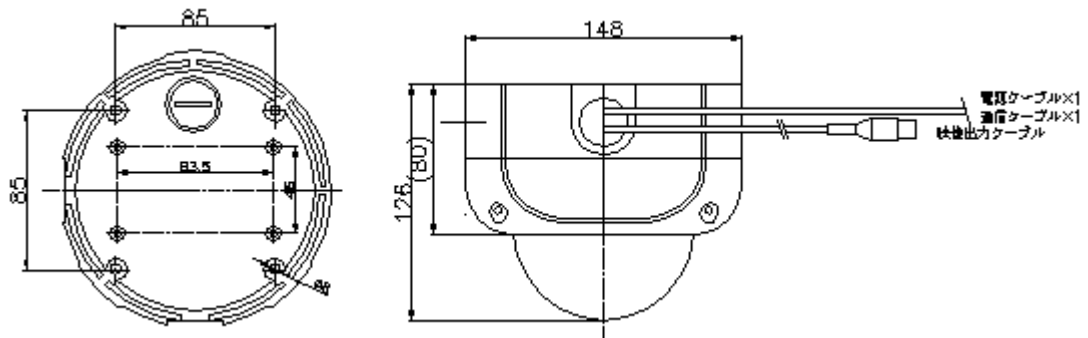

製品仕様書	製品名	型式
	耐衝撃カラードームカメラ	SVD-4600NW

特長

- * 防水性：IP66(JIS C 0920)相当対応。
- * 耐衝撃カラードームカメラ 広角パリフォーカルレンズ内蔵

定格

撮像素子	1/3型 Super HAD CCD
有効画素数	768(H) × 494(V) 38万画素
同期方式	内部同期
映像出力	VBS:1.0Vp-p 75、BNC
水平解像度	画面中心 カラー:560TV本 白黒:700TV本
最低照度(AGC:ON)	カラー:0.3Lx 白黒:0.01Lx(F:1.2) 電子増感時:0.0012Lx
S/N(AGC:OFF)	52dB以上
Day & Night	オート/カラー/白黒 (ICR フィルタ切替え方式)
フリッカーレス	ON (1/100秒) OFF (1/60秒)
ワイドダイナミック	LOW / MIDDLE / HIGH / OFF
SSNR	サムスンスーパーノイズ削減機能内蔵 (ON / OFF)
ホワイトバランス	ATW(INDOOR/OUTDOOR) /AWC/手動
OSD	画面表示方式 リモート制御可能:RS-485
電子増感	自動/OFF(2X~256X)
デジタルズーム	ON/OFF (1X~10X)
レンズ	3.57倍 f=2.8~10.0mm (F1.2)
画角	対角:35.7°~130.8° (水平:28.5°~100.8°)
電源・消費電力	DC12V(±10%)/最大:3.5W
動作周囲温度/湿度	-10 ~+50、20%~90%(RH, 非結露)
外形寸法 / 質量	148mm × 126(H)mm / 約1.3Kg
付属品	取扱説明書、レンチ、5タッピングネジ(4個)、プレート、設置用映像出力ケーブル

外形寸法図

区分	 株式会社 ティービーアイ	発行	改版
CAM		2009.5.8	1