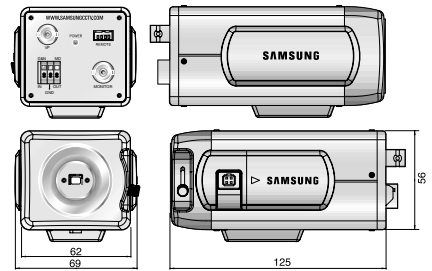

- ・ カメラ9台まで1台のコントローラーで制御
- ・ 音声信号1チャンネル伝送。(専用アダプター使用の時)

SAMSUNG

ワンケーブル

超高感度 & WDRカラーカメラ

SHC-730VP

9チャンネルカメラ電源駆動コントローラー

STP-9

仕様

SHC-730VP	
TV方式	NTSC方式に準拠
撮像素子	1/3型 垂直ダブルスキャン・インターライン転送方式CCD
有効画素数	768(H)×494(V)
総画素数	811(H)×508(V)
走査方式	2:1インターレース、525本
走査周波数	水平: 15.734KHz、垂直: 59.94Hz
同期方式	内部同期
映像出力	VBS、1.0Vp-p、75Ω、BNC(設置、調整用)
解像度	画面水平中心: カラー: 520TV本以上、白黒: 570TV本
最低照度(AGC:ON)	カラー: 0.13ルクス(F:1.2)、白黒: 0.01ルクス(F:1.2)
S/N	52dB以上(AGC: OFF、Weight: ON)
WDR	52dB
AGC	Low/Middle/High/OFF
電子シャッター(ESC)	ON(1/60~1/120,000秒)、OFF(1/60秒)
フリッカーレス	ON(1/100秒)、OFF(1/60秒)
電子増感	ON(~×128)/OFF
Day & Night機能	COLOR/BW/AUTO(フィルター自動挿入/除去)/ 背面端子より外部制御
逆光補正	ON/OFF
電子アイリスモード	ビデオ/DC/ESC
オートアイリス	ATW/AWC/Manual(1,800K~10,500K)
SSNR(バックグラウンドノイズ削減)	OFF/LOW(低)/MIDDLE(標準)/HIGH(高)
OSD	内蔵
モーション検出	ON/OFF(検出信号出力端子付き)
フリップモード	内蔵(水平/垂直反転)
デジタルズーム	内蔵(~×8)(水平/垂直移動)
プライバシーマスキング	ON/OFF
レンズマウント	C/CSマウント
RS-232C	内蔵
電源	DC22~27V(カメラコントローラーSTP-9から供給)
消費電力	4.5W
動作周囲温度/湿度	-10°C~+50°C/30%~90%(RH、非結露)
ケーブル延長距離	3C-2V:300m、5C-2V:500m
外形寸法/質量	70(W)×56(H)×125(D)mm/約480g
付属品	取扱説明書、オートアイリスレンズ接続プラグ、Cマウントアダプター

外形寸法図(mm)

● SHC-730VP

● STP-9

STP-9	
カメラ映像入力	9CH. BNC x 9
適用カメラ	SDC-313VP、SHC-721AVP、SDC-415VP、SHC-730VP、SID-45VP
映像出力	VBS: 1.0Vp-p、75Ω、9 CH. BNC x 9
同期方式	内部同期のみ
音声入力	5mVrms/1KΩ(専用アダプター使用時、1チャンネル)
音声出力	0.7Vrms/800Ω、不平衡、1,200Hz~6,000Hz、RCA
カメラ電源供給	定電圧重畳方式
電源/消費電力	AC 100V、50Hz/60Hz、約72W
動作周囲温度/湿度	-10°C ~ +50°C/60%以下(RH、非結露)
外部寸法/質量	432(W) x 44(H) x 347(D)mm、約4.1Kg
付属品	電源ケーブル x1、取扱説明書 x1、音声伝送アダプター x1、 音声伝送アダプター固定用ネジ(M3 x 5) x 2、 マイク(コンデンサー方式) x1、ラックマウント取付金具 x 2、 ラックマウント取付ハンドル x 2、 ラックマウント取付ハンドル固定用ネジ(M4 x 10) x 4、 ゴム足 x 4個、ゴム足固定用ネジ x 4個