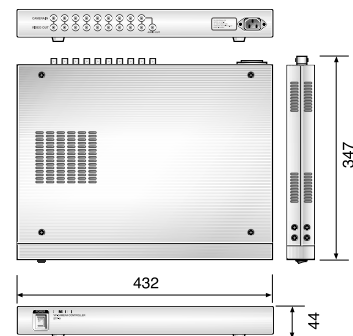

- ・ カメラ9台まで1台のコントローラーで制御
- ・ 音声信号1チャンネル伝送。(専用アダプター使用の時)

SAMSUNG

ワンケーブル

超高感度 & WDRカラーカメラ

SHC-730VP

9チャンネルカメラ電源駆動コントローラー

STP-9

仕様

SHC-730VP	
TV方式	NTSC方式に準拠
撮像素子	1/3型 垂直ダブルスキャン・インターライン転送方式CCD
有効画素数	768(H)×494(V)
総画素数	811(H)×508(V)
走査方式	2:1インターレース、525本
走査周波数	水平: 15.734KHz、垂直: 59.94Hz
同期方式	内部同期
映像出力	VBS、1.0Vp-p、75Ω、BNC(設置、調整用)
解像度	画面水平中心: カラー: 520TV本以上、白黒: 570TV本
最低照度(AGC:ON)	カラー: 0.13ルクス(F:1.2)、白黒: 0.01ルクス(F:1.2)
S/N	52dB以上(AGC: OFF、Weight: ON)
WDR	52dB
AGC	Low/Middle/High/OFF
電子シャッター(ESC)	ON(1/60~1/120,000秒)、OFF(1/60秒)
フリッカーレス	ON(1/100秒)、OFF(1/60秒)
電子増感	ON(~×128)/OFF
Day & Night機能	COLOR/BW/AUTO(フィルター自動挿入/除去)/ 背面端子より外部制御
逆光補正	ON/OFF
電子アイリスモード	ビデオ/DC/ESC
オートアイリス	ATW/AWC/Manual(1,800K~10,500K)
SSNR(バックグラウンドノイズ削減)	OFF/LOW(低)/MIDDLE(標準)/HIGH(高)
OSD	内蔵
モーション検出	ON/OFF(検出信号出力端子付き)
フリップモード	内蔵(水平/垂直反転)
デジタルズーム	内蔵(~×8)(水平/垂直移動)
プライバシーマスキング	ON/OFF
レンズマウント	C/CSマウント
RS-232C	内蔵
電源	DC22~27V(カメラコントローラーSTP-9から供給)
消費電力	4.5W
動作周囲温度/湿度	-10°C~+50°C/30%~90%(RH、非結露)
ケーブル延長距離	3C-2V:300m、5C-2V:500m
外形寸法/質量	70(W)×56(H)×125(D)mm/約480g
付属品	取扱説明書、オートアイリスレンズ接続プラグ、Cマウントアダプター

外形寸法図(mm)

● SHC-730VP

● STP-9

STP-9	
カメラ映像入力	9CH. BNC x 9
適用カメラ	SDC-313VP、SHC-721AVP、SDC-415VP、SHC-730VP、SID-45VP
映像出力	VBS: 1.0Vp-p、75Ω、9 CH. BNC x 9
同期方式	内部同期のみ
音声入力	5mVrms/1KΩ(専用アダプター使用時、1チャンネル)
音声出力	0.7Vrms/800Ω、不平衡、1,200Hz~6,000Hz、RCA
カメラ電源供給	定電圧重畳方式
電源/消費電力	AC 100V、50Hz/60Hz、約72W
動作周囲温度/湿度	-10°C ~ +50°C/60%以下(RH、非結露)
外部寸法/質量	432(W) x 44(H) x 347(D)mm、約4.1Kg
付属品	電源ケーブル x1、取扱説明書 x1、音声伝送アダプター x1、 音声伝送アダプター固定用ネジ(M3 x 5) x 2、 マイク(コンデンサー方式) x1、ラックマウント取付金具 x 2、 ラックマウント取付ハンドル x 2、 ラックマウント取付ハンドル固定用ネジ(M4 x 10) x 4、 ゴム足 x 4個、ゴム足固定用ネジ x 4個