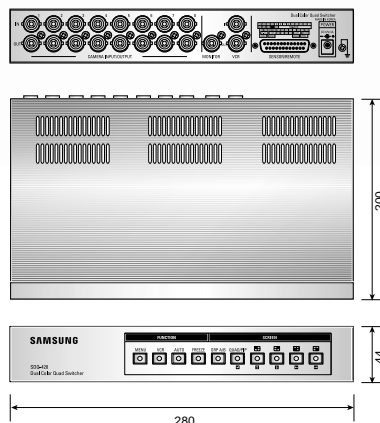

外形寸法図(単位:mm)