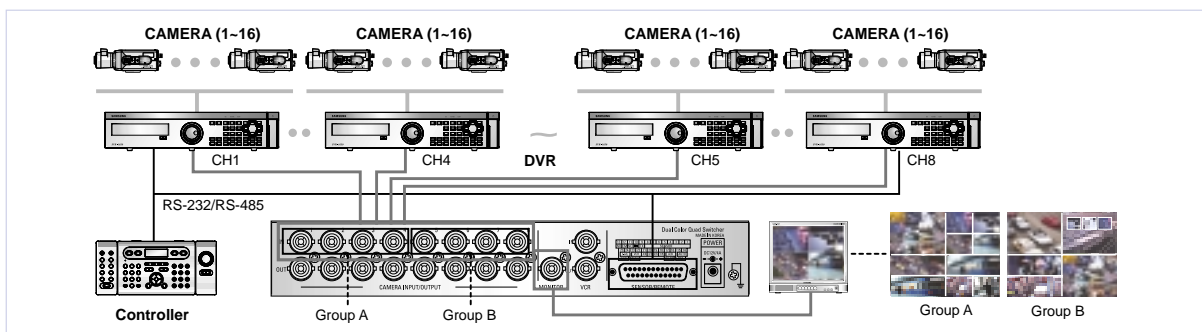

背面パネル

システム接続例