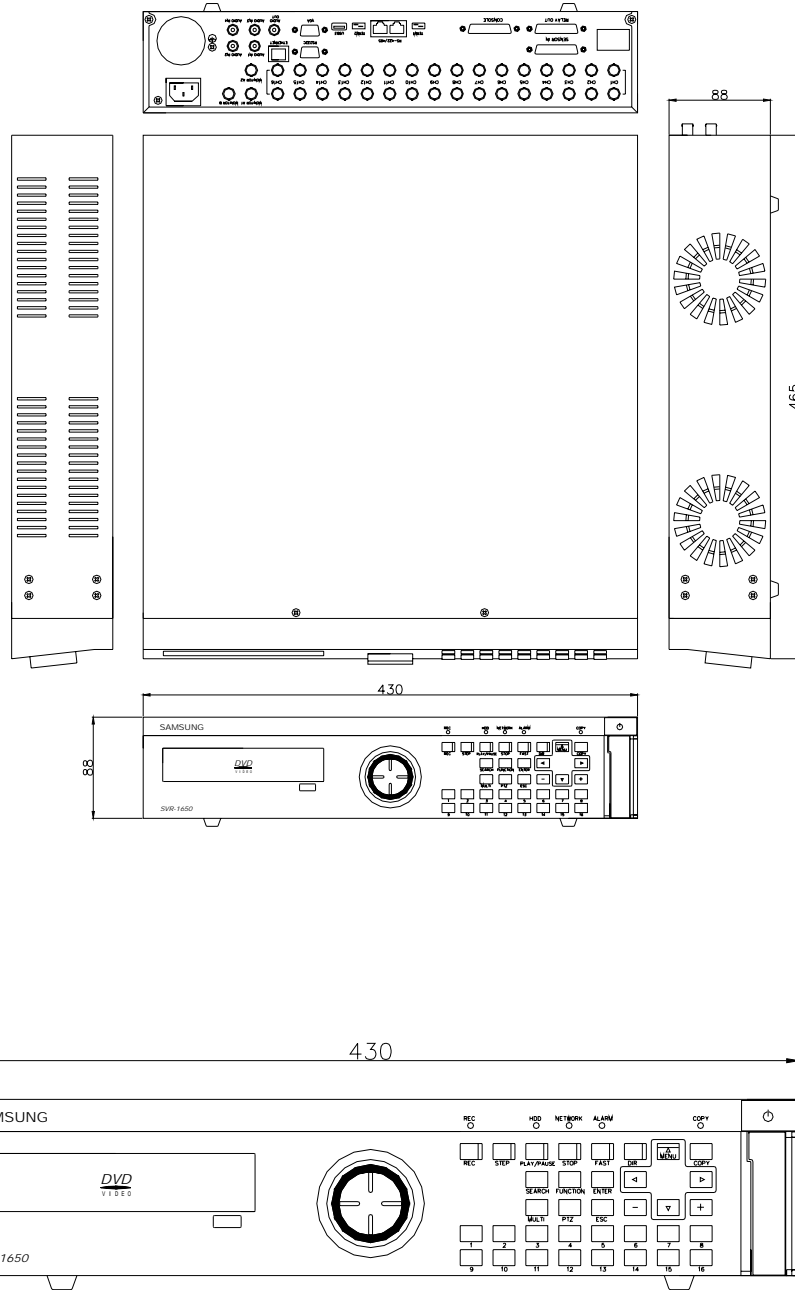

製品仕様書	製品名	型式
	多機能16CHスタンドアロン デジタルビデオレコーダ	SVR-1650/1640 (1/2)

特長

- * 最新のMPEG4圧縮方式。高解像度リアルタイム表示。
- * 同時機能：録画/再生/ネットワーク接続。
- * 各種バックアップ：DVD+RW、CD-RW：USBメモリースティック。

定格

型式	SVR-1650	SVR-1640
TV方式	NTSC方式に準拠	
画像圧縮	方式：映像；MPEG4 音声；PCM記録方式	
HDD	標準：×1 500GB オプション合計4台まで増設可能 最大2Tbyte(500GB×4)	
バックアップ	DVD+RW、USB×3（前面2）USBフラッシュメモリー	
映像入力	16CH VBS：1.0Vp-p 75 BNC×16	
映像出力	モニターA	VBS；BNC×2 RCA×1(前面)、VGA×1
	モニターB	VBS；BNC×1（前面、多画面）1
表示モード	表示速度	480FPS
	解像度	720×480
	画面モード	1/4/9/16分割画面
録画	録画速度	120FPS 704×480 30F/秒
		240FPS 704×240 60F/秒
		480FPS 352×240 120F/秒
	録画モード	手動+イベント、スケジュール+イベント
音声入力/出力	入力/出力：4/2（前面1）	
再生	日時およびイベントログ 速度：×1、×2、×4、×8、×16(正逆方向)	
イベント入力	16CH/N.O or N.C 無電圧接点入力	
リレー出力	4出力（センサーMD、V-LOSS、POWER）各出力に割当可	
イベント時間	プリ録画時間：0,3,4,5秒 録画時間：5秒～5分	
電子ズーム	1.1倍～2倍 任意設定	
通信機能	シリアル：RS-232C/RS-485/422	
表示文字	最大：8文字 英大、英小、数字 カタカナ、ひらがな	
PTZコントロール	RS-485/422 RS-232C (SPD-2500 SRX-系)	
ネットワーク	プロトコル：TCP/IP,DHCP ライン：10/100Mbps (RJ-45)	
	転送速度：480F/秒	転送速度：120F/秒
制御	マウス、リモートコントロール（最大DVR16台）キーボード：SCC-3100A 画質調整：4レベル(Super, High, Middle, Low)	
セキュリティ	パスワード 2レベル（ユーザー、Admin認証）	
電源・消費電力	AC 100V～240V 50/60Hz 最大75W（HDD×1）	
動作周囲温度/湿度	+5 ～+40、30%～90% (RH, 非結露)	
外形寸法 / 質量	430(W)×88(H)×465(D)mm、約8.9kg	
付属品	取扱説明書 リモートコントローラ 電源コード RJ-45 接続コネクタ×2 EIA ラック取付金具 ネットワークビューア(CD-ROM) マウス	

本仕様は予告なく変更することがあります

区分		発行	改版
DVR		2006:12:18	2

製品仕様書	製品名	型式
	多機能 16CH スタンドアロン デジタルビデオレコーダ	SVR-1650/1640 (2/2)

外観図

単位 mm

本仕様は予告なく変更することがあります

区分		発行	改版
DVR		2006:12:18	2