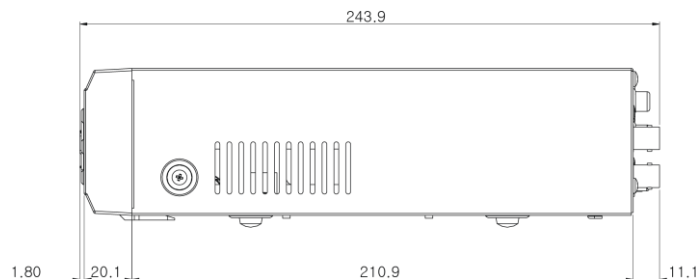

外観図

カメラ	入力	最大4台
	解像度	1920x1080, 1280x720, 960x480, 720x480
画面表示	TV方式	AHD方式, TVI方式, NTSC方式
	映像出力	HDMI×1 / VGA×1
OS	パフォーマンス	最大120fps(ライブ)
	OS	組み込みLinux
録画	圧縮	H.264
	録画速度	最大 120fps@1920x1080
	録画解像度	1920x1080, 1280x720, 960x480, 720x480, 960x240, 720x240, 480x240, 360x240
	モード	スケジュール(連続/イベント) / プリイベント / 緊急録画
	イベントトリガ	アラーム入力 / モーション / トリップゾーン / タンパリング / 映像信号なし / テキストイン
	イベントアクション	録画 / アラーム出力 / ビープ音 / メール / コールバック / FTP通知 / モニター表示 / PTZプリセット
再生	検索モード	録画テーブル検索(日付指定) / イベントログ検索(モーション, テキストイン) / サムネイル検索
	同時再生	最大4ch
	再生速度	最大 60fps@1920x1080 (4ch Full HD 15fps同時再生)
	再生モード	早送り・戻し / コマ送り・戻し / 低速再生
ストレージ	標準搭載HDD	4TB
	最大搭載可能HDD	16TB(8TB × 2)
バックアップ	RAID	なし
	形式	exe (Clip Player)
センサー	デバイス	USBメモリ, 外付けUSB HDD(最大2TB)
	入力/出力	入力×4 (NO/NC) / 出力×1 (NO)
音声	入力/出力	最大4CH入力 / 1CH出力
	圧縮	G.726
ネットワーク	サンプリングレート	8kHz
	インターフェース	RJ-45 (10/100Base-T)×1
	ストリーム	マルチストリーム(2)
	帯域幅	最大100Mbps
	リモートユーザ数	最大10 (うち検索2)
	IP	IPv4
	プロトコル	TCP/IP, DHCP, PPPoE, SMTP, NTP, HTTP, DDNS, RTP, RTSP, SNMP
	言語	日本語、英語
	OS	Windows XP (Service Pack 3)、Vista (Service Pack 1)、7 (Home Premium、Professional、Ultimate)、8 (Pro、Enterprise)
	Webブラウザ	Internet Explorer : バージョン9.0以上
スマートフォン	ビューワーソフト	WebViewer(PC)/TB-Viewer(PC)/TB-Mobile(スマートフォン)
	対応機種	Android / iOS
セキュリティ	操作	ライブ(4CH)、録画再生(1CH)
	リモートユーザ数	最大10 (うち検索2)
インターフェイス	アクセス保護	パスワード / アクセスログ
	ビデオ入力	BNC×4
	VGA	VGA×1 (1920x1080, 1440x900, 1280x1024)
	HDMI	HDM×1 (1920x1080, 1440x900, 1280x1024)
	音声	4CHライン入力 / 1CHライン出力
システム	イーサネット	RJ-45(10/100Base-T)×1
	アラーム	入力×4 (NO/NC) / 出力×1 (NO)
	シリアル	RS-232C×1、RS-485×1
	USB	フロント(USB2.0)×2
仕様	電源	ACアダプター
	操作	マウス / リモコン
	ハードリセット	ファクトリーリセットボタン
	動作温度	0℃~40℃
	動作湿度	0%~90%
	電源	DC12V アダプタ(100VAC ±10%, 50/60Hz)
	消費電力	最大15.6W(6TB HDD×2)
寸法(W×H×D)	300 x 62 x 231mm	
付属品	重量	約2.9Kg (2TB HDD×2)
		マウス/リモコン/電源アダプタ/電源ケーブル/ソフトウェアCDと取扱説明書/簡易マニュアル/操作クイックガイド/増設HDD固定用ネジ/電源ケーブル止め

※ 本仕様は予告なく変更することがあります。

区分	発行	Ver.
DVR	2019/3/12	1.00