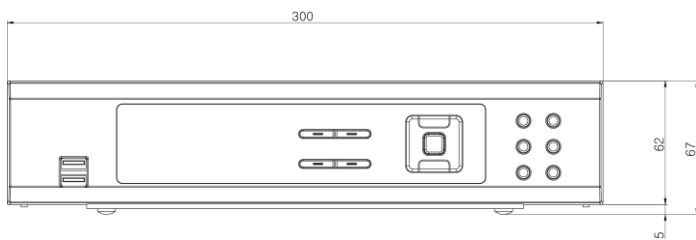

外観図

カメラ	入力	最大4台
	解像度	1920x1080, 1280x720, 960x480, 720x480
画面表示	TV方式	AHD方式, TVI方式, NTSC方式
	映像出力	HDMI×1 / VGA×1
OS	パフォーマンス	最大120fps(ライブ)
	OS	組み込みLinux
録画	圧縮	H.264
	録画速度	最大 120fps@1920x1080
	録画解像度	1920x1080, 1280x720, 960x480, 720x480, 960x240, 720x240, 480x240, 360x240
	モード	スケジュール(連続/イベント) / プリイベント / 緊急録画
	イベントトリガ	アラーム入力 / モーション / トリップゾーン / タンパリング / 映像信号なし / テキストイン
	イベントアクション	録画 / アラーム出力 / ビープ音 / メール / コールバック / FTP通知 / モニター表示 / PTZプリセット
再生	検索モード	録画テーブル検索(日付指定) / イベントログ検索(モーション, テキストイン) / サムネイル検索
	同時再生	最大4ch
	再生速度	最大 60fps@1920x1080 (4ch Full HD 15fps同時再生)
	再生モード	早送り・戻し / コマ送り・戻し / 低速再生
ストレージ	標準搭載HDD	4TB
	最大搭載可能HDD	16TB(8TB × 2)
バックアップ	RAID	なし
	形式	exe (Clip Player)
センサー	デバイス	USBメモリ, 外付けUSB HDD(最大2TB)
	入力/出力	入力×4 (NO/NC) / 出力×1 (NO)
音声	入力/出力	最大4CH入力 / 1CH出力
	圧縮	G.726
ネットワーク	サンプリングレート	8kHz
	インターフェース	RJ-45 (10/100Base-T)×1
	ストリーム	マルチストリーム(2)
	帯域幅	最大100Mbps
	リモートユーザ数	最大10 (うち検索2)
	IP	IPv4
	プロトコル	TCP/IP, DHCP, PPPoE, SMTP, NTP, HTTP, DDNS, RTP, RTSP, SNMP
	言語	日本語、英語
	OS	Windows XP (Service Pack 3)、Vista (Service Pack 1)、7 (Home Premium、Professional、Ultimate)、8 (Pro、Enterprise)
	Webブラウザ	Internet Explorer : バージョン9.0以上
スマートフォン	ビューワーソフト	WebViewer(PC)/TB-Viewer(PC)/TB-Mobile(スマートフォン)
	対応機種	Android / iOS
セキュリティ	操作	ライブ(4CH)、録画再生(1CH)
	リモートユーザ数	最大10 (うち検索2)
インターフェイス	アクセス保護	パスワード / アクセスログ
	ビデオ入力	BNC×4
	VGA	VGA×1 (1920x1080, 1440x900, 1280x1024)
	HDMI	HDM×1 (1920x1080, 1440x900, 1280x1024)
	音声	4CHライン入力 / 1CHライン出力
システム	イーサネット	RJ-45(10/100Base-T)×1
	アラーム	入力×4 (NO/NC) / 出力×1 (NO)
	シリアル	RS-232C×1、RS-485×1
	USB	フロント(USB2.0)×2
仕様	電源	ACアダプター
	操作	マウス / リモコン
	ハードリセット	ファクトリーリセットボタン
	動作温度	0℃~40℃
	動作湿度	0%~90%
	電源	DC12V アダプタ(100VAC ±10%, 50/60Hz)
	消費電力	最大15.6W(6TB HDD×2)
寸法(W×H×D)	300 x 62 x 231mm	
付属品	重量	約2.9Kg (2TB HDD×2)
		マウス/リモコン/電源アダプタ/電源ケーブル/ソフトウェアCDと取扱説明書/簡易マニュアル/操作クイックガイド/増設HDD固定用ネジ/電源ケーブル止め

※ 本仕様は予告なく変更することがあります。

区分	発行	Ver.
DVR	2019/3/12	1.00