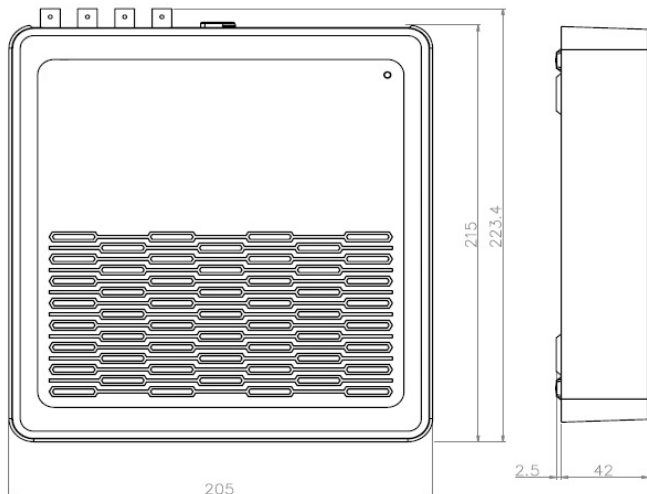

THR-0410CF

4ch アナログHD コンパクトレコーダ(4TB)

上面

前面

後面

主な特徴

- フルHD画像 (1920×1080) を最大カメラ4台まで動画記録
- H.264高効率画像圧縮
- NTSCおよびHD-TVI、AHDのカメラ入力に自動切替で対応
- HDMI & VGA 同時出力対応
(1280×1024, 1440×900, 1920×1080)
- 最大6TBのHDDを1台搭載可能
- 遠隔機能提供
 - 遠隔監視、遠隔検索、遠隔管理
- スマートフォン対応

外観図

製品仕様

カメラ	入力	最大4台
	解像度	1920x1080, 1280x720, 960x480, 720x480
	TV方式	AHD方式, TVI方式, NTSC方式
画面表示	映像出力	HDMI×1 / VGA×1
	分割画面	1 / 4 / PIP / シーケンス
	パフォーマンス	最大120fps(ライブ)
OS	OS	組み込みLinux
録画	圧縮	H.264
	録画速度	最大 120fps@1920x1080
	録画解像度	1920x1080, 1280x720, 960x480, 720x480, 960x240, 720x240, 480x240, 360x240
	モード	スケジュール(連続/イベント) / プリイベント / 緊急録画
	イベントトリガ	モーション / トリップゾーン / タンパリング / 映像信号なし
イベントアクション	録画 / メール / コールバック / モニター表示 / PTZプリセット	
再生	検索モード	録画テーブル検索(日付指定) / イベントログ検索 / モーション検索
	同時再生	最大4ch
	再生速度	最大 30fps@1920x1080 または 最大 120fps@D1(720x480)
	再生モード	早送り・戻し / コマ送り・戻し / 低速再生
ストレージ	標準搭載HDD	4TB
	最大搭載可能HDD	6TB(6TB × 1)
	RAID	なし
バックアップ	形式	exe (Clip Player)
	デバイス	USBメモリ, 外付けUSB HDD(最大2TB)
センサー	入力/出力	なし
	入力/出力	なし
音声	圧縮	-
	サンプリングレート	-
ネットワーク	インターフェース	RJ-45 (10/100Base-T)×1
	ストリーム	マルチストリーム(2)
	帯域幅	最大100Mbps
	リモートユーザ数	最大4 (うち検索1)
	IP	IPv4
	プロトコル	TCP/IP, DHCP, SMTP, NTP, HTTP, DDNS, RTP, RTSP
	言語	日本語、英語
	OS	Windows XP (Service Pack 3)、Vista (Service Pack 1)、7 (Home Premium、Professional、Ultimate)、8 (Pro、Enterprise)
スマートフォン	ビューワソフト	iRAS_4.6.0 (付属CDROM収納) TB-Viewer(PC)/TB-Mobile(スマートフォン)
	対応機種	Android / iOS
	操作	ライブ(4CH)、録画再生(1CH)
セキュリティ	リモートユーザ数	最大4 (うち検索1)
	アクセス保護	パスワード / アクセスログ
インターフェイス	ビデオ入力	BNC×4
	VGA	VGA×1 (1920x1080, 1440x900, 1280x1024)
	HDMI	HDM×1 (1920x1080, 1440x900, 1280x1024)
	音声	なし
	イーサネット	RJ-45(10/100Base-T)×1
	アラーム	なし
	シリアル	なし
	USB	USB2.0 × 2
電源	ACアダプター	
システム	操作	マウス
	ハードリセット	ファクトリーリセットボタン
仕様	動作温度	0℃~40℃
	動作湿度	0%~90%
	電源	DC12V アダプタ(100VAC ±10%, 50/60Hz)
	消費電力	約 10.6W
	寸法(W×H×D)	205 x 44.5 x 223.4mm
	重量	約 1.12Kg
付属品	マウス/電源アダプタ/簡易マニュアル/ソフトウェアと取扱説明書CD	