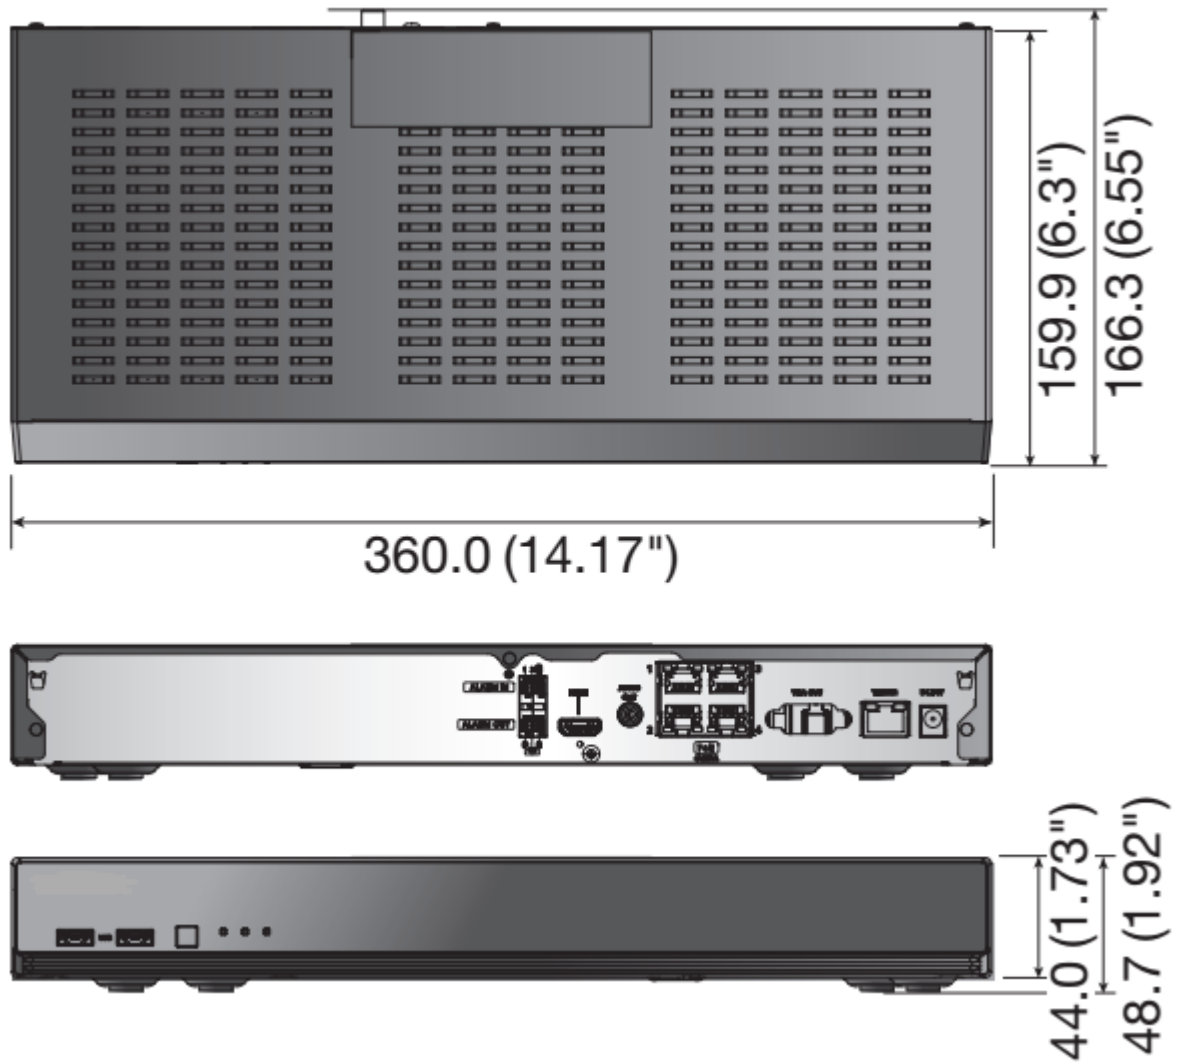

製品仕様書	製 品 名	型 式
	4CH ネットワークビデオレコーダー	SRN-473S/TE

特 長

- * H. 264 高効率画像圧縮にてフルHD 画像 (1920×1080) を最大カメラ 4 台まで動画記録することができます。
- * PoE 機能搭載 (PoE+ 2 ポート) にてネットワークケーブル経由でカメラへの電源供給ができます。
- * モニター出力 2 系統 VGA (1024×768/1280×1024)、HDMI (720P/1080P)
- * 空冷ファンを使用しない静音タイプ設計です。
- * 遠隔コントロール用に Web Viewer 内蔵を内蔵しています。

定 格

映 像 入 力	4CH CIF~8M Samsung プロトコル、Onvif	
映 像 出 力	HDMI、VGA 各1系統 画面 1画面/4画面/オートシーケンス	
記 録	圧 縮 方 式	H. 264、MJPEG
	記 録 帯 域	最大 32Mbps (2Mpx カメラ 4 台リアルタイム記録可能)
再 生	再 生 帯 域	最大 32Mbps (最大 3 ユーザー)
	同 時 再 生	4ch
	再 生 画 像	再生/スロー再生/スロー逆戻し/単画面
H D D	標準装備 : 2TB ×1 台 (最大:4TB×1 台)	
バックアップ出力	USB 2 系統 (フロントパネル)	
ア ラ ー ム	入力 : 2 系統、出力 : 1 系統	
音 声 入 力	4 系統 (ネットワークカメラによる入力)	
ネ ッ ト ワ ー ク	IP	IPv4/IPv6
	プ ロ ト コ ル	TCP/IP、UDP/IP、RTP (UDP)、RTP (TCP)、RTSP、NTP、HTTP、DHCP (Server、Client)、PPPoE、SMTP、ICMP、IGMP、ARP、DNS、DDNS、uPnP、HTTPS、SNMP、ONVIF (Profile-S)
	プ ロ グ ラ ム	SSM、Smart Viewer、Web Viewer、ipolis Mobile
	ビ ッ ト レ ー ト	最大 64Mbps (配信)
	OS	Windows XP (Service Pack 2 以上)、Vista、7、Mac OS X (10.6 以上)
	Web ブラウザー	IE8~11 (9 以上推奨) Mozilla Firefox (Ver. 19.x 以上) Google Chrome (Ver. 2.6.x 以上) Apple Safari (Ver. 6.0.3 以上)
	ビ ュ ー ワ ー ソ フ ト	SSM/Webviewer/SmartViewer/Ipolis mobile viewer
制 御	操 作	リモコン、マウス、Web、専用コントローラー
OSD (画面表示)	GUI、日本語、英語他多言語に対応	
電 源 / 消 費 電 力	電源 : DC 54V 1.67A 専用 AC 電源アダプターにて供給 消費電力 : 最大 77 W (HDDx1、PoE on)、16W (HDDx1、PoE off) PoE 供給電力 : 最大 50W (PoE 1 ポート平均 12.5W)	
温 度 / 湿 度	0°C~40°C / 20%~85%RH	
外 形 寸 法 / 質 量	360 (W) × 44 (H) × 160 (D) mm / 約 1.6kg (HDD x1)	
付 属 品	取扱説明書、リモートコントローラー、遠隔プログラム CD、マウス AC 電源アダプター	

※ 本仕様は予告なく変更することがあります

区 分		発 行	改 版
NVR		2015/11/12	0

製品仕様書	製品名	型式
	4CH ネットワークビデオレコーダー	SRN-473S/TE

外観図

単位 mm(inch)

※ 本仕様は予告なく変更することがあります

区分	 株式会社 アイピーアイ	発行	改版
NVR		2015/10/28	1